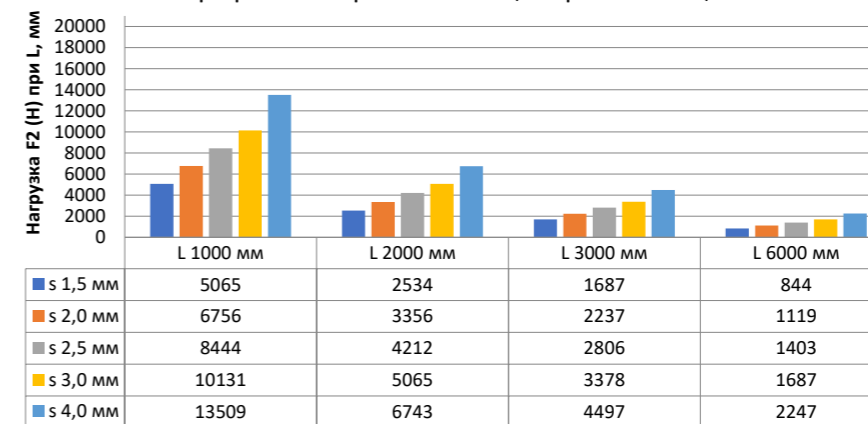

## Нагрузка F2

Профиль П-образный БПП2, ширина 40 мм, высота 40 мм

Профиль П-образный БПП2, ширина 60 мм, высота 40 мм

Профиль П-образный БПП2, ширина 85 мм, высота 40 мм

Профиль П-образный БПП2, ширина 115 мм, высота 40 мм