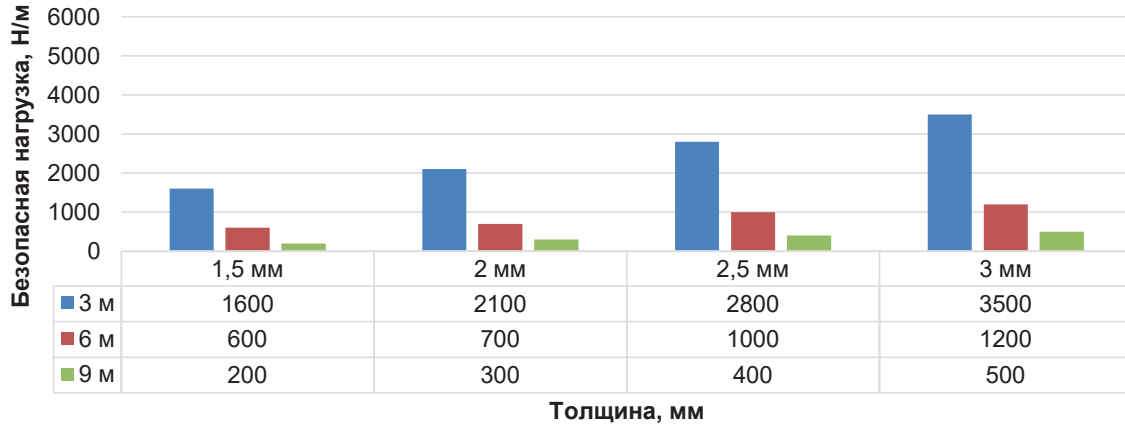

### Кабельрост РПП борт 100 мм

### Кабельрост РПП борт 150 мм

### Кабельрост РПП борт 200 мм