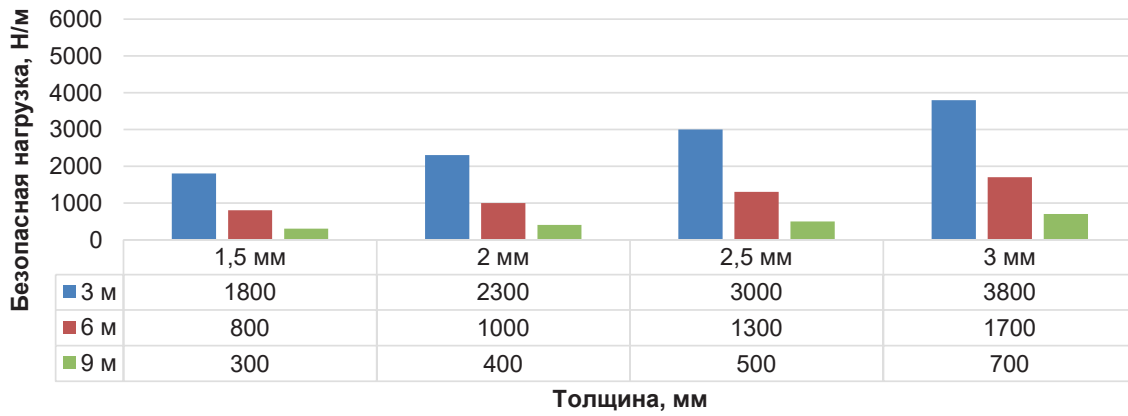

### Кабельрост РПП борт 100 мм

### Кабельрост РПП борт 150 мм

### Кабельрост РПП борт 200 мм