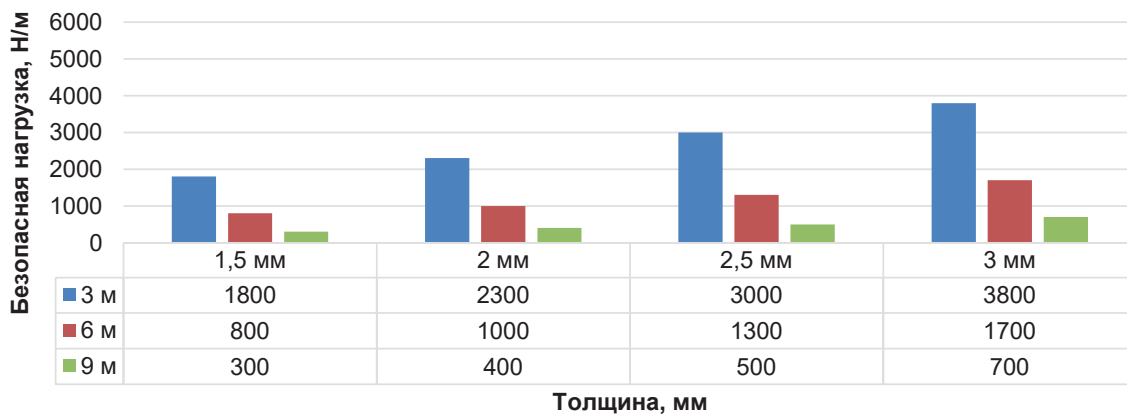

### Кабельрост РПП борт 100 мм

### Кабельрост РПП борт 150 мм

### Кабельрост РПП борт 200 мм