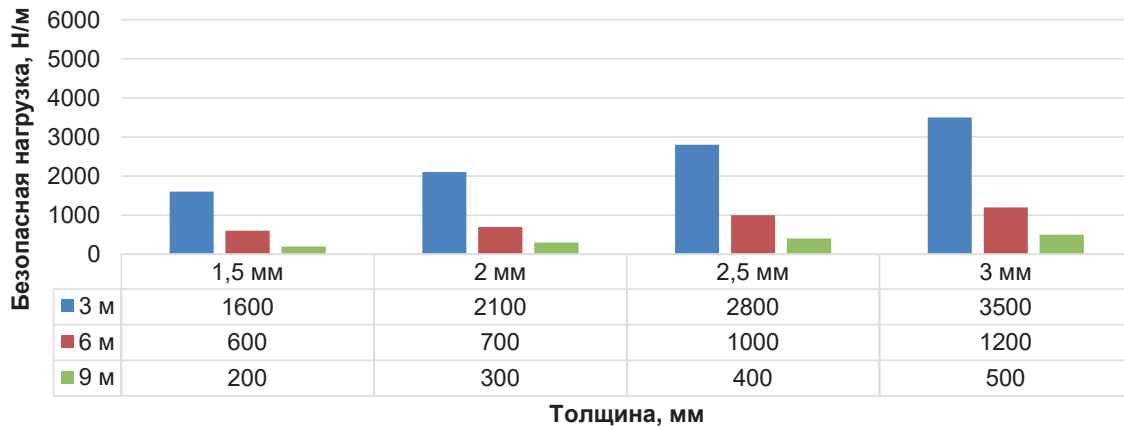

### Кабельрост РПП борт 100 мм

### Кабельрост РПП борт 150 мм

### Кабельрост РПП борт 200 мм