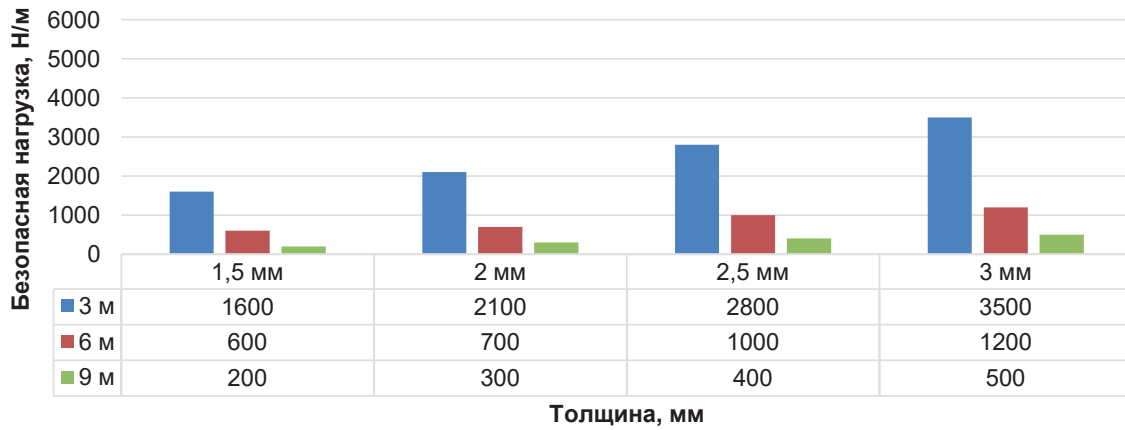

Кабельрост РПП борт 100 мм

Кабельрост РПП борт 150 мм

Кабельрост РПП борт 200 мм