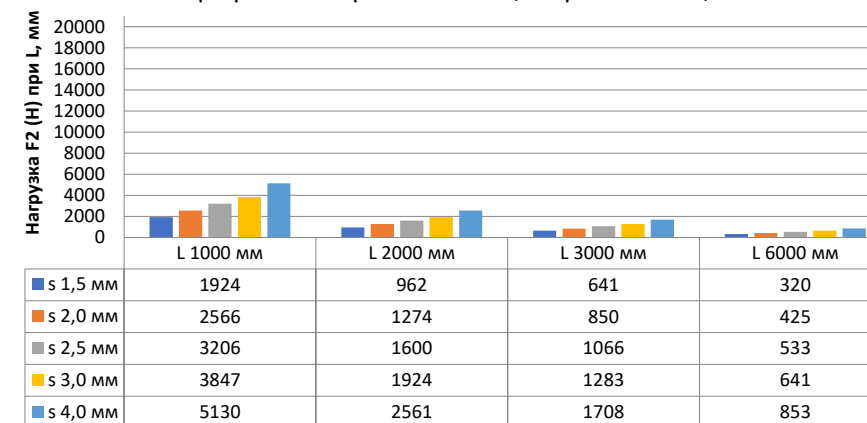

Нагрузка F1

Профиль П - образный БПП2, ширина 40 мм, высота 40 мм

Профиль П - образный БПП2, ширина 60 мм, высота 40 мм

Профиль П - образный БПП2, ширина 85 мм, высота 40 мм

Профиль П - образный БПП2, ширина 115 мм, высота 40 мм

Нагрузка F2

Профиль П-образный БПП2, ширина 40 мм, высота 40 мм

Профиль П-образный БПП2, ширина 60 мм, высота 40 мм

Профиль П-образный БПП2, ширина 85 мм, высота 40 мм

Профиль П-образный БПП2, ширина 115 мм, высота 40 мм