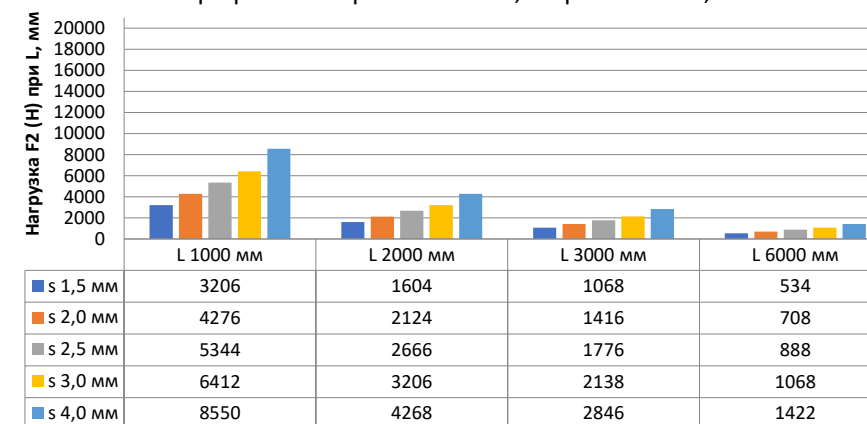

Нагрузка F1

Профиль П - образный БПП2, ширина 40 мм, высота 40 мм

Профиль П - образный БПП2, ширина 60 мм, высота 40 мм

Профиль П - образный БПП2, ширина 85 мм, высота 40 мм

Профиль П - образный БПП2, ширина 115 мм, высота 40 мм

Нагрузка F2

Профиль П-образный БПП2, ширина 40 мм, высота 40 мм

Профиль П-образный БПП2, ширина 60 мм, высота 40 мм

Профиль П-образный БПП2, ширина 85 мм, высота 40 мм

Профиль П-образный БПП2, ширина 115 мм, высота 40 мм