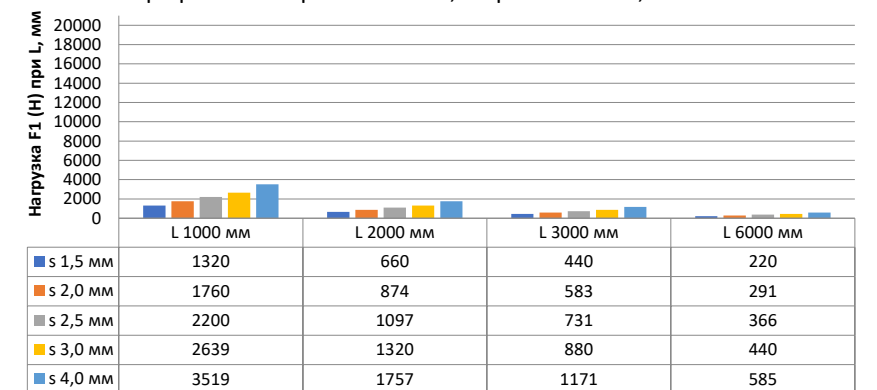

Нагрузка F1

Профиль П - образный БПП2, ширина 40 мм, высота 40 мм

Профиль П - образный БПП2, ширина 60 мм, высота 40 мм

Профиль П - образный БПП2, ширина 85 мм, высота 40 мм

Профиль П - образный БПП2, ширина 115 мм, высота 40 мм

Нагрузка F2

Профиль П-образный БПП2, ширина 40 мм, высота 40 мм

Профиль П-образный БПП2, ширина 60 мм, высота 40 мм

Профиль П-образный БПП2, ширина 85 мм, высота 40 мм

Профиль П-образный БПП2, ширина 115 мм, высота 40 мм