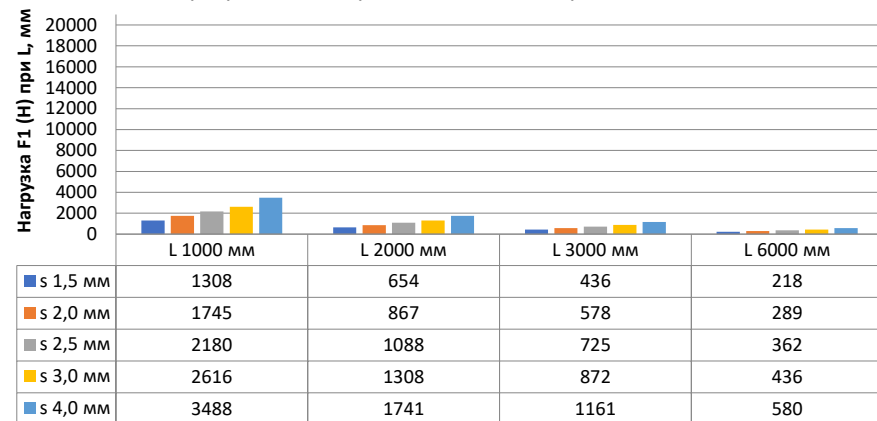

Нагрузка F1

Профиль П - образный БПП2, ширина 40 мм, высота 40 мм

Профиль П - образный БПП2, ширина 60 мм, высота 40 мм

Профиль П - образный БПП2, ширина 85 мм, высота 40 мм

Профиль П - образный БПП2, ширина 115 мм, высота 40 мм

Нагрузка F2

Профиль П-образный БПП2, ширина 40 мм, высота 40 мм

Профиль П-образный БПП2, ширина 60 мм, высота 40 мм

Профиль П-образный БПП2, ширина 85 мм, высота 40 мм

Профиль П-образный БПП2, ширина 115 мм, высота 40 мм