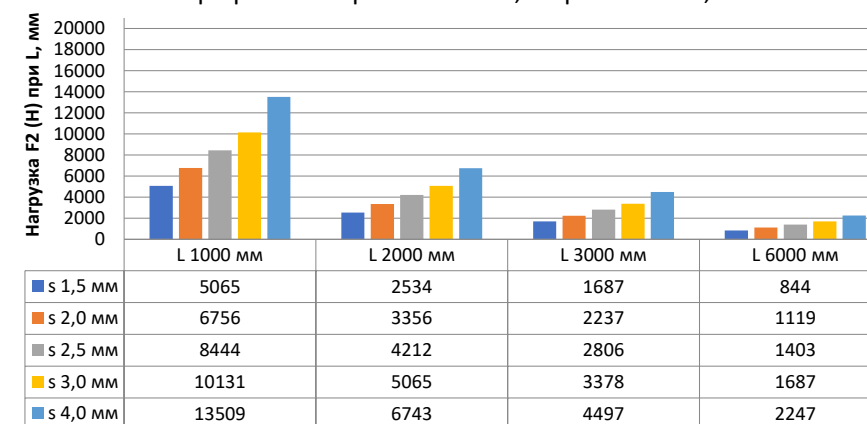

Нагрузка F2

Профиль П-образный БПП2, ширина 40 мм, высота 40 мм

Профиль П-образный БПП2, ширина 60 мм, высота 40 мм

Профиль П-образный БПП2, ширина 85 мм, высота 40 мм

Профиль П-образный БПП2, ширина 115 мм, высота 40 мм