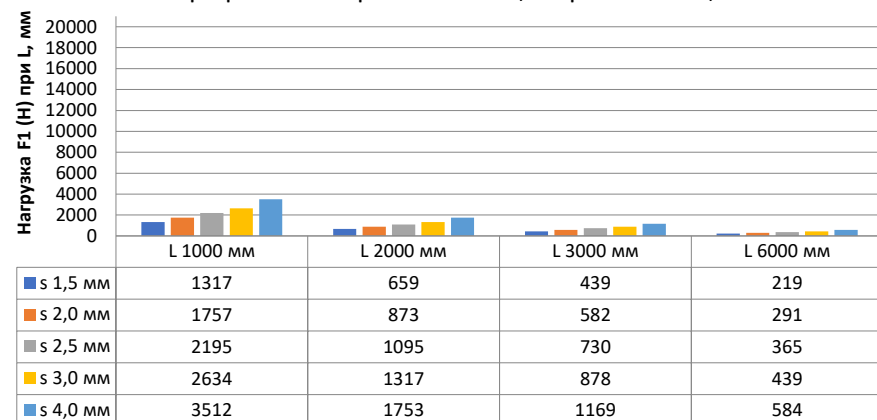

Нагрузка F1

Профиль П - образный БПП2, ширина 40 мм, высота 40 мм

Профиль П - образный БПП2, ширина 60 мм, высота 40 мм

Профиль П - образный БПП2, ширина 85 мм, высота 40 мм

Профиль П - образный БПП2, ширина 115 мм, высота 40 мм

Нагрузка F2

Профиль П-образный БПП2, ширина 40 мм, высота 40 мм

Профиль П-образный БПП2, ширина 60 мм, высота 40 мм

Профиль П-образный БПП2, ширина 85 мм, высота 40 мм

Профиль П-образный БПП2, ширина 115 мм, высота 40 мм