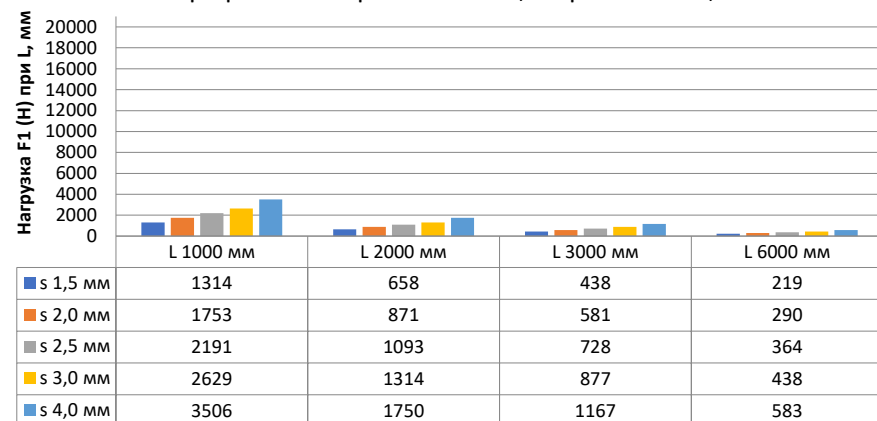

Нагрузка F1

Профиль П - образный БПП2, ширина 40 мм, высота 40 мм

Профиль П - образный БПП2, ширина 60 мм, высота 40 мм

Профиль П - образный БПП2, ширина 85 мм, высота 40 мм

Профиль П - образный БПП2, ширина 115 мм, высота 40 мм

Нагрузка F2

Профиль П-образный БПП2, ширина 40 мм, высота 40 мм

Профиль П-образный БПП2, ширина 60 мм, высота 40 мм

Профиль П-образный БПП2, ширина 85 мм, высота 40 мм

Профиль П-образный БПП2, ширина 115 мм, высота 40 мм