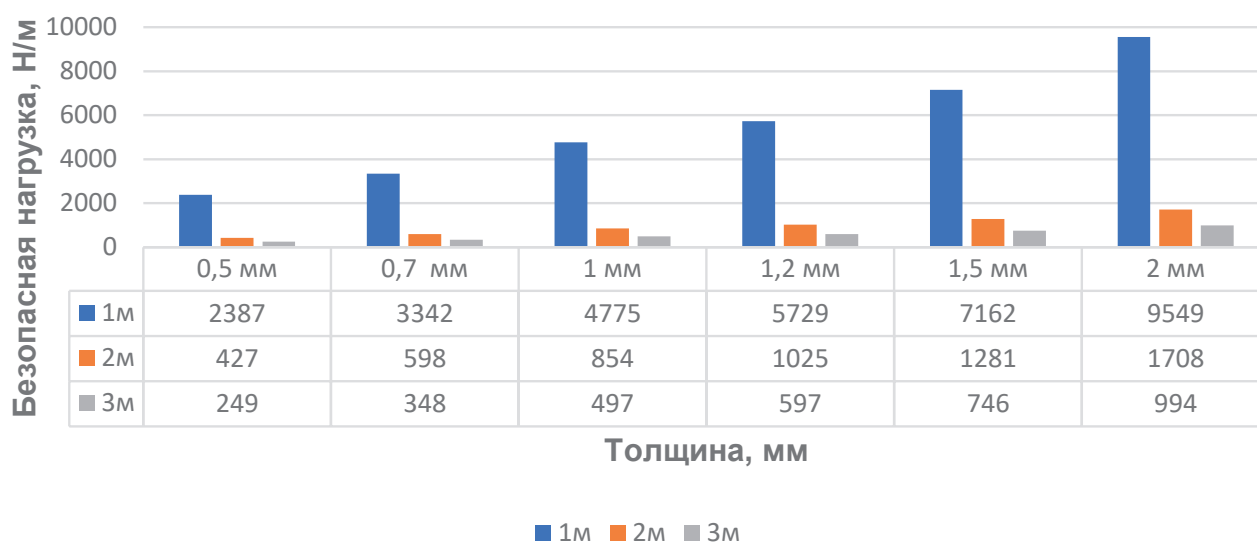

## Нагрузочные характеристики

Лоток монтажный ЛПЗ борт 80 мм

Лоток монтажный ЛПЗ борт 100 мм