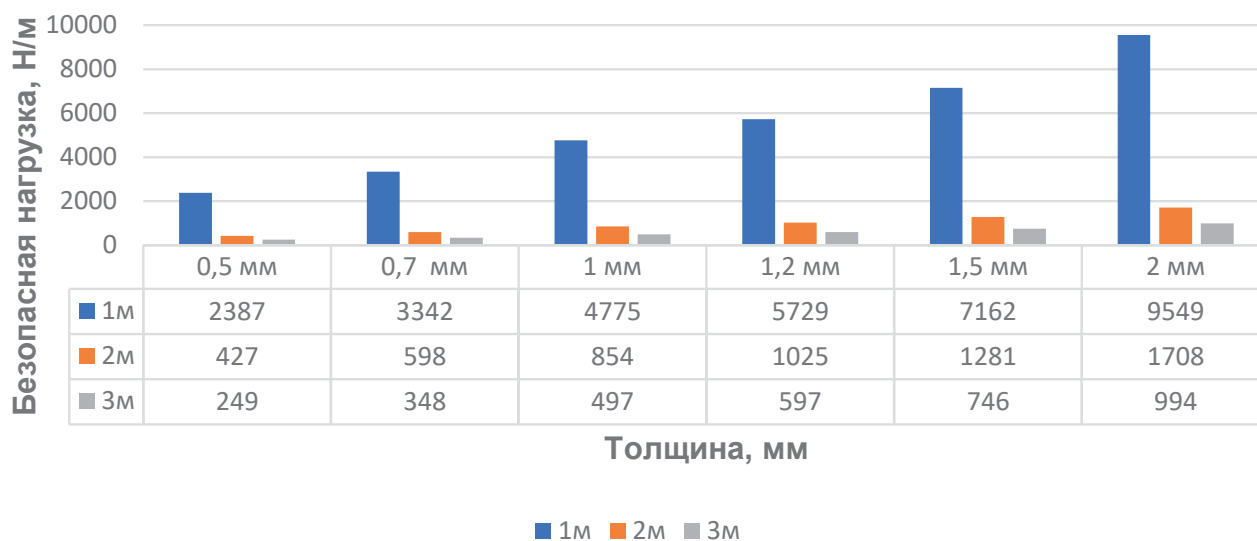

Нагрузочные характеристики

Лоток монтажный ЛПЗ борт 80 мм

Лоток монтажный ЛПЗ борт 100 мм