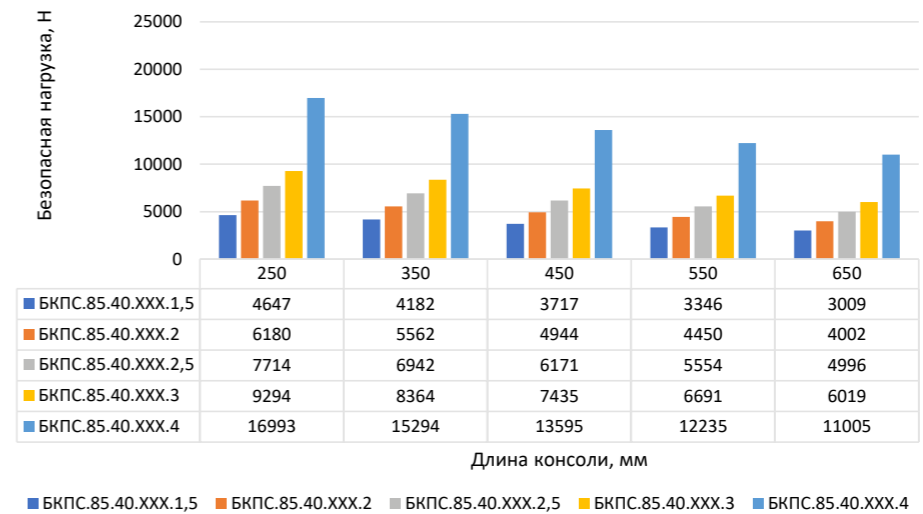

Система П-профиля

Консоль П - образная средняя БКПС, ширина 40 мм, высота 40 мм

Система П-профиля

Консоль П - образная средняя БКПС, ширина 60 мм, высота 40 мм

Консоль П - образная средняя БКПС, ширина 85 мм, высота 40 мм

Консоль П - образная средняя БКПС, ширина 115 мм, высота 40 мм