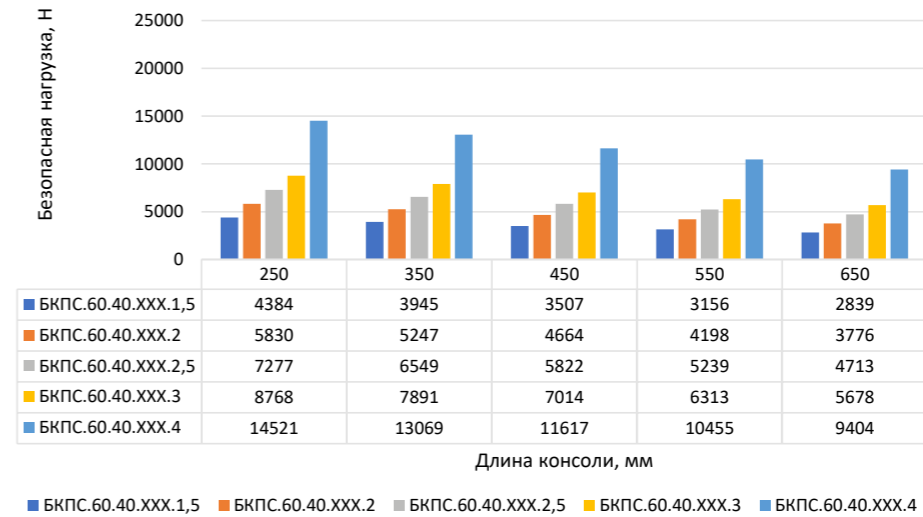

Система П-профиля

Консоль П - образная средняя БКПС, ширина 40 мм, высота 40 мм

Система П-профиля

Консоль П - образная средняя БКПС, ширина 60 мм, высота 40 мм

Консоль П - образная средняя БКПС, ширина 85 мм, высота 40 мм

Консоль П - образная средняя БКПС, ширина 115 мм, высота 40 мм