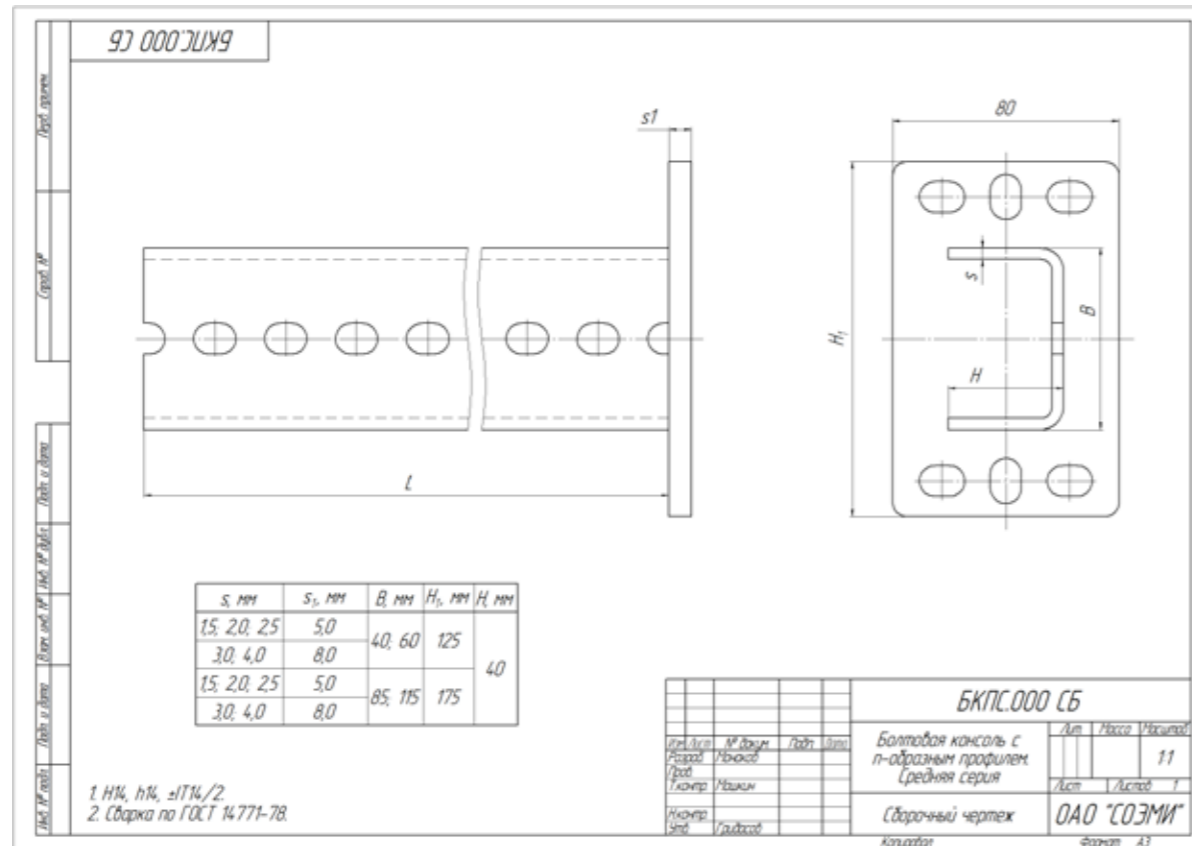

Система П-профиля

Консоль П - образная средняя БКПС, ширина 40 мм, высота 40 мм

Система П-профиля

Консоль П - образная средняя БКПС, ширина 60 мм, высота 40 мм

Консоль П - образная средняя БКПС, ширина 85 мм, высота 40 мм

Консоль П - образная средняя БКПС, ширина 115 мм, высота 40 мм