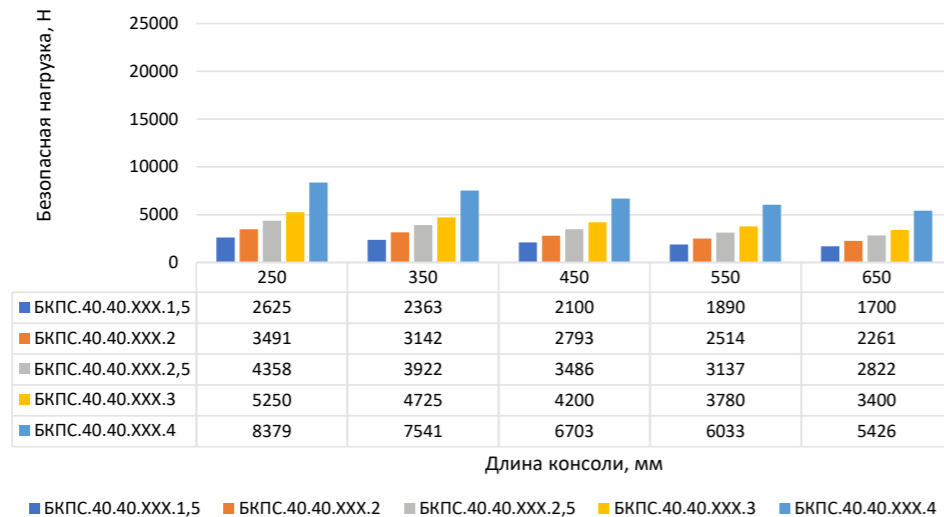

Система П-профиля

Консоль П - образная средняя БКПС, ширина 40 мм, высота 40 мм

Система П-профиля

Консоль П - образная средняя БКПС, ширина 60 мм, высота 40 мм

Консоль П - образная средняя БКПС, ширина 85 мм, высота 40 мм

Консоль П - образная средняя БКПС, ширина 115 мм, высота 40 мм