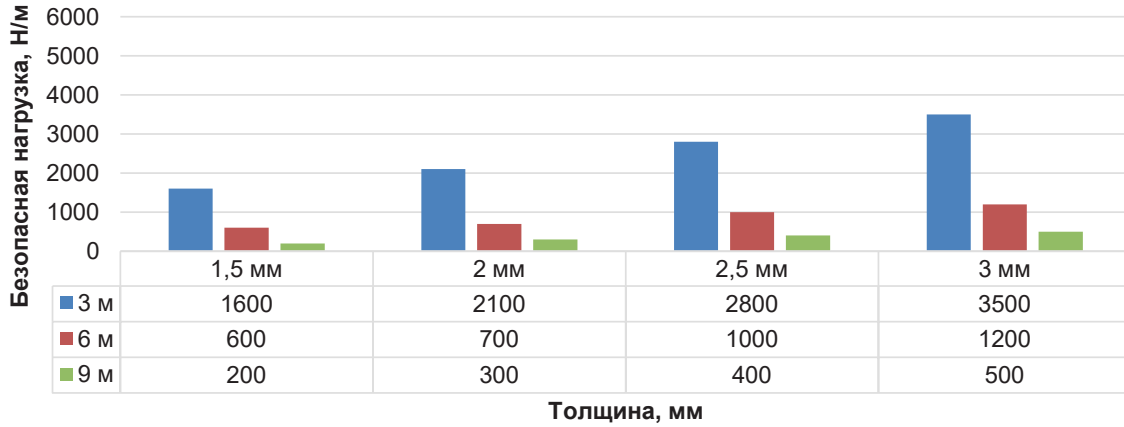

Кабельрост РПП борт 100 мм

Кабельрост РПП борт 150 мм

Кабельрост РПП борт 200 мм