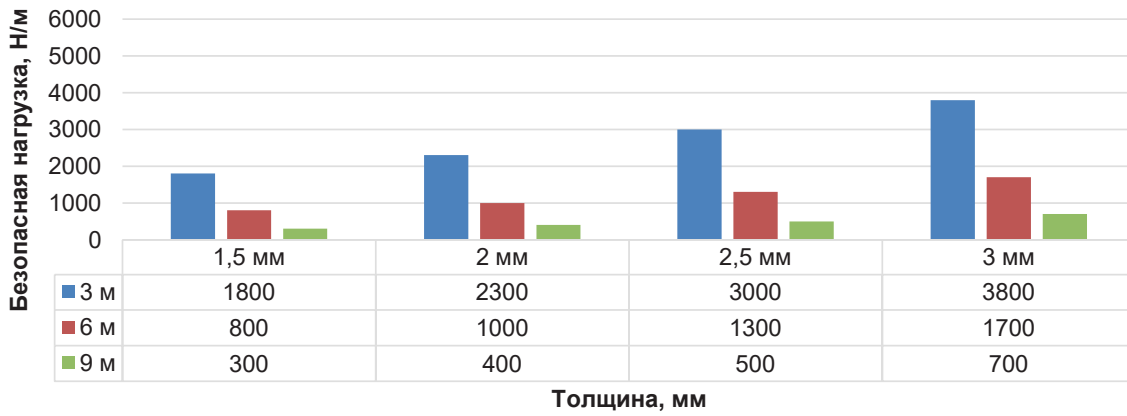

Кабельрост РПП борт 100 мм

Кабельрост РПП борт 150 мм

Кабельрост РПП борт 200 мм