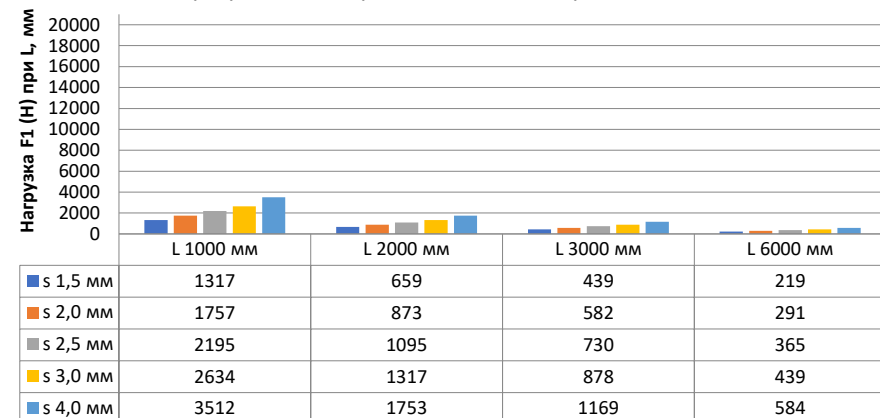

## Нагрузка F1

Профиль П - образный БПП2, ширина 40 мм, высота 40 мм

Профиль П - образный БПП2, ширина 60 мм, высота 40 мм

Профиль П - образный БПП2, ширина 85 мм, высота 40 мм

Профиль П - образный БПП2, ширина 115 мм, высота 40 мм

## Нагрузка F2

Профиль П-образный БПП2, ширина 40 мм, высота 40 мм

Профиль П-образный БПП2, ширина 60 мм, высота 40 мм

Профиль П-образный БПП2, ширина 85 мм, высота 40 мм

Профиль П-образный БПП2, ширина 115 мм, высота 40 мм