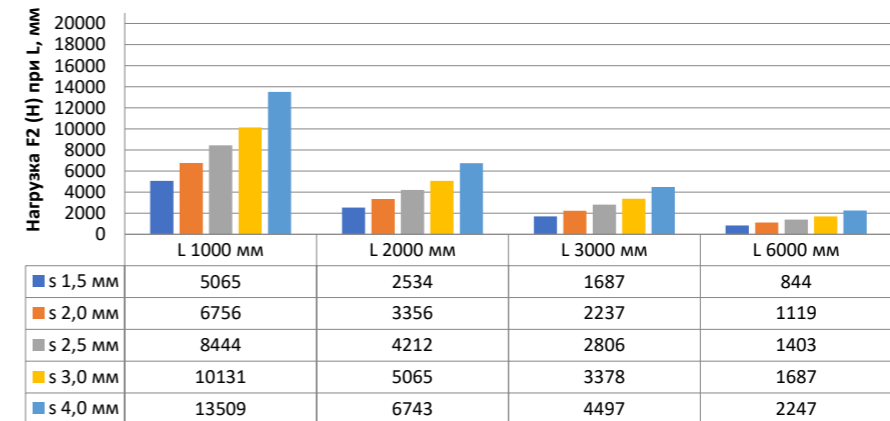

## Нагрузка F2

Профиль П-образный БПП2, ширина 40 мм, высота 40 мм

Профиль П-образный БПП2, ширина 60 мм, высота 40 мм

Профиль П-образный БПП2, ширина 85 мм, высота 40 мм

Профиль П-образный БПП2, ширина 115 мм, высота 40 мм