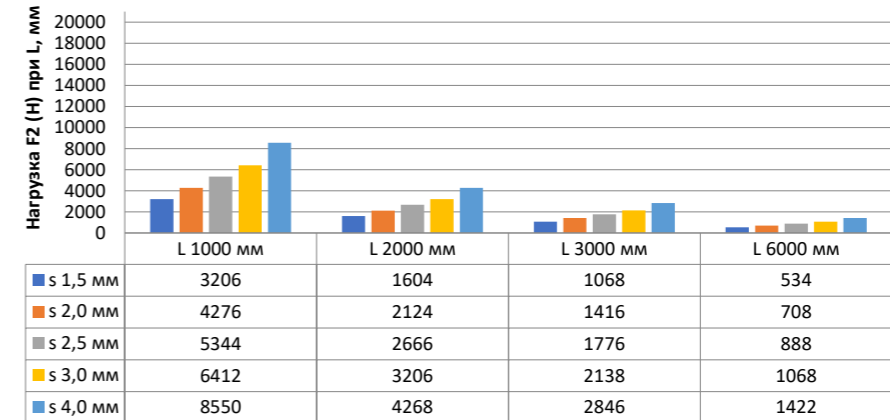

## Нагрузка F1

Профиль П - образный БПП2, ширина 40 мм, высота 40 мм

Профиль П - образный БПП2, ширина 60 мм, высота 40 мм

Профиль П - образный БПП2, ширина 85 мм, высота 40 мм

Профиль П - образный БПП2, ширина 115 мм, высота 40 мм

## Нагрузка F2

Профиль П-образный БПП2, ширина 40 мм, высота 40 мм

Профиль П-образный БПП2, ширина 60 мм, высота 40 мм

Профиль П-образный БПП2, ширина 85 мм, высота 40 мм

Профиль П-образный БПП2, ширина 115 мм, высота 40 мм