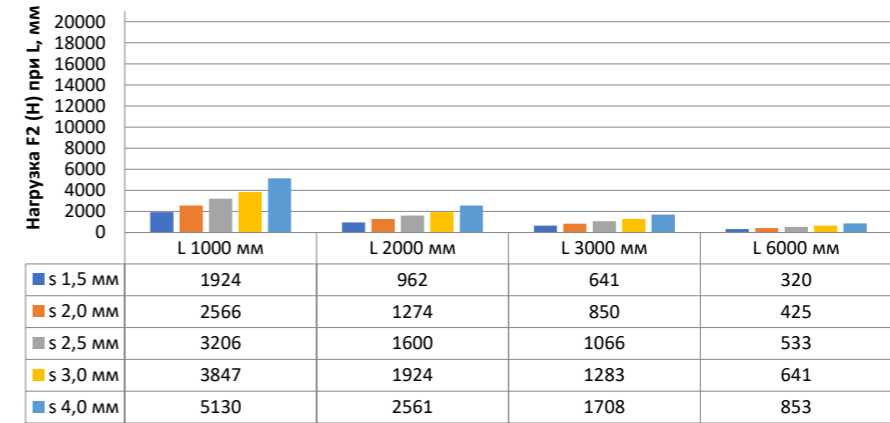

## Нагрузка F1

Профиль П - образный БПП2, ширина 40 мм, высота 40 мм

Профиль П - образный БПП2, ширина 60 мм, высота 40 мм

Профиль П - образный БПП2, ширина 85 мм, высота 40 мм

Профиль П - образный БПП2, ширина 115 мм, высота 40 мм

## Нагрузка F2

Профиль П-образный БПП2, ширина 40 мм, высота 40 мм

Профиль П-образный БПП2, ширина 60 мм, высота 40 мм

Профиль П-образный БПП2, ширина 85 мм, высота 40 мм

Профиль П-образный БПП2, ширина 115 мм, высота 40 мм