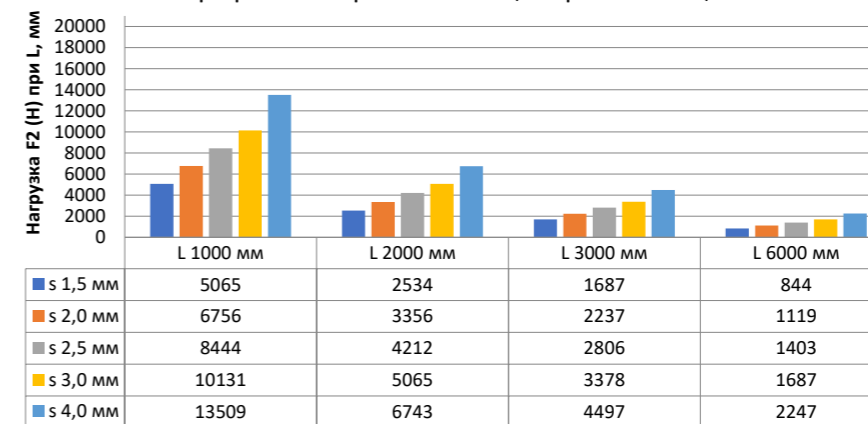

Нагрузка F2

Профиль П-образный БПП2, ширина 40 мм, высота 40 мм

Профиль П-образный БПП2, ширина 60 мм, высота 40 мм

Профиль П-образный БПП2, ширина 85 мм, высота 40 мм

Профиль П-образный БПП2, ширина 115 мм, высота 40 мм