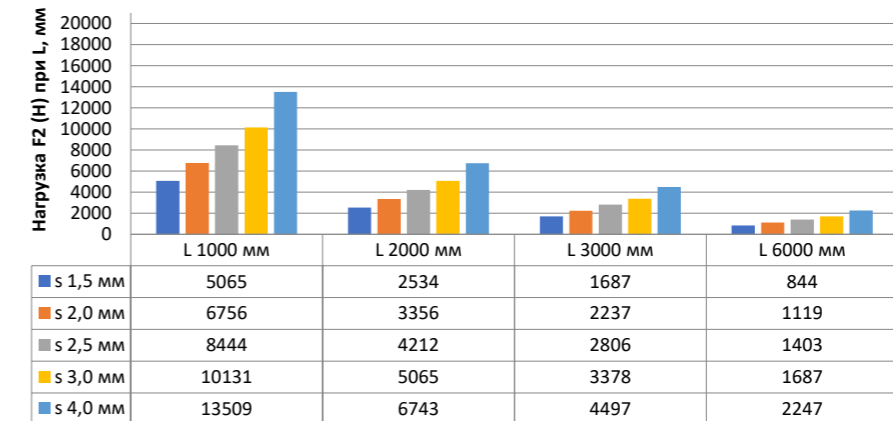

Нагрузка F2

Профиль П-образный БПП2, ширина 40 мм, высота 40 мм

Профиль П-образный БПП2, ширина 60 мм, высота 40 мм

Профиль П-образный БПП2, ширина 85 мм, высота 40 мм

Профиль П-образный БПП2, ширина 115 мм, высота 40 мм