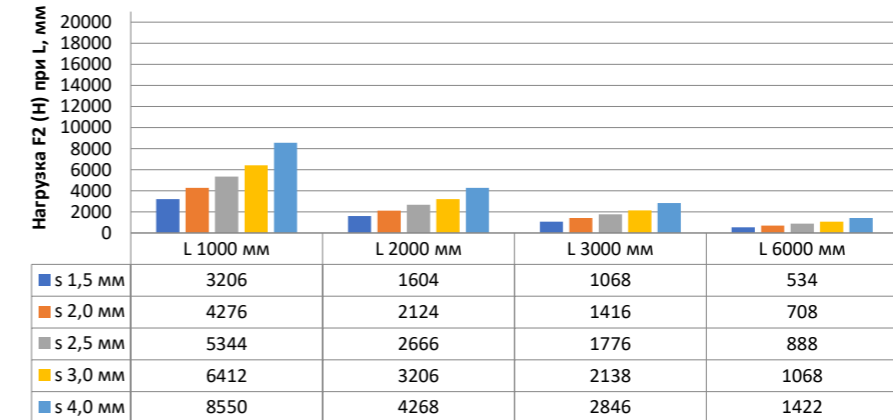

Нагрузка F1

Профиль П - образный БПП2, ширина 40 мм, высота 40 мм

Профиль П - образный БПП2, ширина 60 мм, высота 40 мм

Профиль П - образный БПП2, ширина 85 мм, высота 40 мм

Профиль П - образный БПП2, ширина 115 мм, высота 40 мм

Нагрузка F2

Профиль П-образный БПП2, ширина 40 мм, высота 40 мм

Профиль П-образный БПП2, ширина 60 мм, высота 40 мм

Профиль П-образный БПП2, ширина 85 мм, высота 40 мм

Профиль П-образный БПП2, ширина 115 мм, высота 40 мм