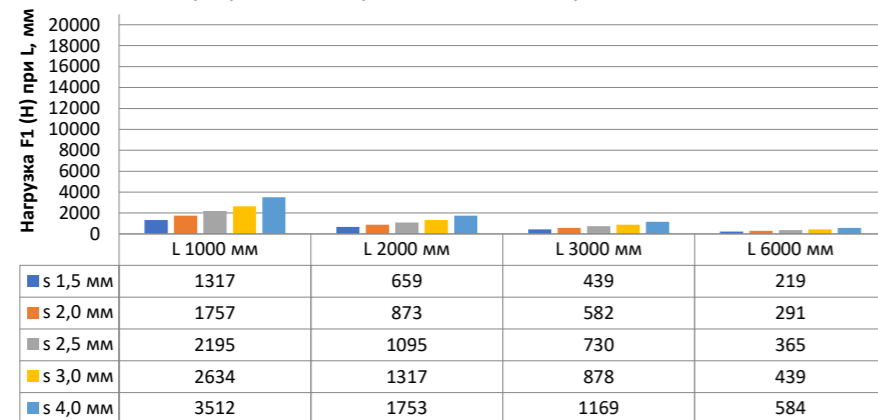

## Нагрузка F1

Профиль П - образный БПП2, ширина 40 мм, высота 40 мм

Профиль П - образный БПП2, ширина 60 мм, высота 40 мм

Профиль П - образный БПП2, ширина 85 мм, высота 40 мм

Профиль П - образный БПП2, ширина 115 мм, высота 40 мм

## Нагрузка F2

Профиль П-образный БПП2, ширина 40 мм, высота 40 мм

Профиль П-образный БПП2, ширина 60 мм, высота 40 мм

Профиль П-образный БПП2, ширина 85 мм, высота 40 мм

Профиль П-образный БПП2, ширина 115 мм, высота 40 мм