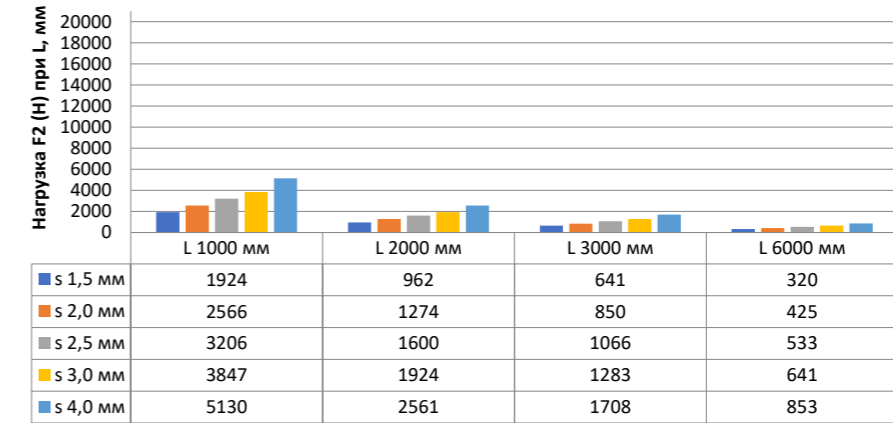

## Нагрузка F1

Профиль П - образный БПП2, ширина 40 мм, высота 40 мм

Профиль П - образный БПП2, ширина 60 мм, высота 40 мм

Профиль П - образный БПП2, ширина 85 мм, высота 40 мм

Профиль П - образный БПП2, ширина 115 мм, высота 40 мм

## Нагрузка F2

Профиль П-образный БПП2, ширина 40 мм, высота 40 мм

Профиль П-образный БПП2, ширина 60 мм, высота 40 мм

Профиль П-образный БПП2, ширина 85 мм, высота 40 мм

Профиль П-образный БПП2, ширина 115 мм, высота 40 мм