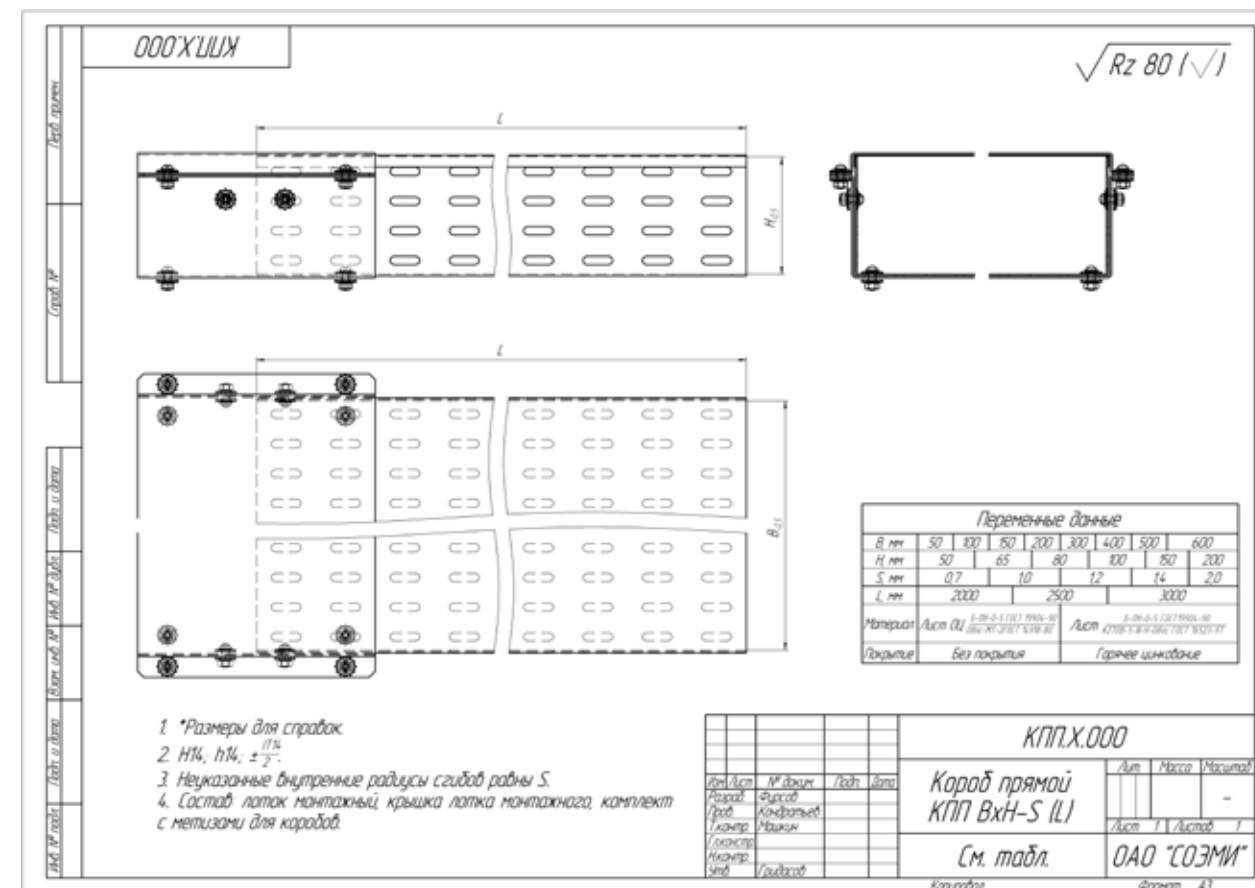

Состав:	
1. Лоток прямой	1 шт.
2. Крышка лотка	1 шт.
3. Скоба нижняя	1 шт.
4. Скоба верхняя	1 шт.
5. Винт М6	12 шт.
6. Гайка М6	12 шт.
7. Шайба-звездочка	24 шт.

Варианты исполнения:
Горячее цинкование
Сталь оцинкованная по методу Сендзимира

Пример записи при заказе короба прямого перфорированного шириной 400 мм, высотой 200 мм, длиной 3000 мм, толщиной 1,5 мм, горячее цинкование:
Короб прямой перфорированный КПП.400.200.3000.1,5.1 (артикул H7120420371).