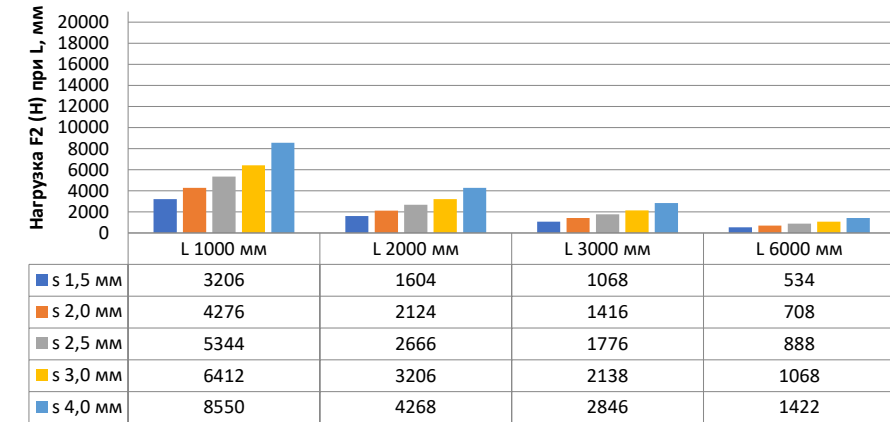

## Нагрузка F1

Профиль П - образный БПП2, ширина 40 мм, высота 40 мм

Профиль П - образный БПП2, ширина 60 мм, высота 40 мм

Профиль П - образный БПП2, ширина 85 мм, высота 40 мм

Профиль П - образный БПП2, ширина 115 мм, высота 40 мм

## Нагрузка F2

Профиль П-образный БПП2, ширина 40 мм, высота 40 мм

Профиль П-образный БПП2, ширина 60 мм, высота 40 мм

Профиль П-образный БПП2, ширина 85 мм, высота 40 мм

Профиль П-образный БПП2, ширина 115 мм, высота 40 мм