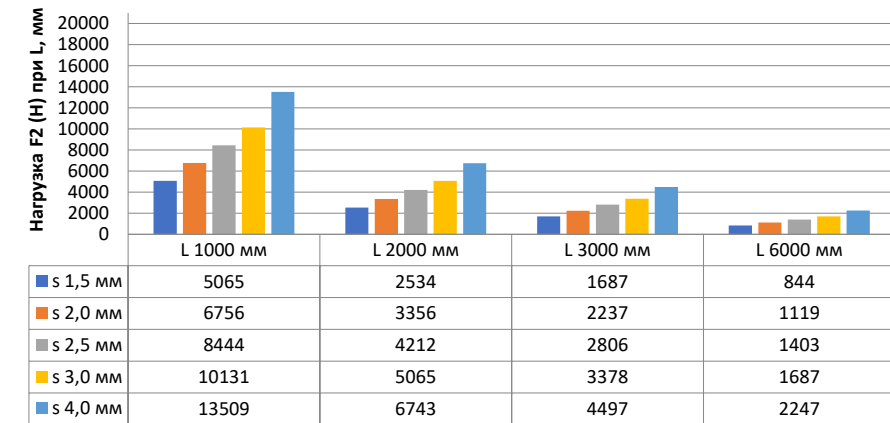

## Нагрузка F2

Профиль П-образный БПП2, ширина 40 мм, высота 40 мм

Профиль П-образный БПП2, ширина 60 мм, высота 40 мм

Профиль П-образный БПП2, ширина 85 мм, высота 40 мм

Профиль П-образный БПП2, ширина 115 мм, высота 40 мм