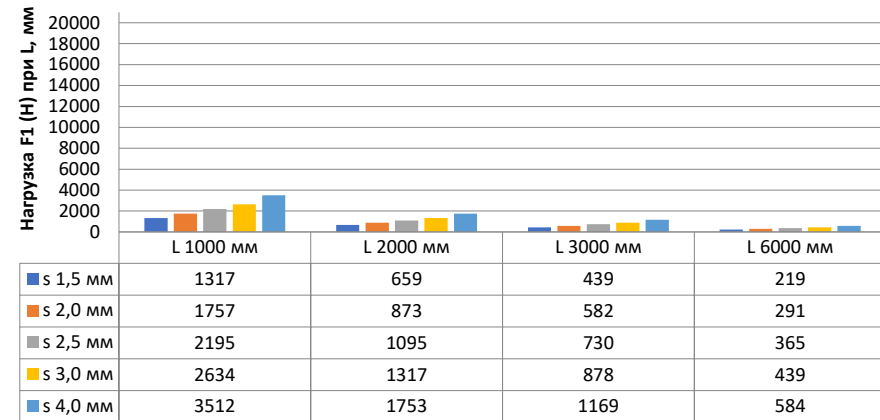

## Нагрузка F1

Профиль П - образный БПП2, ширина 40 мм, высота 40 мм

Профиль П - образный БПП2, ширина 60 мм, высота 40 мм

Профиль П - образный БПП2, ширина 85 мм, высота 40 мм

Профиль П - образный БПП2, ширина 115 мм, высота 40 мм

## Нагрузка F2

Профиль П-образный БПП2, ширина 40 мм, высота 40 мм

Профиль П-образный БПП2, ширина 60 мм, высота 40 мм

Профиль П-образный БПП2, ширина 85 мм, высота 40 мм

Профиль П-образный БПП2, ширина 115 мм, высота 40 мм