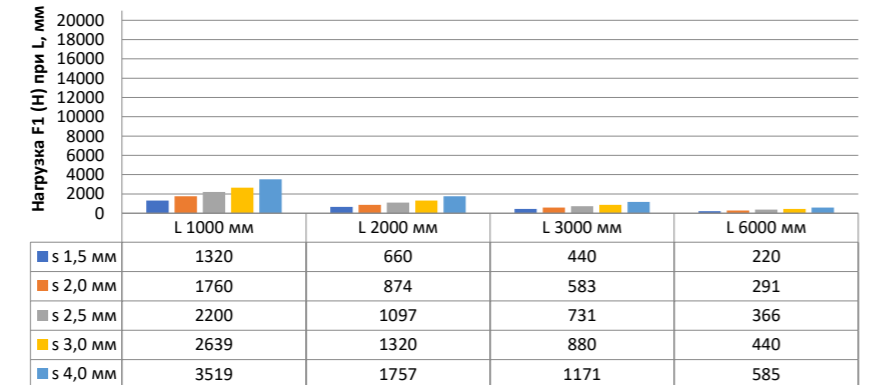

## Нагрузка F1

Профиль П - образный БПП2, ширина 40 мм, высота 40 мм

Профиль П - образный БПП2, ширина 60 мм, высота 40 мм

Профиль П - образный БПП2, ширина 85 мм, высота 40 мм

Профиль П - образный БПП2, ширина 115 мм, высота 40 мм

## Нагрузка F2

Профиль П-образный БПП2, ширина 40 мм, высота 40 мм

Профиль П-образный БПП2, ширина 60 мм, высота 40 мм

Профиль П-образный БПП2, ширина 85 мм, высота 40 мм

Профиль П-образный БПП2, ширина 115 мм, высота 40 мм