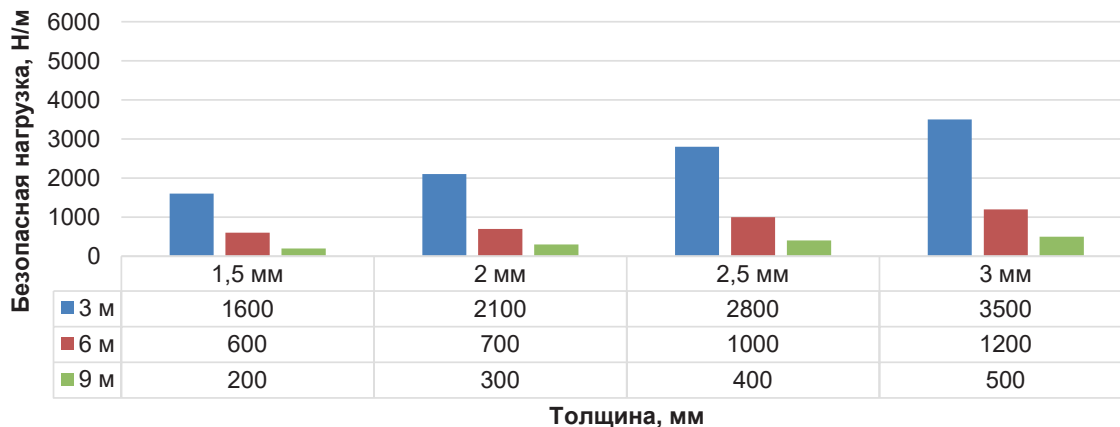

### Кабельрост РПП борт 100 мм

### Кабельрост РПП борт 150 мм

### Кабельрост РПП борт 200 мм