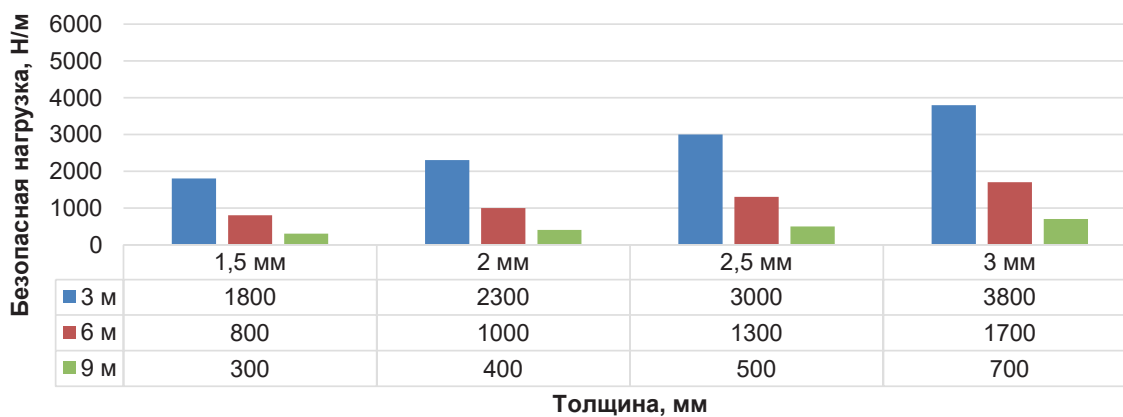

### Кабельрост РПП борт 100 мм

### Кабельрост РПП борт 150 мм

### Кабельрост РПП борт 200 мм