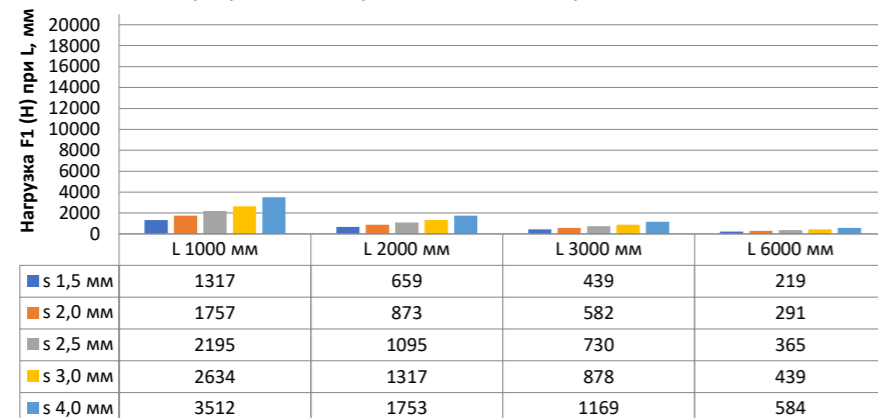

## Нагрузка F1

Профиль П - образный БПП2, ширина 40 мм, высота 40 мм

Профиль П - образный БПП2, ширина 60 мм, высота 40 мм

Профиль П - образный БПП2, ширина 85 мм, высота 40 мм

Профиль П - образный БПП2, ширина 115 мм, высота 40 мм

## Нагрузка F2

Профиль П-образный БПП2, ширина 40 мм, высота 40 мм

Профиль П-образный БПП2, ширина 60 мм, высота 40 мм

Профиль П-образный БПП2, ширина 85 мм, высота 40 мм

Профиль П-образный БПП2, ширина 115 мм, высота 40 мм