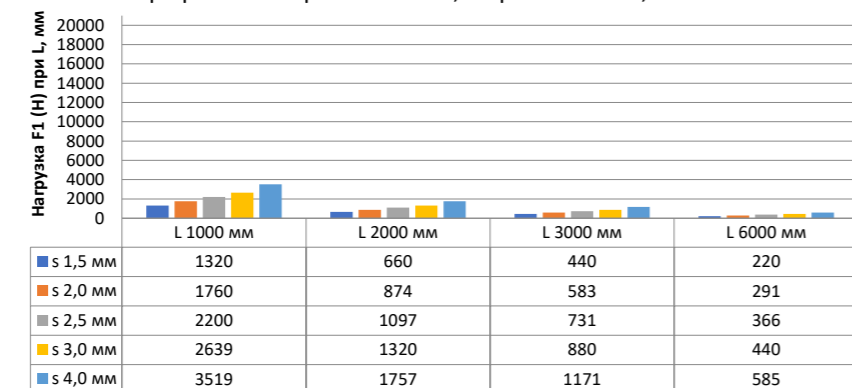

## Нагрузка F1

Профиль П - образный БПП2, ширина 40 мм, высота 40 мм

Профиль П - образный БПП2, ширина 60 мм, высота 40 мм

Профиль П - образный БПП2, ширина 85 мм, высота 40 мм

Профиль П - образный БПП2, ширина 115 мм, высота 40 мм

## Нагрузка F2

Профиль П-образный БПП2, ширина 40 мм, высота 40 мм

Профиль П-образный БПП2, ширина 60 мм, высота 40 мм

Профиль П-образный БПП2, ширина 85 мм, высота 40 мм

Профиль П-образный БПП2, ширина 115 мм, высота 40 мм