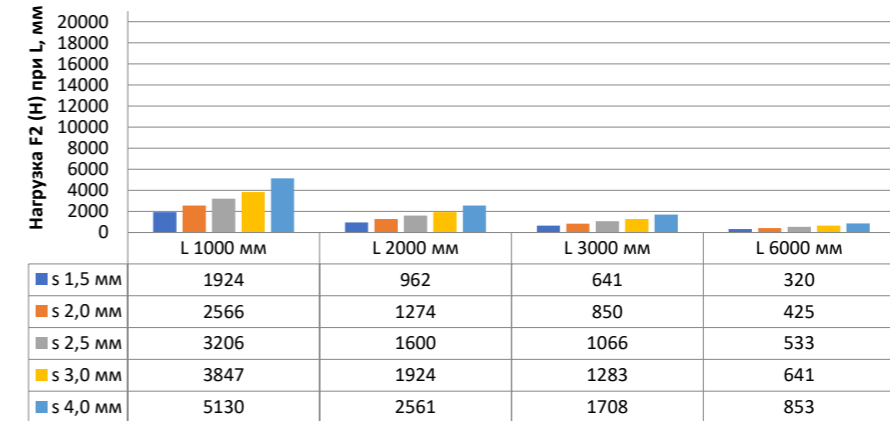

Нагрузка F1

Профиль П - образный БПП2, ширина 40 мм, высота 40 мм

Профиль П - образный БПП2, ширина 60 мм, высота 40 мм

Профиль П - образный БПП2, ширина 85 мм, высота 40 мм

Профиль П - образный БПП2, ширина 115 мм, высота 40 мм

Нагрузка F2

Профиль П-образный БПП2, ширина 40 мм, высота 40 мм

Профиль П-образный БПП2, ширина 60 мм, высота 40 мм

Профиль П-образный БПП2, ширина 85 мм, высота 40 мм

Профиль П-образный БПП2, ширина 115 мм, высота 40 мм