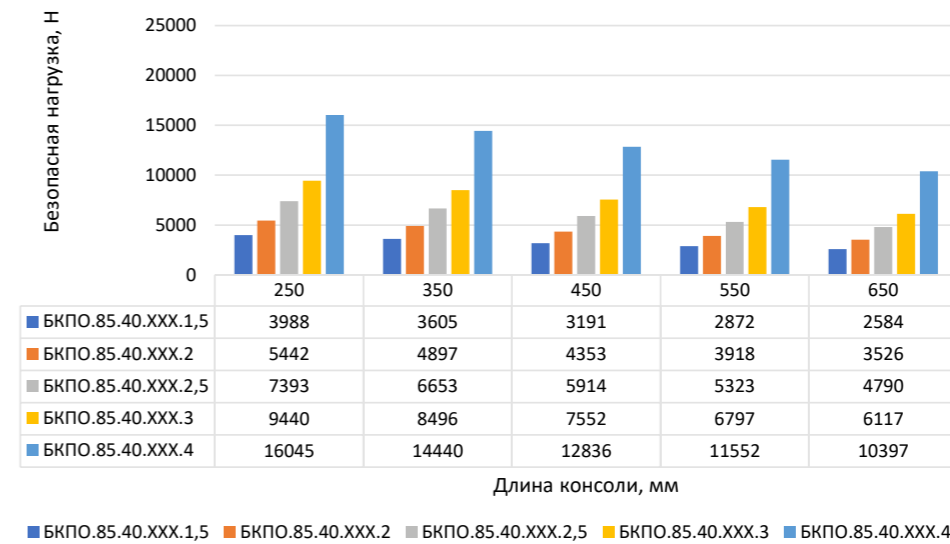

Система П-профиля

Консоль П - образная облегченная БКПО, ширина 40 мм, высота 40 мм

Система П-профиля

Консоль П - образная облегченная БКПО, ширина 60 мм, высота 80 мм

Консоль П - образная облегченная БКПО, ширина 85 мм, высота 40 мм

Консоль П - образная облегченная БКПО, ширина 115 мм, высота 40 мм