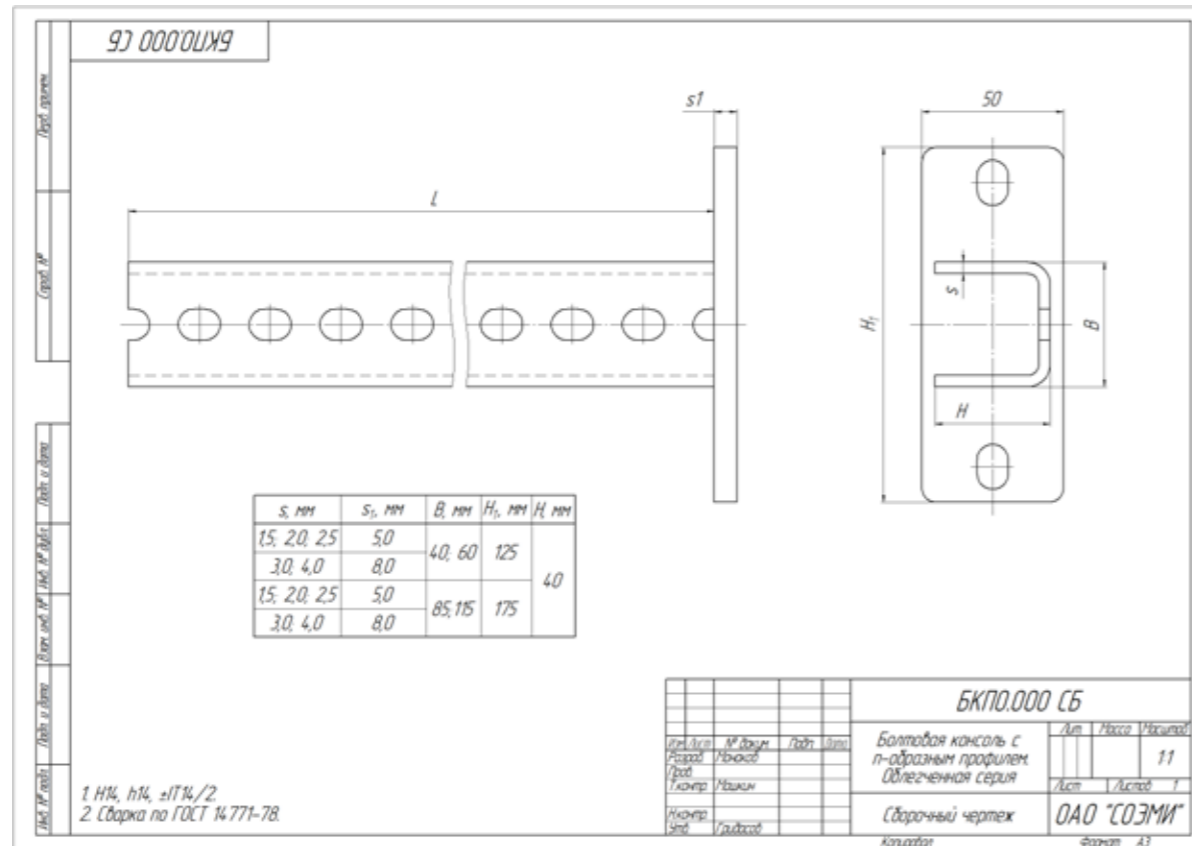

Система П-профиля

Консоль П - образная облегченная БКПО, ширина 40 мм, высота 40 мм

Система П-профиля

Консоль П - образная облегченная БКПО, ширина 60 мм, высота 80 мм

Консоль П - образная облегченная БКПО, ширина 85 мм, высота 40 мм

Консоль П - образная облегченная БКПО, ширина 115 мм, высота 40 мм