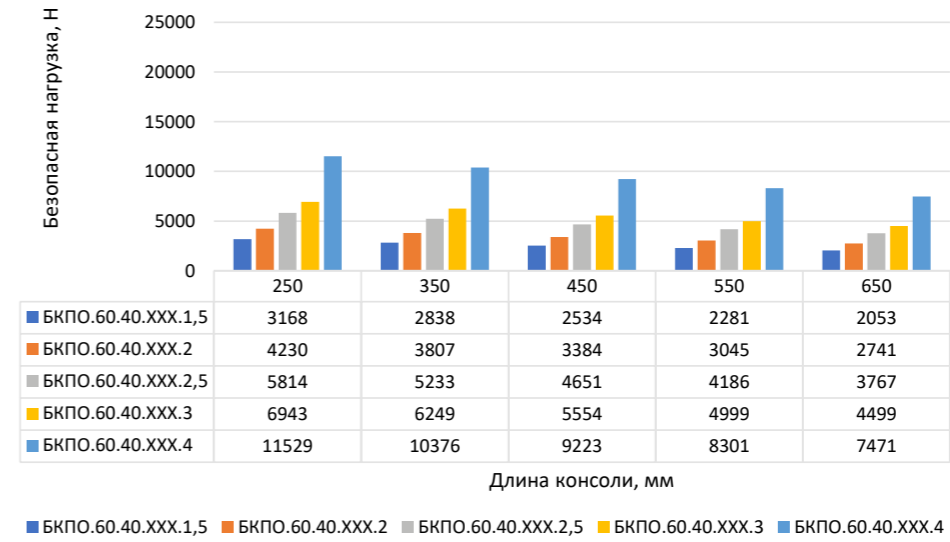

Система П-профиля

Консоль П - образная облегченная БКПО, ширина 40 мм, высота 40 мм

Система П-профиля

Консоль П - образная облегченная БКПО, ширина 60 мм, высота 80 мм

Консоль П - образная облегченная БКПО, ширина 85 мм, высота 40 мм

Консоль П - образная облегченная БКПО, ширина 115 мм, высота 40 мм