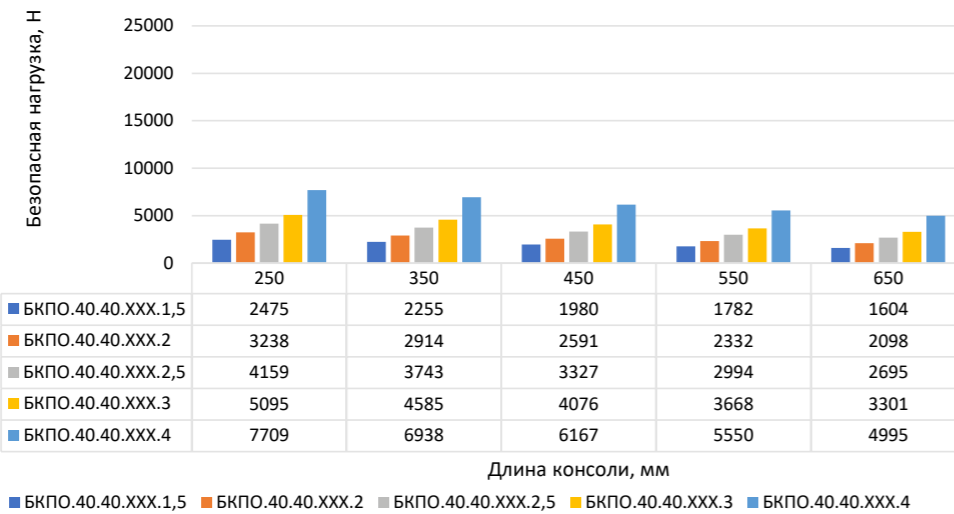

Система П-профиля

Консоль П - образная облегченная БКПО, ширина 40 мм, высота 40 мм

Система П-профиля

Консоль П - образная облегченная БКПО, ширина 60 мм, высота 80 мм

Консоль П - образная облегченная БКПО, ширина 85 мм, высота 40 мм

Консоль П - образная облегченная БКПО, ширина 115 мм, высота 40 мм