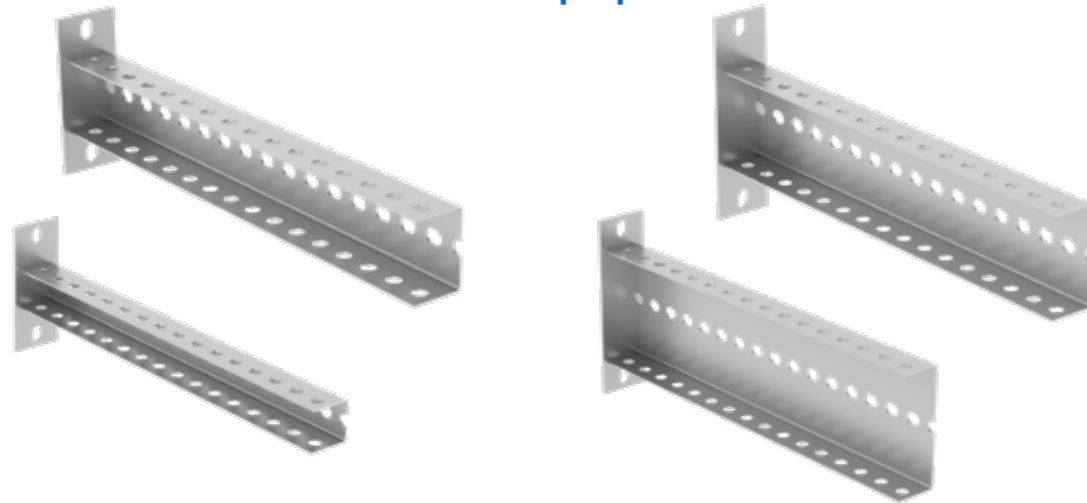

Система П-профиля

Консоль П - образная облегченная БКПО, ширина 40 мм, высота 40 мм

Система П-профиля

Консоль П - образная облегченная БКПО, ширина 60 мм, высота 80 мм

Консоль П - образная облегченная БКПО, ширина 85 мм, высота 40 мм

Консоль П - образная облегченная БКПО, ширина 115 мм, высота 40 мм