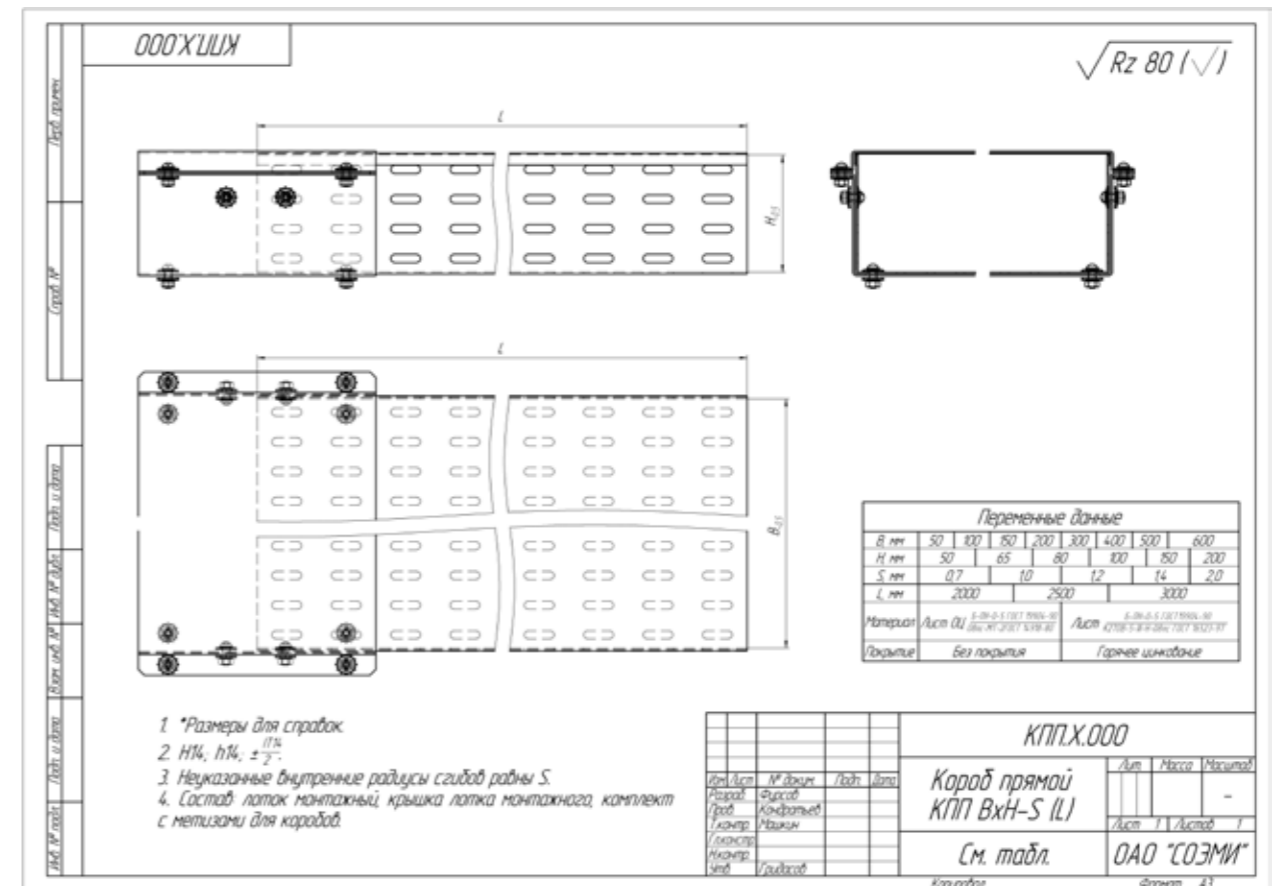

Состав:	
1. Лоток прямой	1 шт.
2. Крышка лотка	1 шт.
3. Скоба нижняя	1 шт.
4. Скоба верхняя	1 шт.
5. Винт М6	12 шт.
6. Гайка М6	12 шт.
7. Шайба-звездочка	24 шт.

Варианты исполнения:
Горячее цинкование
Сталь оцинкованная по методу Сэндзимира