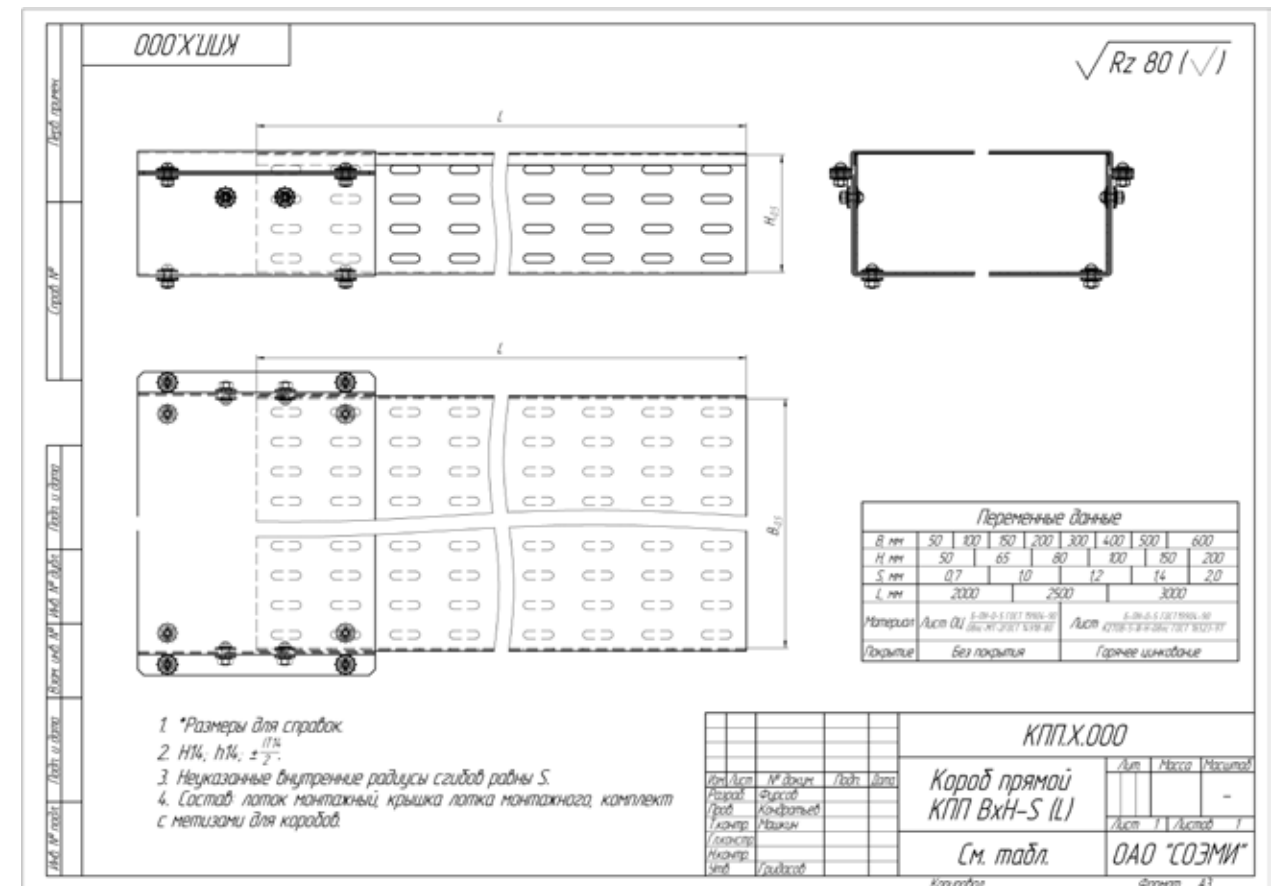

Состав:	
1. Лоток прямой	1 шт.
2. Крышка лотка	1 шт.
3. Скоба нижняя	1 шт.
4. Скоба верхняя	1 шт.
5. Винт М6	12 шт.
6. Гайка М6	12 шт.
7. Шайба-звездочка	24 шт.

Варианты исполнения:
Горячее цинкование
Сталь оцинкованная по методу Сендзимира

Пример записи при заказе короба прямого перфорированного шириной 400 мм, высотой 200 мм, длиной 3000 мм, толщиной 1,5 мм, горячее цинкование:
Короб прямой перфорированный КПП.400.200.3000.1,5.1 (артикул H7120420371).