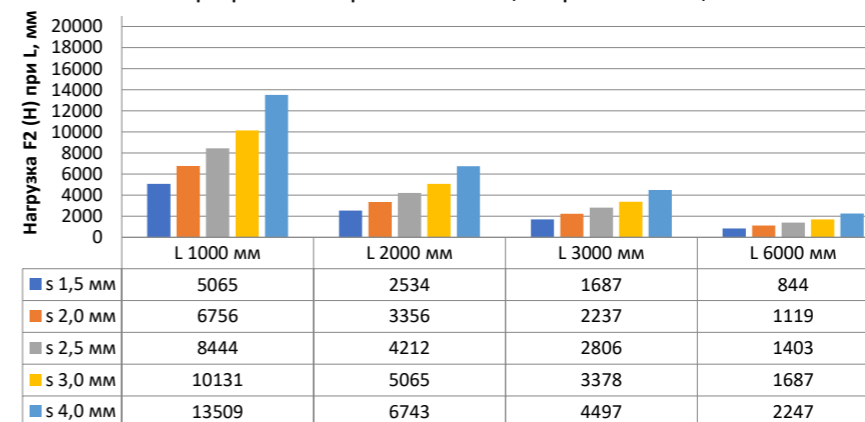

Нагрузка F2

Профиль П-образный БПП2, ширина 40 мм, высота 40 мм

Профиль П-образный БПП2, ширина 60 мм, высота 40 мм

Профиль П-образный БПП2, ширина 85 мм, высота 40 мм

Профиль П-образный БПП2, ширина 115 мм, высота 40 мм