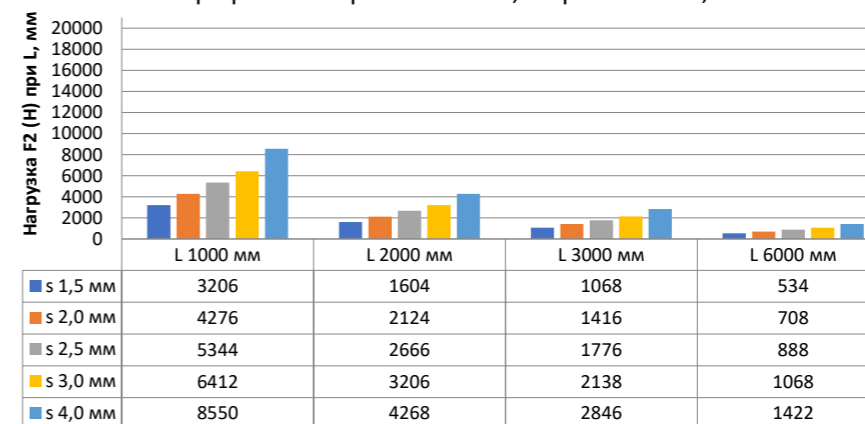

Нагрузка F1

Профиль П - образный БПП2, ширина 40 мм, высота 40 мм

Профиль П - образный БПП2, ширина 60 мм, высота 40 мм

Профиль П - образный БПП2, ширина 85 мм, высота 40 мм

Профиль П - образный БПП2, ширина 115 мм, высота 40 мм

Нагрузка F2

Профиль П-образный БПП2, ширина 40 мм, высота 40 мм

Профиль П-образный БПП2, ширина 60 мм, высота 40 мм

Профиль П-образный БПП2, ширина 85 мм, высота 40 мм

Профиль П-образный БПП2, ширина 115 мм, высота 40 мм