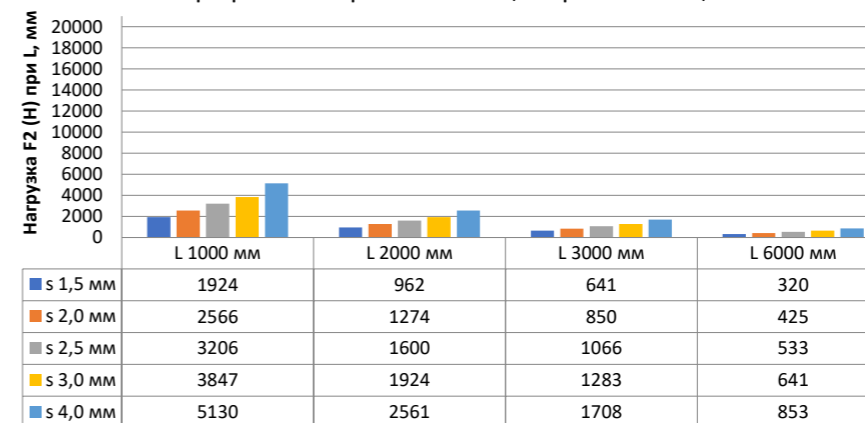

Нагрузка F1

Профиль П - образный БПП2, ширина 40 мм, высота 40 мм

Профиль П - образный БПП2, ширина 60 мм, высота 40 мм

Профиль П - образный БПП2, ширина 85 мм, высота 40 мм

Профиль П - образный БПП2, ширина 115 мм, высота 40 мм

Нагрузка F2

Профиль П-образный БПП2, ширина 40 мм, высота 40 мм

Профиль П-образный БПП2, ширина 60 мм, высота 40 мм

Профиль П-образный БПП2, ширина 85 мм, высота 40 мм

Профиль П-образный БПП2, ширина 115 мм, высота 40 мм