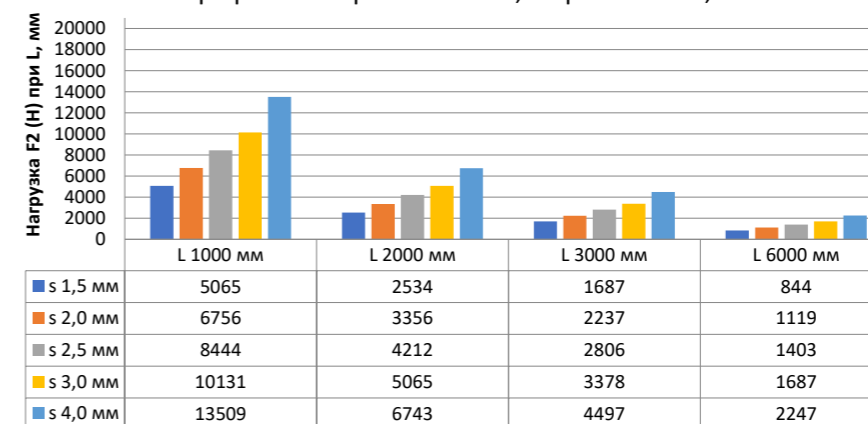

## Нагрузка F1

Профиль П - образный БПП2, ширина 40 мм, высота 40 мм

Профиль П - образный БПП2, ширина 60 мм, высота 40 мм

Профиль П - образный БПП2, ширина 85 мм, высота 40 мм

Профиль П - образный БПП2, ширина 115 мм, высота 40 мм

## Нагрузка F2

Профиль П-образный БПП2, ширина 40 мм, высота 40 мм

Профиль П-образный БПП2, ширина 60 мм, высота 40 мм

Профиль П-образный БПП2, ширина 85 мм, высота 40 мм

Профиль П-образный БПП2, ширина 115 мм, высота 40 мм