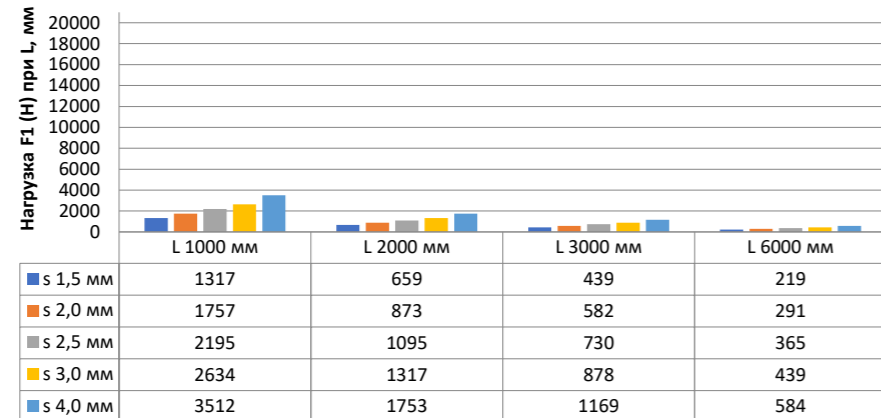

## Нагрузка F1

Профиль П - образный БПП2, ширина 40 мм, высота 40 мм

Профиль П - образный БПП2, ширина 60 мм, высота 40 мм

Профиль П - образный БПП2, ширина 85 мм, высота 40 мм

Профиль П - образный БПП2, ширина 115 мм, высота 40 мм

## Нагрузка F2

Профиль П-образный БПП2, ширина 40 мм, высота 40 мм

Профиль П-образный БПП2, ширина 60 мм, высота 40 мм

Профиль П-образный БПП2, ширина 85 мм, высота 40 мм

Профиль П-образный БПП2, ширина 115 мм, высота 40 мм