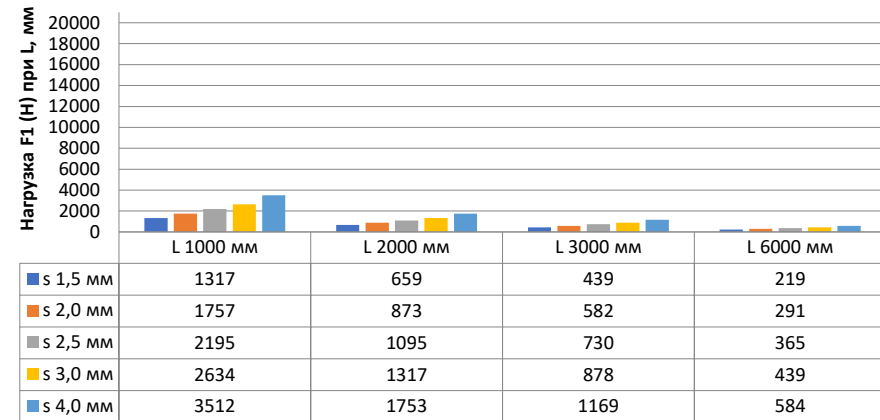

Нагрузка F1

Профиль П - образный БПП2, ширина 40 мм, высота 40 мм

Профиль П - образный БПП2, ширина 60 мм, высота 40 мм

Профиль П - образный БПП2, ширина 85 мм, высота 40 мм

Профиль П - образный БПП2, ширина 115 мм, высота 40 мм

Нагрузка F2

Профиль П-образный БПП2, ширина 40 мм, высота 40 мм

Профиль П-образный БПП2, ширина 60 мм, высота 40 мм

Профиль П-образный БПП2, ширина 85 мм, высота 40 мм

Профиль П-образный БПП2, ширина 115 мм, высота 40 мм