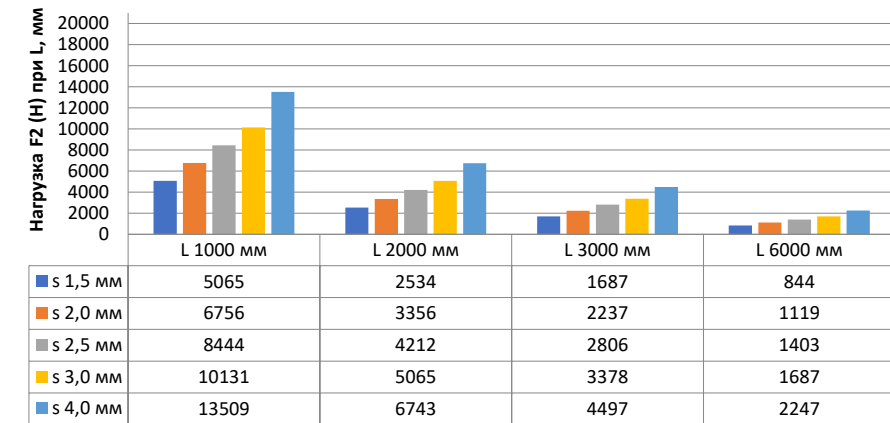

Нагрузка F2

Профиль П-образный БПП2, ширина 40 мм, высота 40 мм

Профиль П-образный БПП2, ширина 60 мм, высота 40 мм

Профиль П-образный БПП2, ширина 85 мм, высота 40 мм

Профиль П-образный БПП2, ширина 115 мм, высота 40 мм