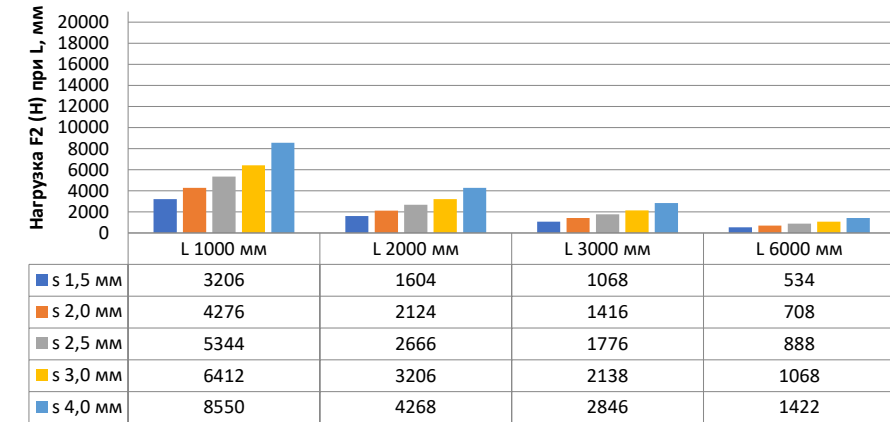

Нагрузка F1

Профиль П - образный БПП2, ширина 40 мм, высота 40 мм

Профиль П - образный БПП2, ширина 60 мм, высота 40 мм

Профиль П - образный БПП2, ширина 85 мм, высота 40 мм

Профиль П - образный БПП2, ширина 115 мм, высота 40 мм

Нагрузка F2

Профиль П-образный БПП2, ширина 40 мм, высота 40 мм

Профиль П-образный БПП2, ширина 60 мм, высота 40 мм

Профиль П-образный БПП2, ширина 85 мм, высота 40 мм

Профиль П-образный БПП2, ширина 115 мм, высота 40 мм