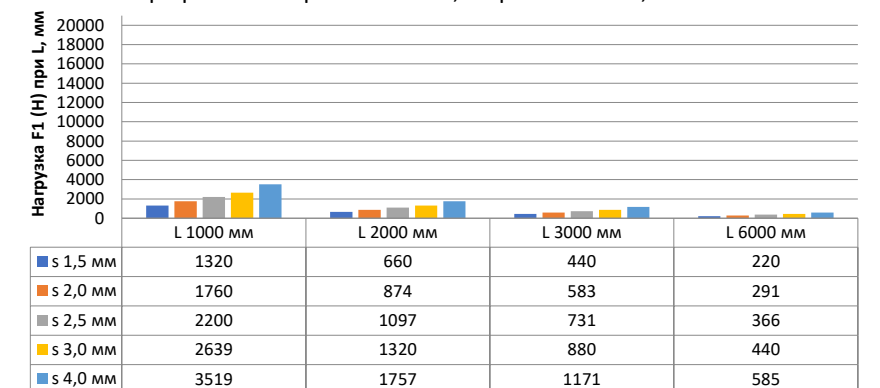

Нагрузка F1

Профиль П - образный БПП2, ширина 40 мм, высота 40 мм

Профиль П - образный БПП2, ширина 60 мм, высота 40 мм

Профиль П - образный БПП2, ширина 85 мм, высота 40 мм

Профиль П - образный БПП2, ширина 115 мм, высота 40 мм

Нагрузка F2

Профиль П-образный БПП2, ширина 40 мм, высота 40 мм

Профиль П-образный БПП2, ширина 60 мм, высота 40 мм

Профиль П-образный БПП2, ширина 85 мм, высота 40 мм

Профиль П-образный БПП2, ширина 115 мм, высота 40 мм