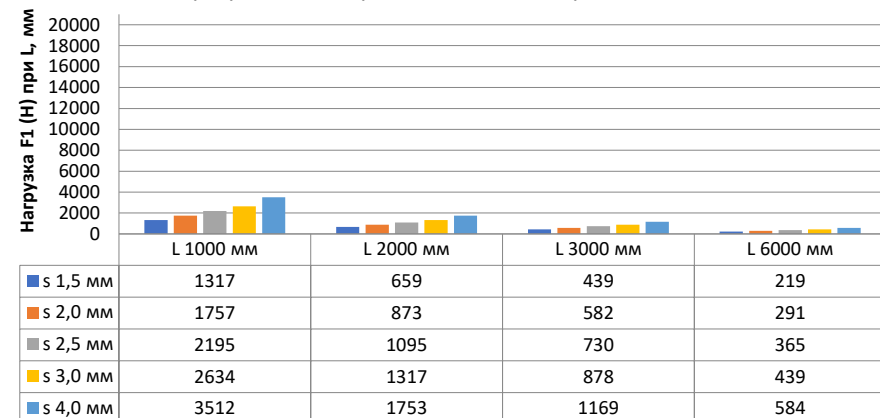

Нагрузка F1

Профиль П - образный БПП2, ширина 40 мм, высота 40 мм

Профиль П - образный БПП2, ширина 60 мм, высота 40 мм

Профиль П - образный БПП2, ширина 85 мм, высота 40 мм

Профиль П - образный БПП2, ширина 115 мм, высота 40 мм

Нагрузка F2

Профиль П-образный БПП2, ширина 40 мм, высота 40 мм

Профиль П-образный БПП2, ширина 60 мм, высота 40 мм

Профиль П-образный БПП2, ширина 85 мм, высота 40 мм

Профиль П-образный БПП2, ширина 115 мм, высота 40 мм