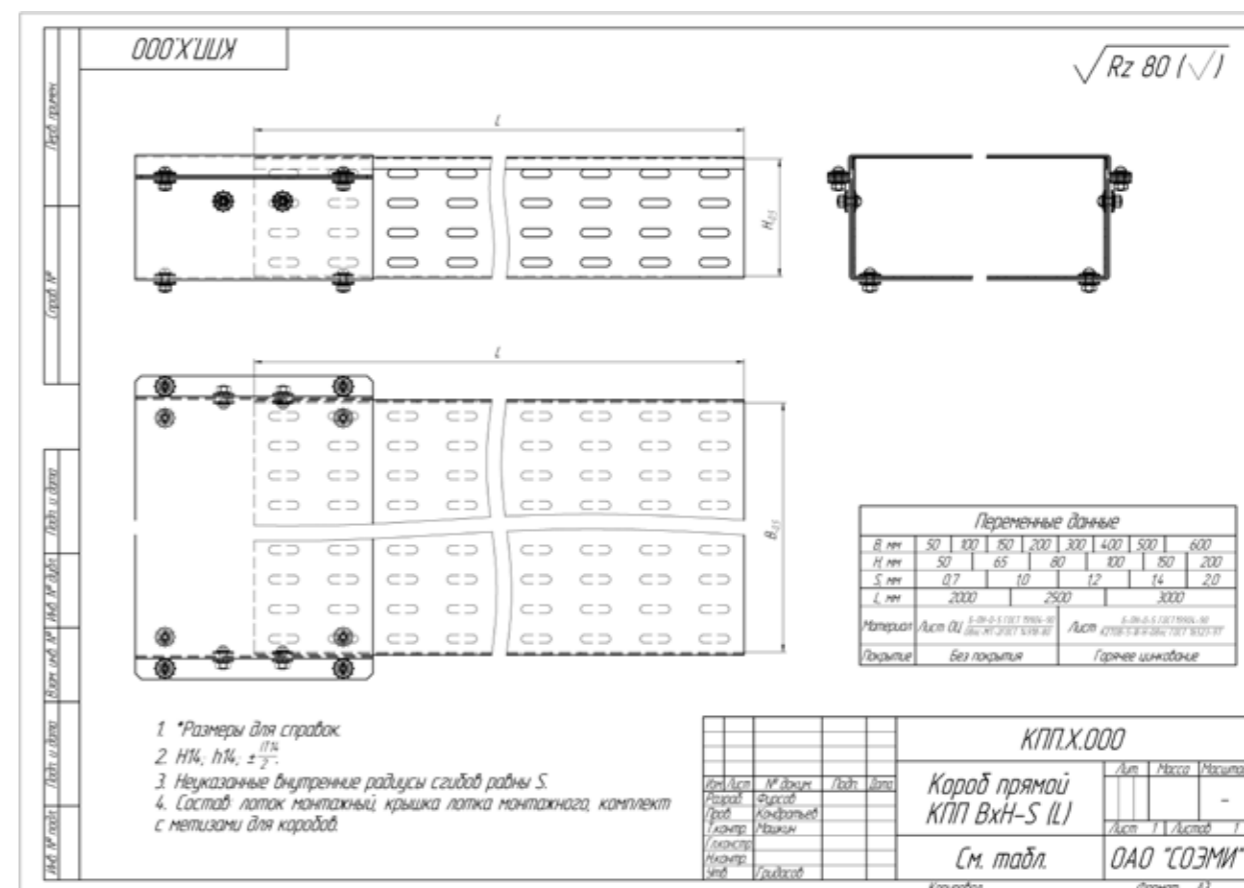

Состав:	
1. Лоток прямой	1 шт.
2. Крышка лотка	1 шт.
3. Скоба нижняя	1 шт.
4. Скоба верхняя	1 шт.
5. Винт М6	12 шт.
6. Гайка М6	12 шт.
7. Шайба-звездочка	24 шт.

Варианты исполнения:
Горячее цинкование
Сталь оцинкованная по методу Сэндзимира