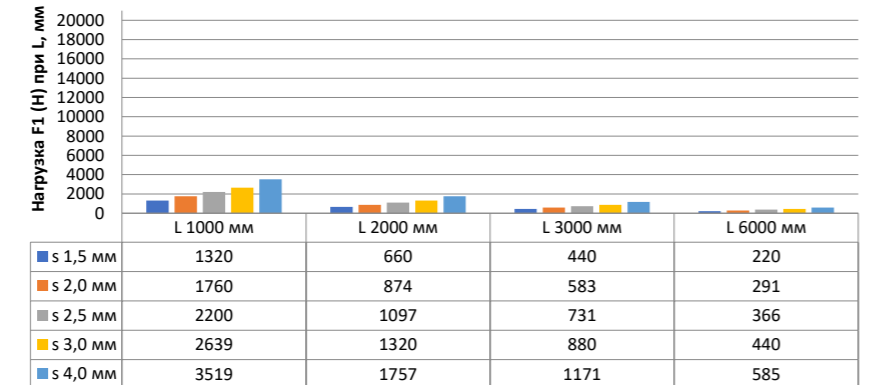

Нагрузка F1

Профиль П - образный БПП2, ширина 40 мм, высота 40 мм

Профиль П - образный БПП2, ширина 60 мм, высота 40 мм

Профиль П - образный БПП2, ширина 85 мм, высота 40 мм

Профиль П - образный БПП2, ширина 115 мм, высота 40 мм

Нагрузка F2

Профиль П-образный БПП2, ширина 40 мм, высота 40 мм

Профиль П-образный БПП2, ширина 60 мм, высота 40 мм

Профиль П-образный БПП2, ширина 85 мм, высота 40 мм

Профиль П-образный БПП2, ширина 115 мм, высота 40 мм