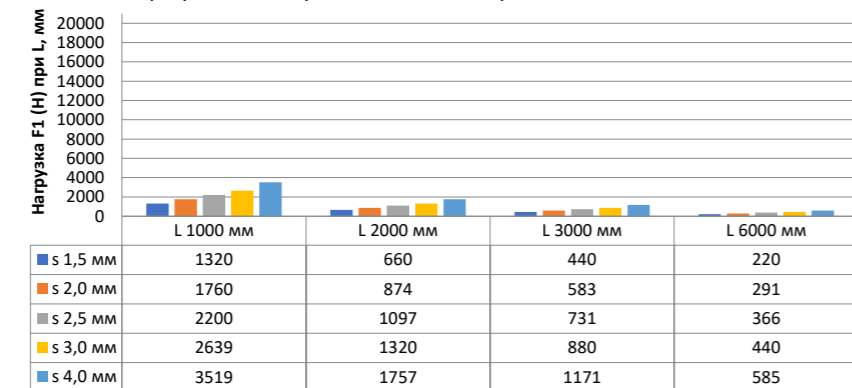

Нагрузка F1

Профиль П - образный БПП2, ширина 40 мм, высота 40 мм

Профиль П - образный БПП2, ширина 60 мм, высота 40 мм

Профиль П - образный БПП2, ширина 85 мм, высота 40 мм

Профиль П - образный БПП2, ширина 115 мм, высота 40 мм

Нагрузка F2

Профиль П-образный БПП2, ширина 40 мм, высота 40 мм

Профиль П-образный БПП2, ширина 60 мм, высота 40 мм

Профиль П-образный БПП2, ширина 85 мм, высота 40 мм

Профиль П-образный БПП2, ширина 115 мм, высота 40 мм