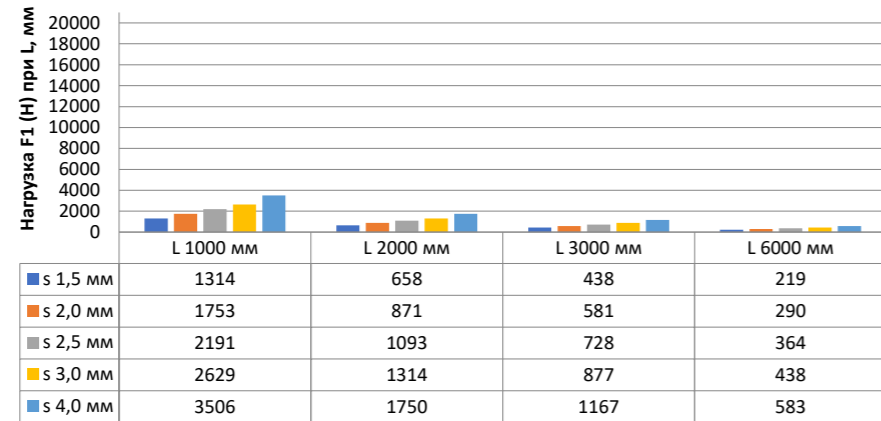

## Нагрузка F1

Профиль П - образный БПП2, ширина 40 мм, высота 40 мм

Профиль П - образный БПП2, ширина 60 мм, высота 40 мм

Профиль П - образный БПП2, ширина 85 мм, высота 40 мм

Профиль П - образный БПП2, ширина 115 мм, высота 40 мм

## Нагрузка F2

Профиль П-образный БПП2, ширина 40 мм, высота 40 мм

Профиль П-образный БПП2, ширина 60 мм, высота 40 мм

Профиль П-образный БПП2, ширина 85 мм, высота 40 мм

Профиль П-образный БПП2, ширина 115 мм, высота 40 мм