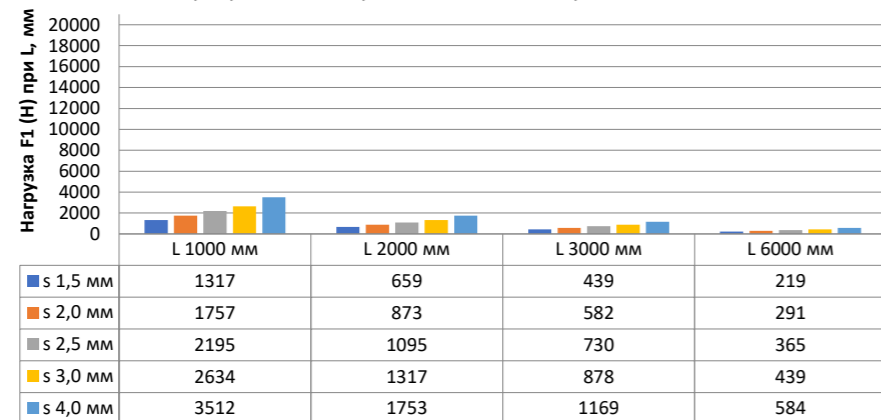

## Нагрузка F1

Профиль П - образный БПП2, ширина 40 мм, высота 40 мм

Профиль П - образный БПП2, ширина 60 мм, высота 40 мм

Профиль П - образный БПП2, ширина 85 мм, высота 40 мм

Профиль П - образный БПП2, ширина 115 мм, высота 40 мм

## Нагрузка F2

Профиль П-образный БПП2, ширина 40 мм, высота 40 мм

Профиль П-образный БПП2, ширина 60 мм, высота 40 мм

Профиль П-образный БПП2, ширина 85 мм, высота 40 мм

Профиль П-образный БПП2, ширина 115 мм, высота 40 мм