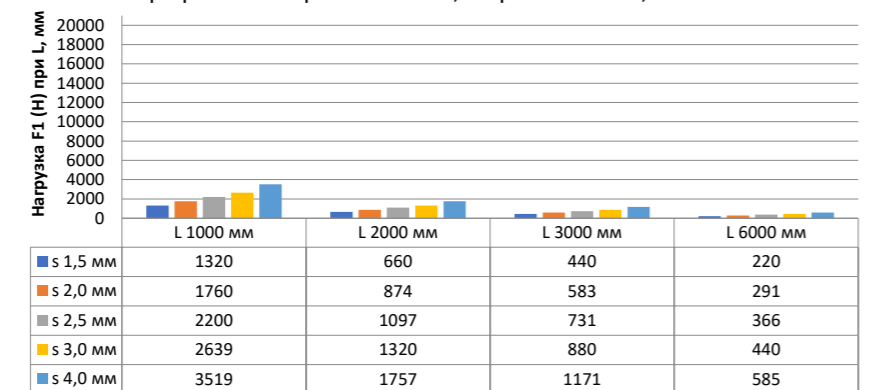

## Нагрузка F1

Профиль П - образный БПП2, ширина 40 мм, высота 40 мм

Профиль П - образный БПП2, ширина 60 мм, высота 40 мм

Профиль П - образный БПП2, ширина 85 мм, высота 40 мм

Профиль П - образный БПП2, ширина 115 мм, высота 40 мм

## Нагрузка F2

Профиль П-образный БПП2, ширина 40 мм, высота 40 мм

Профиль П-образный БПП2, ширина 60 мм, высота 40 мм

Профиль П-образный БПП2, ширина 85 мм, высота 40 мм

Профиль П-образный БПП2, ширина 115 мм, высота 40 мм