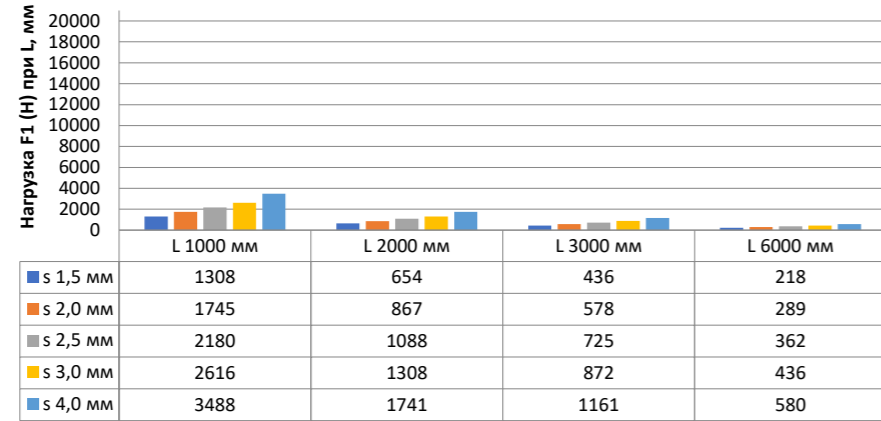

## Нагрузка F1

Профиль П - образный БПП2, ширина 40 мм, высота 40 мм

Профиль П - образный БПП2, ширина 60 мм, высота 40 мм

Профиль П - образный БПП2, ширина 85 мм, высота 40 мм

Профиль П - образный БПП2, ширина 115 мм, высота 40 мм

## Нагрузка F2

Профиль П-образный БПП2, ширина 40 мм, высота 40 мм

Профиль П-образный БПП2, ширина 60 мм, высота 40 мм

Профиль П-образный БПП2, ширина 85 мм, высота 40 мм

Профиль П-образный БПП2, ширина 115 мм, высота 40 мм