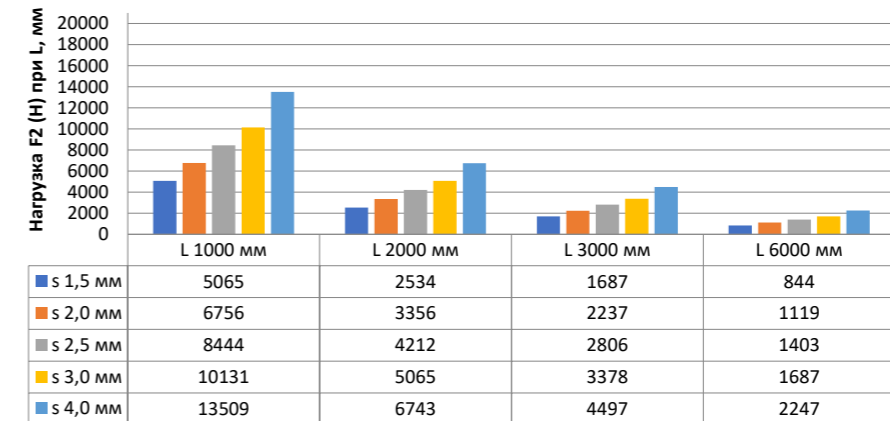

## Нагрузка F2

Профиль П-образный БПП2, ширина 40 мм, высота 40 мм

Профиль П-образный БПП2, ширина 60 мм, высота 40 мм

Профиль П-образный БПП2, ширина 85 мм, высота 40 мм

Профиль П-образный БПП2, ширина 115 мм, высота 40 мм