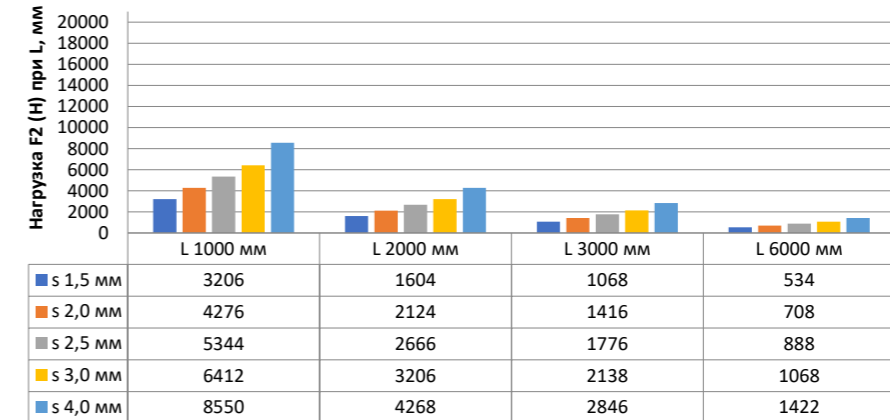

## Нагрузка F1

Профиль П - образный БПП2, ширина 40 мм, высота 40 мм

Профиль П - образный БПП2, ширина 60 мм, высота 40 мм

Профиль П - образный БПП2, ширина 85 мм, высота 40 мм

Профиль П - образный БПП2, ширина 115 мм, высота 40 мм

## Нагрузка F2

Профиль П-образный БПП2, ширина 40 мм, высота 40 мм

Профиль П-образный БПП2, ширина 60 мм, высота 40 мм

Профиль П-образный БПП2, ширина 85 мм, высота 40 мм

Профиль П-образный БПП2, ширина 115 мм, высота 40 мм