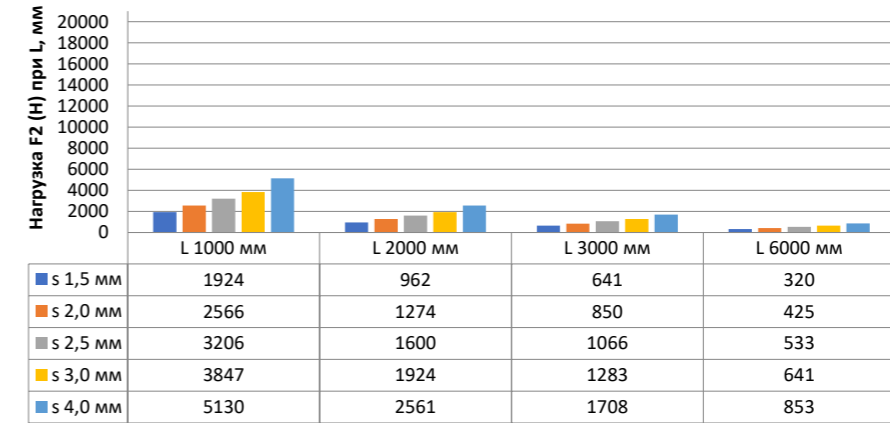

## Нагрузка F1

Профиль П - образный БПП2, ширина 40 мм, высота 40 мм

Профиль П - образный БПП2, ширина 60 мм, высота 40 мм

Профиль П - образный БПП2, ширина 85 мм, высота 40 мм

Профиль П - образный БПП2, ширина 115 мм, высота 40 мм

## Нагрузка F2

Профиль П-образный БПП2, ширина 40 мм, высота 40 мм

Профиль П-образный БПП2, ширина 60 мм, высота 40 мм

Профиль П-образный БПП2, ширина 85 мм, высота 40 мм

Профиль П-образный БПП2, ширина 115 мм, высота 40 мм