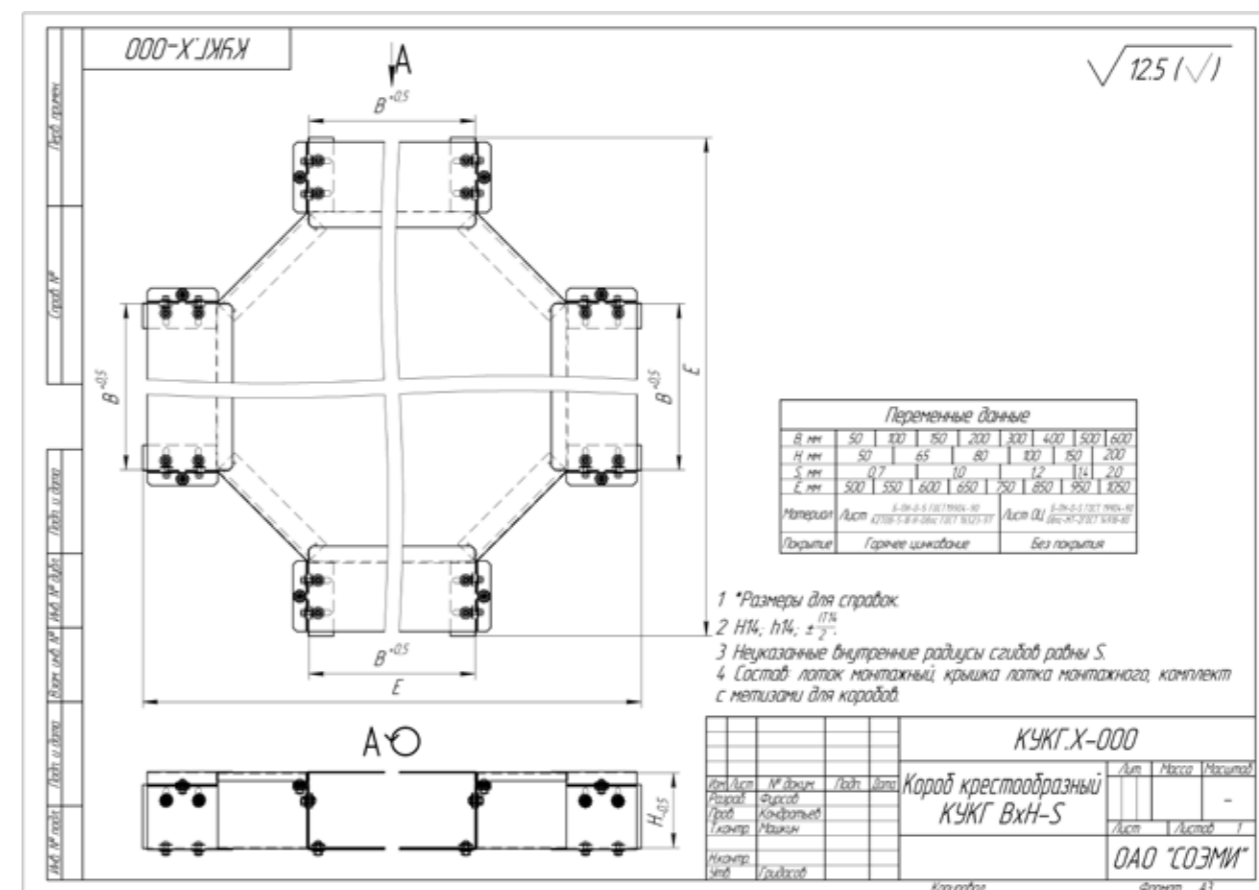

Состав:	
1. Лоток крестообразный	1 шт.
2. Крышка лотка	1 шт.
3. Скоба нижняя	4 шт.
4. Скоба верхняя	4 шт.
5. Винт М6	40 шт.
6. Гайка М6	40 шт.
7. Шайба-звездочка	80 шт.

Варианты исполнения:
Горячее цинкование
Сталь оцинкованная по методу Сендзимира

Пример записи при заказе короба углового крестообразного горизонтального шириной 400 мм, высотой 200 мм, длиной 850 мм, толщиной 1,5 мм, сталь оцинкованная по методу Сендзимира: **Короб угловой крестообразный горизонтальный КУКГ.400.200.850.1,5.2 (артикул H7265420272).**