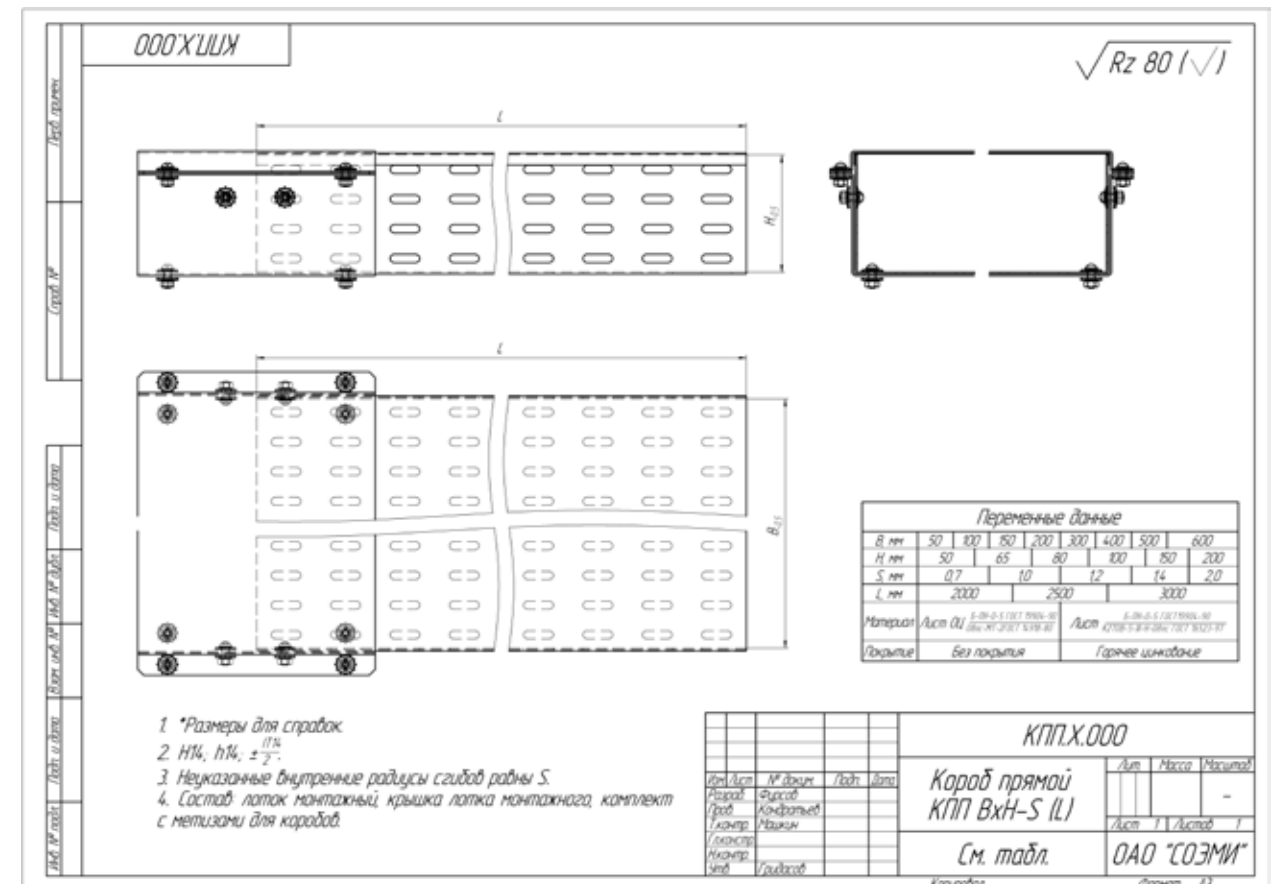

Состав:	
1. Лоток прямой	1 шт.
2. Крышка лотка	1 шт.
3. Скоба нижняя	1 шт.
4. Скоба верхняя	1 шт.
5. Винт М6	12 шт.
6. Гайка М6	12 шт.
7. Шайба-звездочка	24 шт.

Варианты исполнения:
Горячее цинкование
Сталь оцинкованная по методу Сендзимира