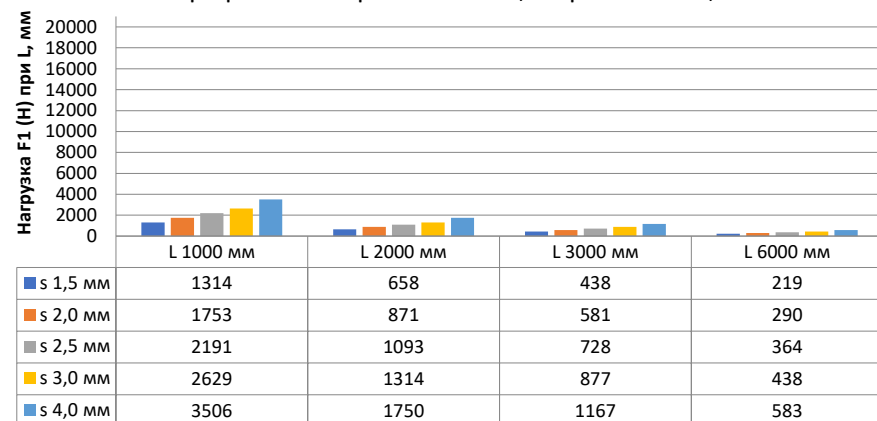

## Нагрузка F1

Профиль П - образный БПП2, ширина 40 мм, высота 40 мм

Профиль П - образный БПП2, ширина 60 мм, высота 40 мм

Профиль П - образный БПП2, ширина 85 мм, высота 40 мм

Профиль П - образный БПП2, ширина 115 мм, высота 40 мм

## Нагрузка F2

Профиль П-образный БПП2, ширина 40 мм, высота 40 мм

Профиль П-образный БПП2, ширина 60 мм, высота 40 мм

Профиль П-образный БПП2, ширина 85 мм, высота 40 мм

Профиль П-образный БПП2, ширина 115 мм, высота 40 мм