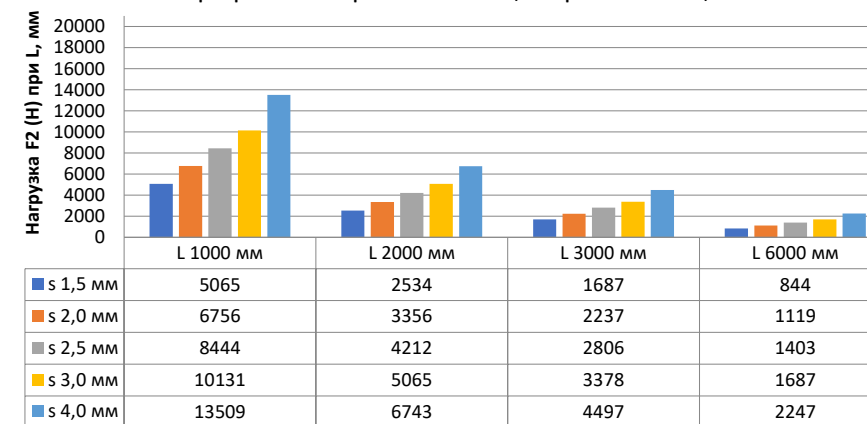

## Нагрузка F2

Профиль П-образный БПП2, ширина 40 мм, высота 40 мм

Профиль П-образный БПП2, ширина 60 мм, высота 40 мм

Профиль П-образный БПП2, ширина 85 мм, высота 40 мм

Профиль П-образный БПП2, ширина 115 мм, высота 40 мм