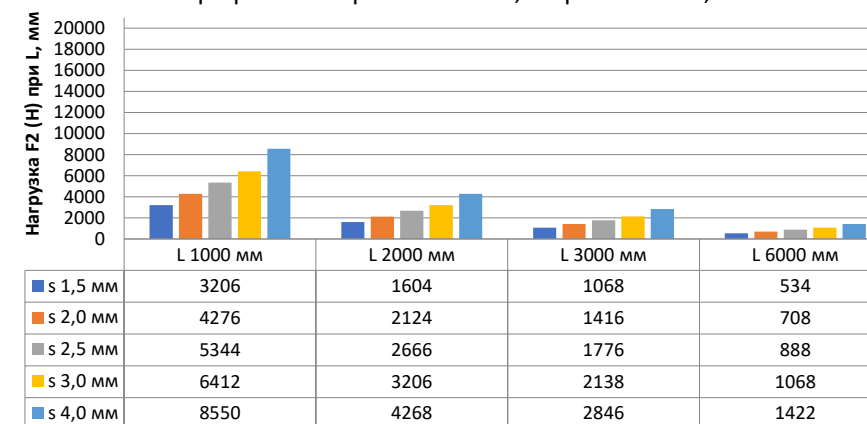

## Нагрузка F1

Профиль П - образный БПП2, ширина 40 мм, высота 40 мм

Профиль П - образный БПП2, ширина 60 мм, высота 40 мм

Профиль П - образный БПП2, ширина 85 мм, высота 40 мм

Профиль П - образный БПП2, ширина 115 мм, высота 40 мм

## Нагрузка F2

Профиль П-образный БПП2, ширина 40 мм, высота 40 мм

Профиль П-образный БПП2, ширина 60 мм, высота 40 мм

Профиль П-образный БПП2, ширина 85 мм, высота 40 мм

Профиль П-образный БПП2, ширина 115 мм, высота 40 мм