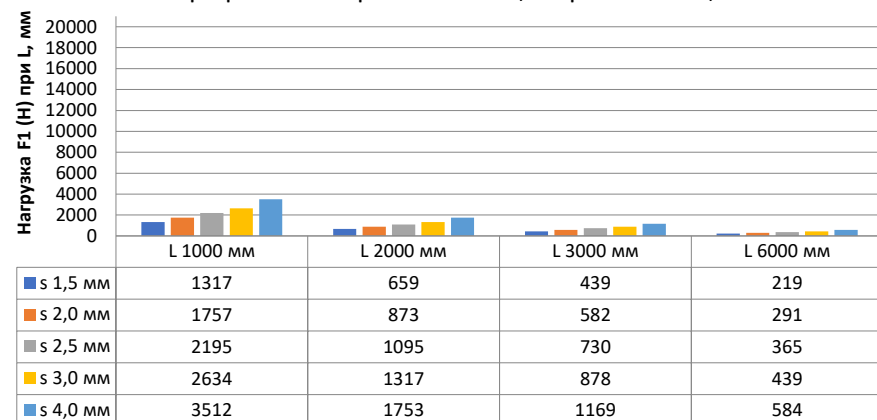

## Нагрузка F1

Профиль П - образный БПП2, ширина 40 мм, высота 40 мм

Профиль П - образный БПП2, ширина 60 мм, высота 40 мм

Профиль П - образный БПП2, ширина 85 мм, высота 40 мм

Профиль П - образный БПП2, ширина 115 мм, высота 40 мм

## Нагрузка F2

Профиль П-образный БПП2, ширина 40 мм, высота 40 мм

Профиль П-образный БПП2, ширина 60 мм, высота 40 мм

Профиль П-образный БПП2, ширина 85 мм, высота 40 мм

Профиль П-образный БПП2, ширина 115 мм, высота 40 мм