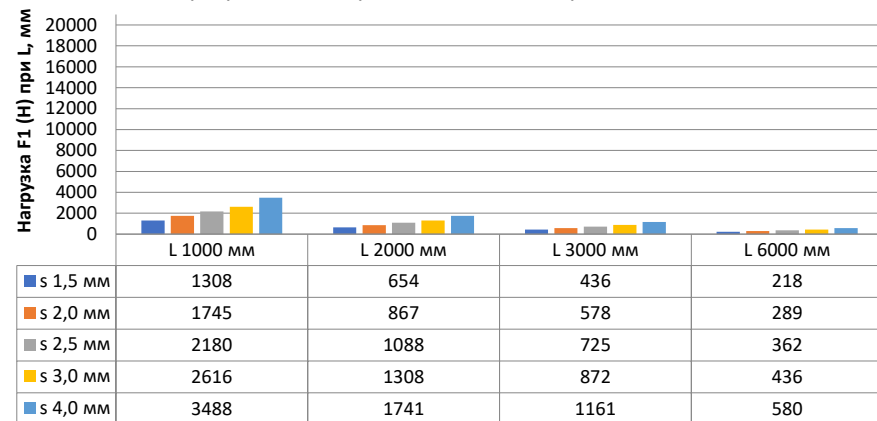

## Нагрузка F1

Профиль П - образный БПП2, ширина 40 мм, высота 40 мм

Профиль П - образный БПП2, ширина 60 мм, высота 40 мм

Профиль П - образный БПП2, ширина 85 мм, высота 40 мм

Профиль П - образный БПП2, ширина 115 мм, высота 40 мм

## Нагрузка F2

Профиль П-образный БПП2, ширина 40 мм, высота 40 мм

Профиль П-образный БПП2, ширина 60 мм, высота 40 мм

Профиль П-образный БПП2, ширина 85 мм, высота 40 мм

Профиль П-образный БПП2, ширина 115 мм, высота 40 мм