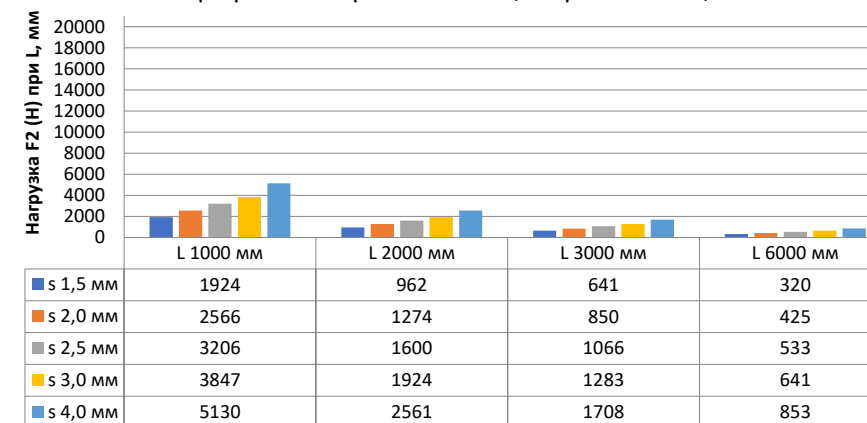

## Нагрузка F1

Профиль П - образный БПП2, ширина 40 мм, высота 40 мм

Профиль П - образный БПП2, ширина 60 мм, высота 40 мм

Профиль П - образный БПП2, ширина 85 мм, высота 40 мм

Профиль П - образный БПП2, ширина 115 мм, высота 40 мм

## Нагрузка F2

Профиль П-образный БПП2, ширина 40 мм, высота 40 мм

Профиль П-образный БПП2, ширина 60 мм, высота 40 мм

Профиль П-образный БПП2, ширина 85 мм, высота 40 мм

Профиль П-образный БПП2, ширина 115 мм, высота 40 мм