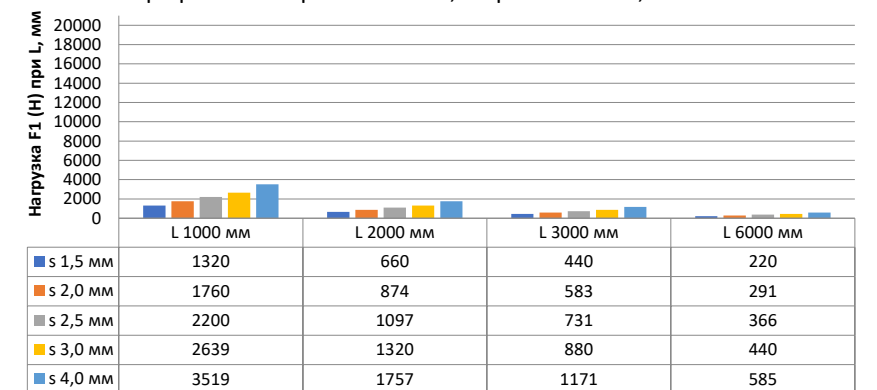

## Нагрузка F1

Профиль П - образный БПП2, ширина 40 мм, высота 40 мм

Профиль П - образный БПП2, ширина 60 мм, высота 40 мм

Профиль П - образный БПП2, ширина 85 мм, высота 40 мм

Профиль П - образный БПП2, ширина 115 мм, высота 40 мм

## Нагрузка F2

Профиль П-образный БПП2, ширина 40 мм, высота 40 мм

Профиль П-образный БПП2, ширина 60 мм, высота 40 мм

Профиль П-образный БПП2, ширина 85 мм, высота 40 мм

Профиль П-образный БПП2, ширина 115 мм, высота 40 мм