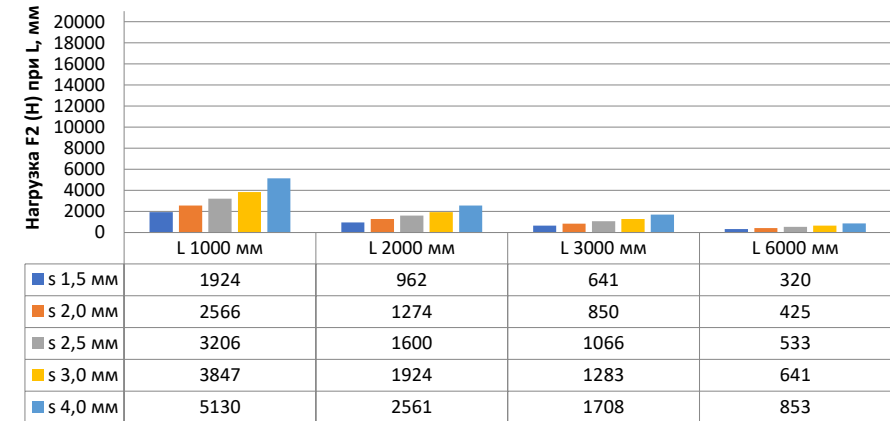

Нагрузка F1

Профиль П - образный БПП2, ширина 40 мм, высота 40 мм

Профиль П - образный БПП2, ширина 60 мм, высота 40 мм

Профиль П - образный БПП2, ширина 85 мм, высота 40 мм

Профиль П - образный БПП2, ширина 115 мм, высота 40 мм

Нагрузка F2

Профиль П-образный БПП2, ширина 40 мм, высота 40 мм

Профиль П-образный БПП2, ширина 60 мм, высота 40 мм

Профиль П-образный БПП2, ширина 85 мм, высота 40 мм

Профиль П-образный БПП2, ширина 115 мм, высота 40 мм