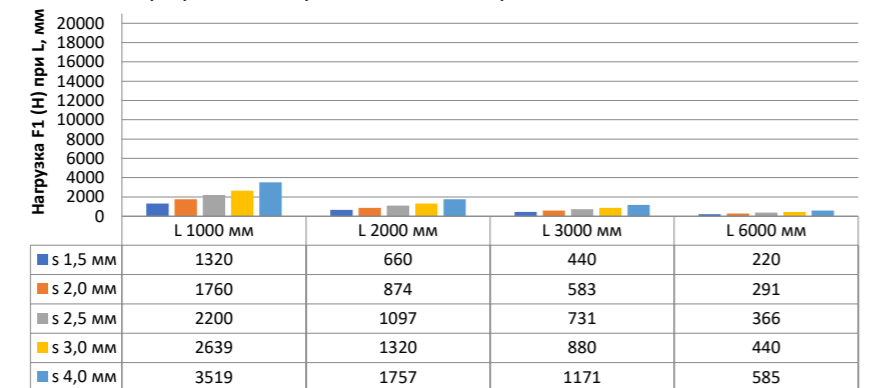

## Нагрузка F1

Профиль П - образный БПП2, ширина 40 мм, высота 40 мм

Профиль П - образный БПП2, ширина 60 мм, высота 40 мм

Профиль П - образный БПП2, ширина 85 мм, высота 40 мм

Профиль П - образный БПП2, ширина 115 мм, высота 40 мм

## Нагрузка F2

Профиль П-образный БПП2, ширина 40 мм, высота 40 мм

Профиль П-образный БПП2, ширина 60 мм, высота 40 мм

Профиль П-образный БПП2, ширина 85 мм, высота 40 мм

Профиль П-образный БПП2, ширина 115 мм, высота 40 мм