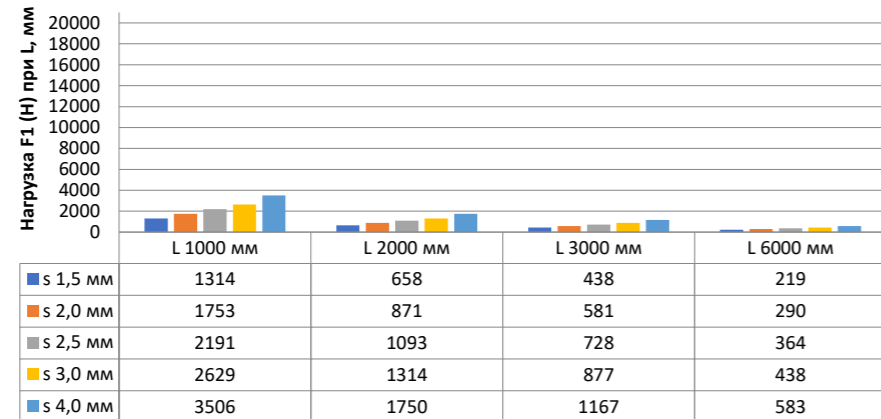

## Нагрузка F1

Профиль П - образный БПП2, ширина 40 мм, высота 40 мм

Профиль П - образный БПП2, ширина 60 мм, высота 40 мм

Профиль П - образный БПП2, ширина 85 мм, высота 40 мм

Профиль П - образный БПП2, ширина 115 мм, высота 40 мм

## Нагрузка F2

Профиль П-образный БПП2, ширина 40 мм, высота 40 мм

Профиль П-образный БПП2, ширина 60 мм, высота 40 мм

Профиль П-образный БПП2, ширина 85 мм, высота 40 мм

Профиль П-образный БПП2, ширина 115 мм, высота 40 мм