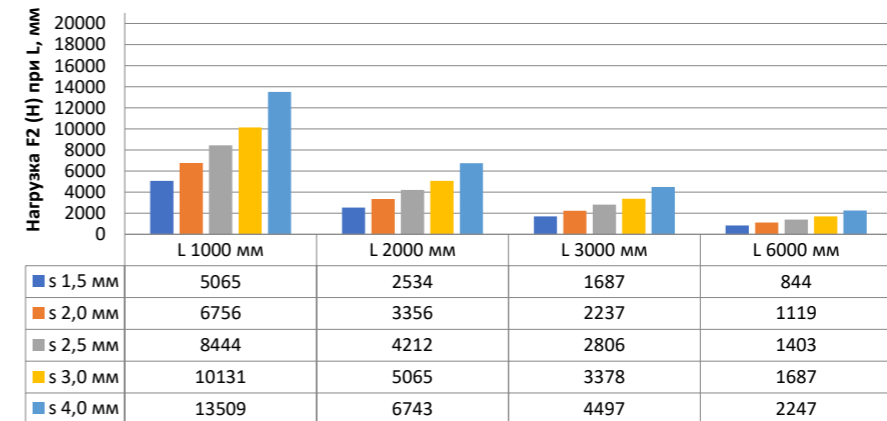

## Нагрузка F2

Профиль П-образный БПП2, ширина 40 мм, высота 40 мм

Профиль П-образный БПП2, ширина 60 мм, высота 40 мм

Профиль П-образный БПП2, ширина 85 мм, высота 40 мм

Профиль П-образный БПП2, ширина 115 мм, высота 40 мм