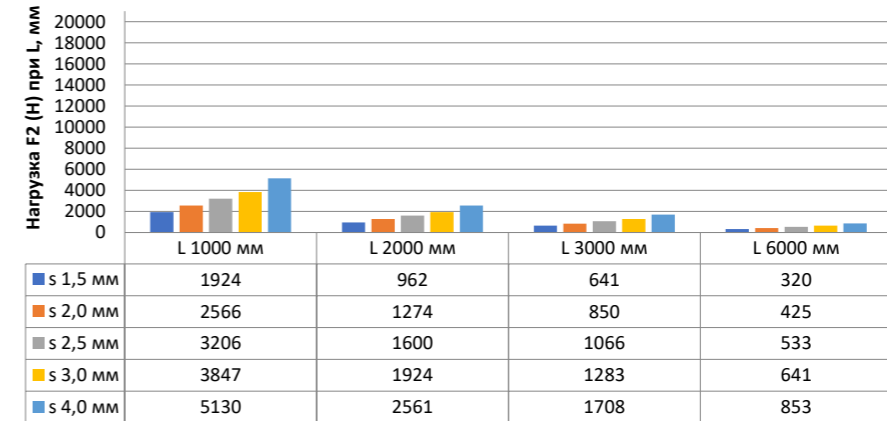

## Нагрузка F1

Профиль П - образный БПП2, ширина 40 мм, высота 40 мм

Профиль П - образный БПП2, ширина 60 мм, высота 40 мм

Профиль П - образный БПП2, ширина 85 мм, высота 40 мм

Профиль П - образный БПП2, ширина 115 мм, высота 40 мм

## Нагрузка F2

Профиль П-образный БПП2, ширина 40 мм, высота 40 мм

Профиль П-образный БПП2, ширина 60 мм, высота 40 мм

Профиль П-образный БПП2, ширина 85 мм, высота 40 мм

Профиль П-образный БПП2, ширина 115 мм, высота 40 мм