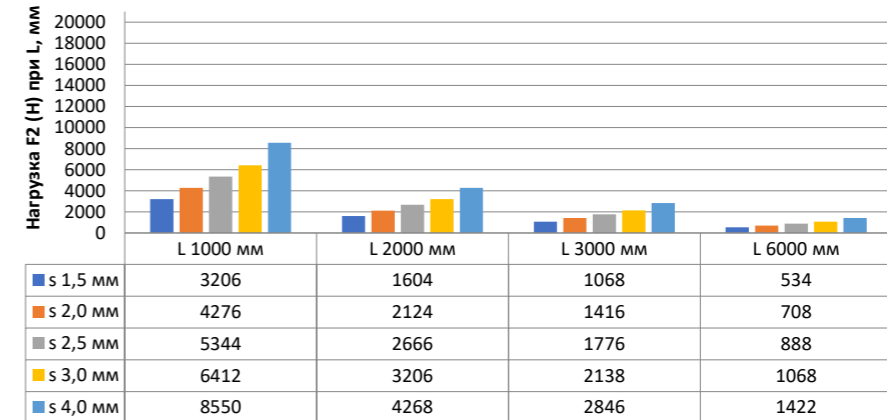

## Нагрузка F1

Профиль П - образный БПП2, ширина 40 мм, высота 40 мм

Профиль П - образный БПП2, ширина 60 мм, высота 40 мм

Профиль П - образный БПП2, ширина 85 мм, высота 40 мм

Профиль П - образный БПП2, ширина 115 мм, высота 40 мм

## Нагрузка F2

Профиль П-образный БПП2, ширина 40 мм, высота 40 мм

Профиль П-образный БПП2, ширина 60 мм, высота 40 мм

Профиль П-образный БПП2, ширина 85 мм, высота 40 мм

Профиль П-образный БПП2, ширина 115 мм, высота 40 мм