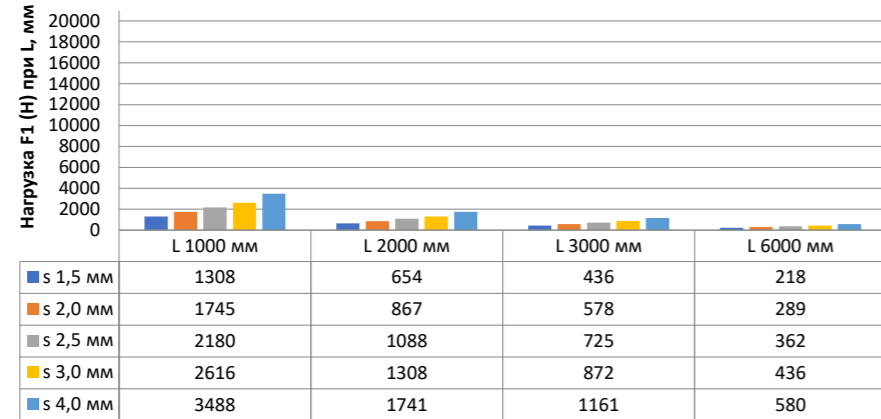

## Нагрузка F1

Профиль П - образный БПП2, ширина 40 мм, высота 40 мм

Профиль П - образный БПП2, ширина 60 мм, высота 40 мм

Профиль П - образный БПП2, ширина 85 мм, высота 40 мм

Профиль П - образный БПП2, ширина 115 мм, высота 40 мм

## Нагрузка F2

Профиль П-образный БПП2, ширина 40 мм, высота 40 мм

Профиль П-образный БПП2, ширина 60 мм, высота 40 мм

Профиль П-образный БПП2, ширина 85 мм, высота 40 мм

Профиль П-образный БПП2, ширина 115 мм, высота 40 мм