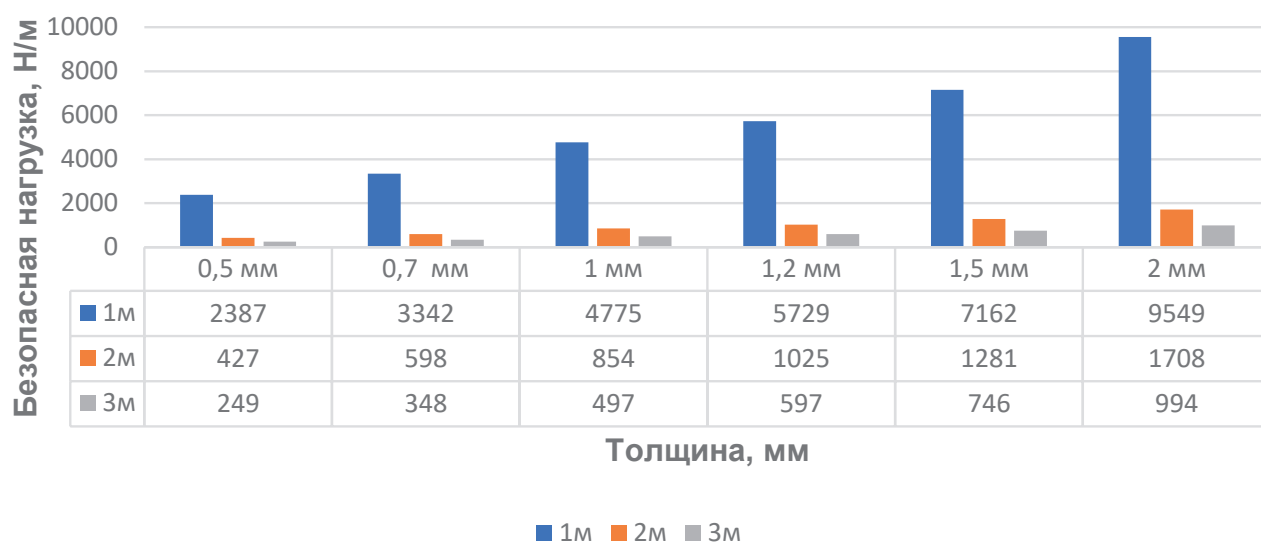

Нагрузочные характеристики

Лоток монтажный ЛПЗ борт 80 мм

Лоток монтажный ЛПЗ борт 100 мм