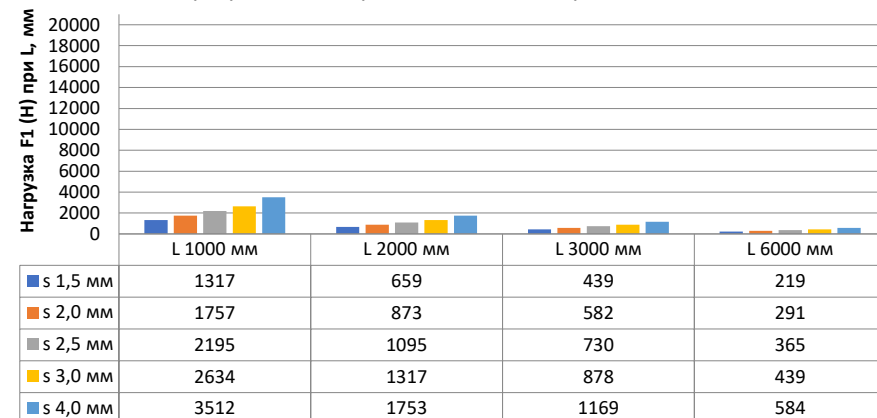

Нагрузка F1

Профиль П - образный БПП2, ширина 40 мм, высота 40 мм

Профиль П - образный БПП2, ширина 60 мм, высота 40 мм

Профиль П - образный БПП2, ширина 85 мм, высота 40 мм

Профиль П - образный БПП2, ширина 115 мм, высота 40 мм

Нагрузка F2

Профиль П-образный БПП2, ширина 40 мм, высота 40 мм

Профиль П-образный БПП2, ширина 60 мм, высота 40 мм

Профиль П-образный БПП2, ширина 85 мм, высота 40 мм

Профиль П-образный БПП2, ширина 115 мм, высота 40 мм