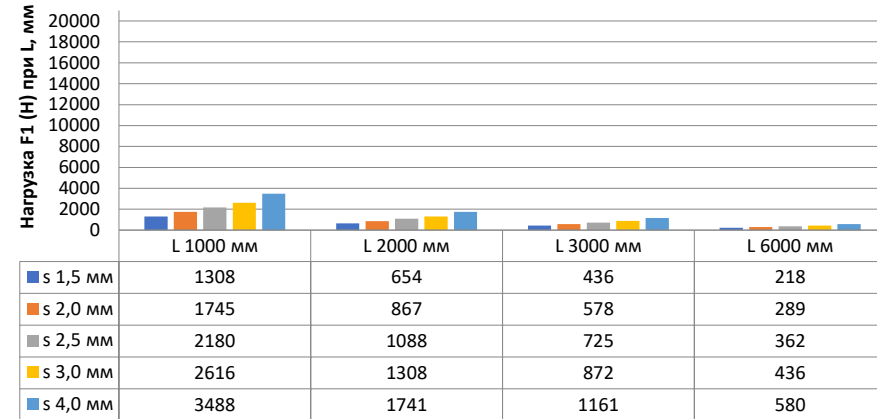

Нагрузка F1

Профиль П - образный БПП2, ширина 40 мм, высота 40 мм

Профиль П - образный БПП2, ширина 60 мм, высота 40 мм

Профиль П - образный БПП2, ширина 85 мм, высота 40 мм

Профиль П - образный БПП2, ширина 115 мм, высота 40 мм

Нагрузка F2

Профиль П-образный БПП2, ширина 40 мм, высота 40 мм

Профиль П-образный БПП2, ширина 60 мм, высота 40 мм

Профиль П-образный БПП2, ширина 85 мм, высота 40 мм

Профиль П-образный БПП2, ширина 115 мм, высота 40 мм