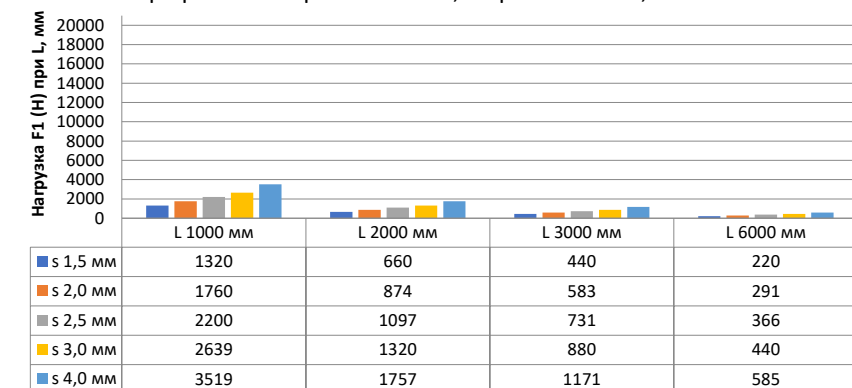

Нагрузка F1

Профиль П - образный БПП2, ширина 40 мм, высота 40 мм

Профиль П - образный БПП2, ширина 60 мм, высота 40 мм

Профиль П - образный БПП2, ширина 85 мм, высота 40 мм

Профиль П - образный БПП2, ширина 115 мм, высота 40 мм

Нагрузка F2

Профиль П-образный БПП2, ширина 40 мм, высота 40 мм

Профиль П-образный БПП2, ширина 60 мм, высота 40 мм

Профиль П-образный БПП2, ширина 85 мм, высота 40 мм

Профиль П-образный БПП2, ширина 115 мм, высота 40 мм