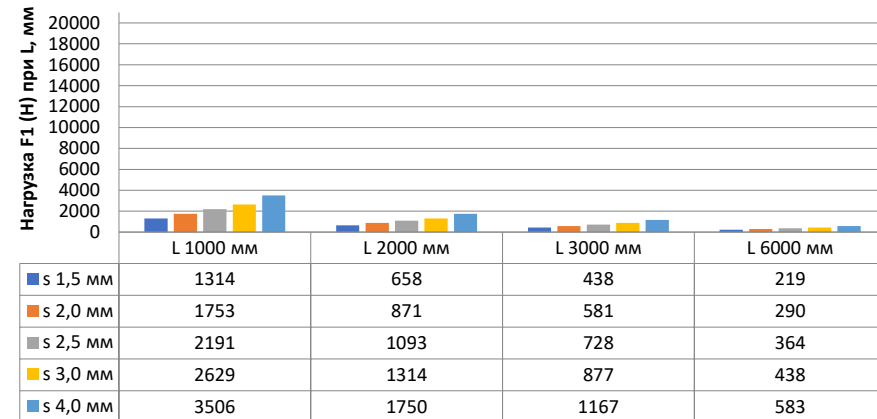

Нагрузка F1

Профиль П - образный БПП2, ширина 40 мм, высота 40 мм

Профиль П - образный БПП2, ширина 60 мм, высота 40 мм

Профиль П - образный БПП2, ширина 85 мм, высота 40 мм

Профиль П - образный БПП2, ширина 115 мм, высота 40 мм

Нагрузка F2

Профиль П-образный БПП2, ширина 40 мм, высота 40 мм

Профиль П-образный БПП2, ширина 60 мм, высота 40 мм

Профиль П-образный БПП2, ширина 85 мм, высота 40 мм

Профиль П-образный БПП2, ширина 115 мм, высота 40 мм