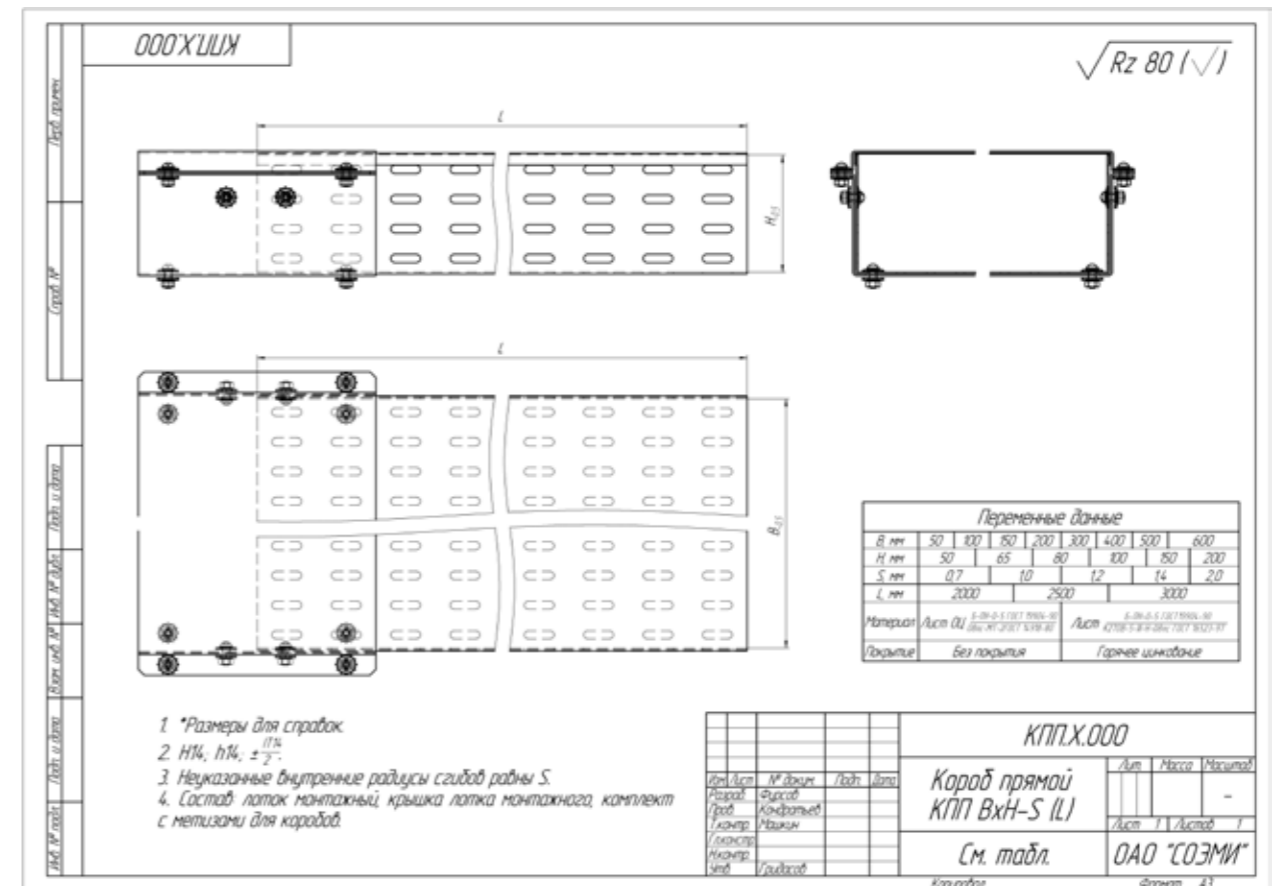

Состав:	
1. Лоток прямой	1 шт.
2. Крышка лотка	1 шт.
3. Скоба нижняя	1 шт.
4. Скоба верхняя	1 шт.
5. Винт М6	12 шт.
6. Гайка М6	12 шт.
7. Шайба-звездочка	24 шт.

Варианты исполнения:
Горячее цинкование
Сталь оцинкованная по методу Сендзимира

Пример записи при заказе короба прямого перфорированного шириной 400 мм, высотой 200 мм, длиной 3000 мм, толщиной 1,5 мм, горячее цинкование:
Короб прямой перфорированный КПП.400.200.3000.1,5.1 (артикул H7120420371).