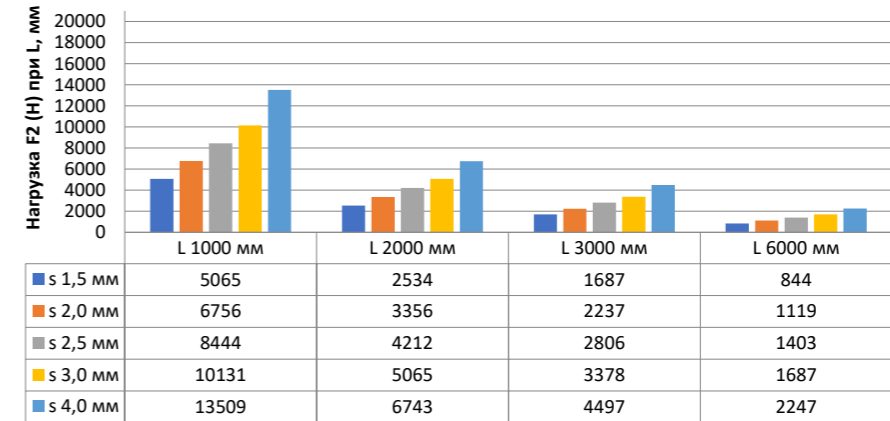

Нагрузка F2

Профиль П-образный БПП2, ширина 40 мм, высота 40 мм

Профиль П-образный БПП2, ширина 60 мм, высота 40 мм

Профиль П-образный БПП2, ширина 85 мм, высота 40 мм

Профиль П-образный БПП2, ширина 115 мм, высота 40 мм