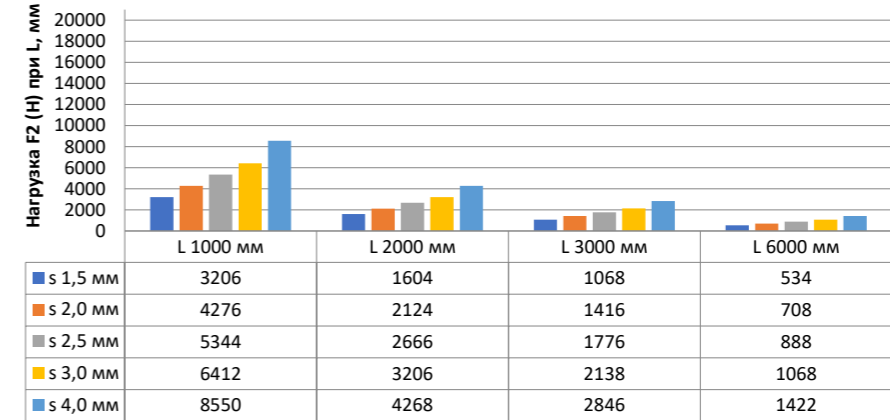

Нагрузка F1

Профиль П - образный БПП2, ширина 40 мм, высота 40 мм

Профиль П - образный БПП2, ширина 60 мм, высота 40 мм

Профиль П - образный БПП2, ширина 85 мм, высота 40 мм

Профиль П - образный БПП2, ширина 115 мм, высота 40 мм

Нагрузка F2

Профиль П-образный БПП2, ширина 40 мм, высота 40 мм

Профиль П-образный БПП2, ширина 60 мм, высота 40 мм

Профиль П-образный БПП2, ширина 85 мм, высота 40 мм

Профиль П-образный БПП2, ширина 115 мм, высота 40 мм