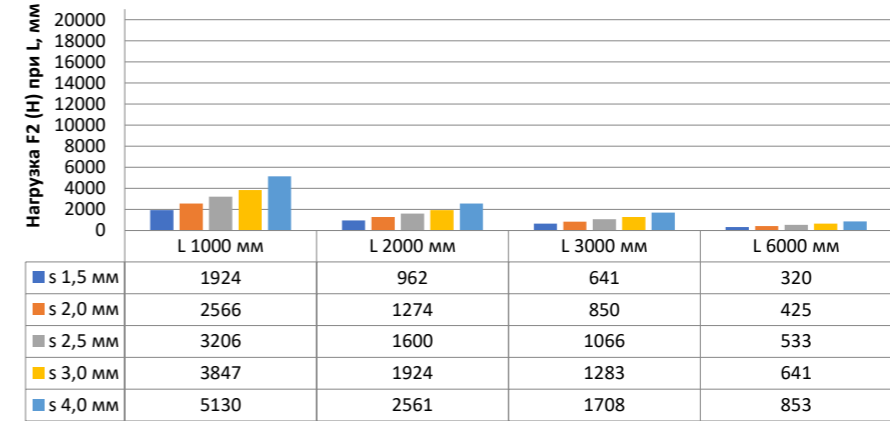

Нагрузка F1

Профиль П - образный БПП2, ширина 40 мм, высота 40 мм

Профиль П - образный БПП2, ширина 60 мм, высота 40 мм

Профиль П - образный БПП2, ширина 85 мм, высота 40 мм

Профиль П - образный БПП2, ширина 115 мм, высота 40 мм

Нагрузка F2

Профиль П-образный БПП2, ширина 40 мм, высота 40 мм

Профиль П-образный БПП2, ширина 60 мм, высота 40 мм

Профиль П-образный БПП2, ширина 85 мм, высота 40 мм

Профиль П-образный БПП2, ширина 115 мм, высота 40 мм