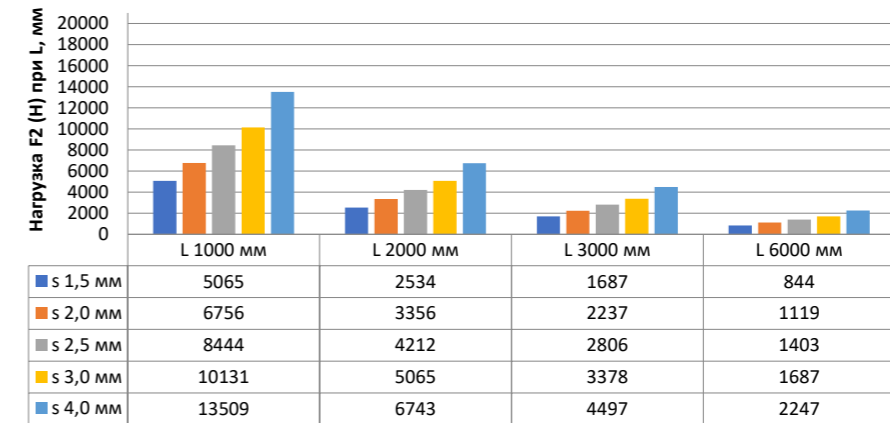

Нагрузка F2

Профиль П-образный БПП2, ширина 40 мм, высота 40 мм

Профиль П-образный БПП2, ширина 60 мм, высота 40 мм

Профиль П-образный БПП2, ширина 85 мм, высота 40 мм

Профиль П-образный БПП2, ширина 115 мм, высота 40 мм