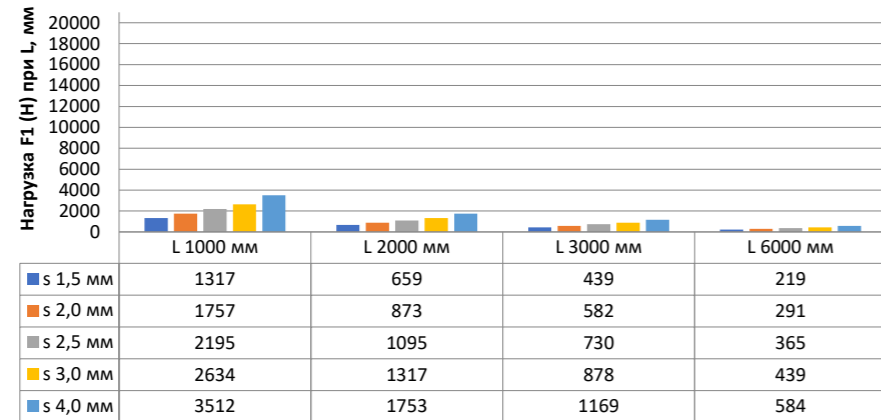

Нагрузка F1

Профиль П - образный БПП2, ширина 40 мм, высота 40 мм

Профиль П - образный БПП2, ширина 60 мм, высота 40 мм

Профиль П - образный БПП2, ширина 85 мм, высота 40 мм

Профиль П - образный БПП2, ширина 115 мм, высота 40 мм

Нагрузка F2

Профиль П-образный БПП2, ширина 40 мм, высота 40 мм

Профиль П-образный БПП2, ширина 60 мм, высота 40 мм

Профиль П-образный БПП2, ширина 85 мм, высота 40 мм

Профиль П-образный БПП2, ширина 115 мм, высота 40 мм