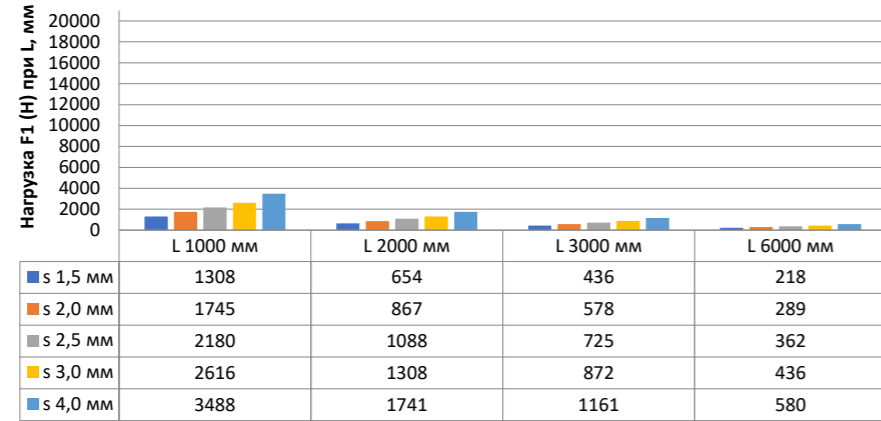

Нагрузка F1

Профиль П - образный БПП2, ширина 40 мм, высота 40 мм

Профиль П - образный БПП2, ширина 60 мм, высота 40 мм

Профиль П - образный БПП2, ширина 85 мм, высота 40 мм

Профиль П - образный БПП2, ширина 115 мм, высота 40 мм

Нагрузка F2

Профиль П-образный БПП2, ширина 40 мм, высота 40 мм

Профиль П-образный БПП2, ширина 60 мм, высота 40 мм

Профиль П-образный БПП2, ширина 85 мм, высота 40 мм

Профиль П-образный БПП2, ширина 115 мм, высота 40 мм