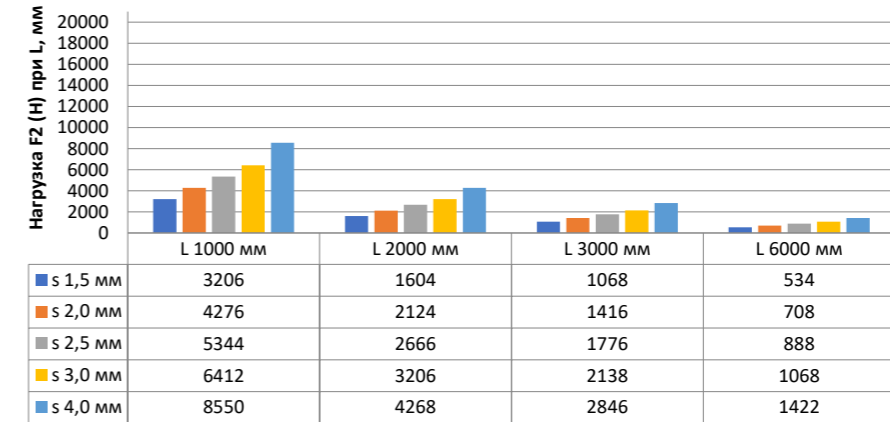

Нагрузка F1

Профиль П - образный БПП2, ширина 40 мм, высота 40 мм

Профиль П - образный БПП2, ширина 60 мм, высота 40 мм

Профиль П - образный БПП2, ширина 85 мм, высота 40 мм

Профиль П - образный БПП2, ширина 115 мм, высота 40 мм

Нагрузка F2

Профиль П-образный БПП2, ширина 40 мм, высота 40 мм

Профиль П-образный БПП2, ширина 60 мм, высота 40 мм

Профиль П-образный БПП2, ширина 85 мм, высота 40 мм

Профиль П-образный БПП2, ширина 115 мм, высота 40 мм