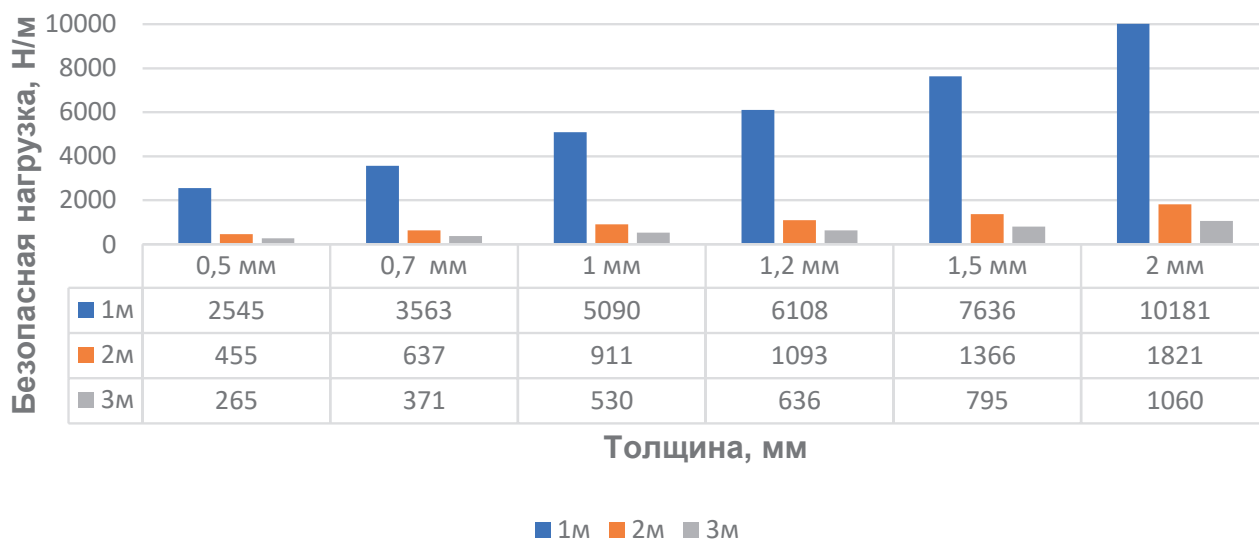

Нагрузочные характеристики

Лоток монтажный ЛПЗ борт 150 мм

Лоток монтажный ЛПЗ борт 200 мм