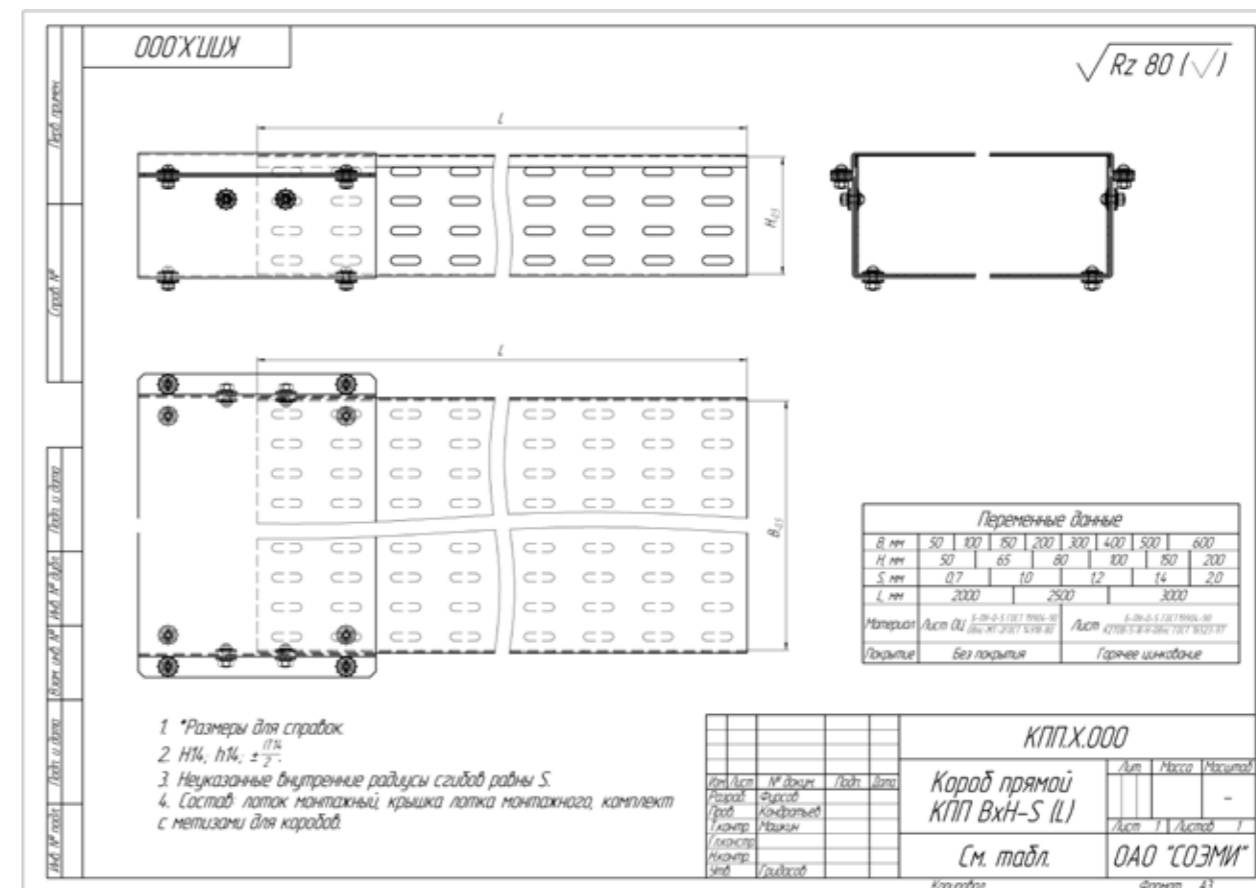

Состав:	
1. Лоток прямой	1 шт.
2. Крышка лотка	1 шт.
3. Скоба нижняя	1 шт.
4. Скоба верхняя	1 шт.
5. Винт М6	12 шт.
6. Гайка М6	12 шт.
7. Шайба-звездочка	24 шт.

Варианты исполнения:
Горячее цинкование
Сталь оцинкованная по методу Сендзимира

Пример записи при заказе короба прямого перфорированного шириной 400 мм, высотой 200 мм, длиной 3000 мм, толщиной 1,5 мм, горячее цинкование:
Короб прямой перфорированный КПП.400.200.3000.1,5.1 (артикул H7120420371).