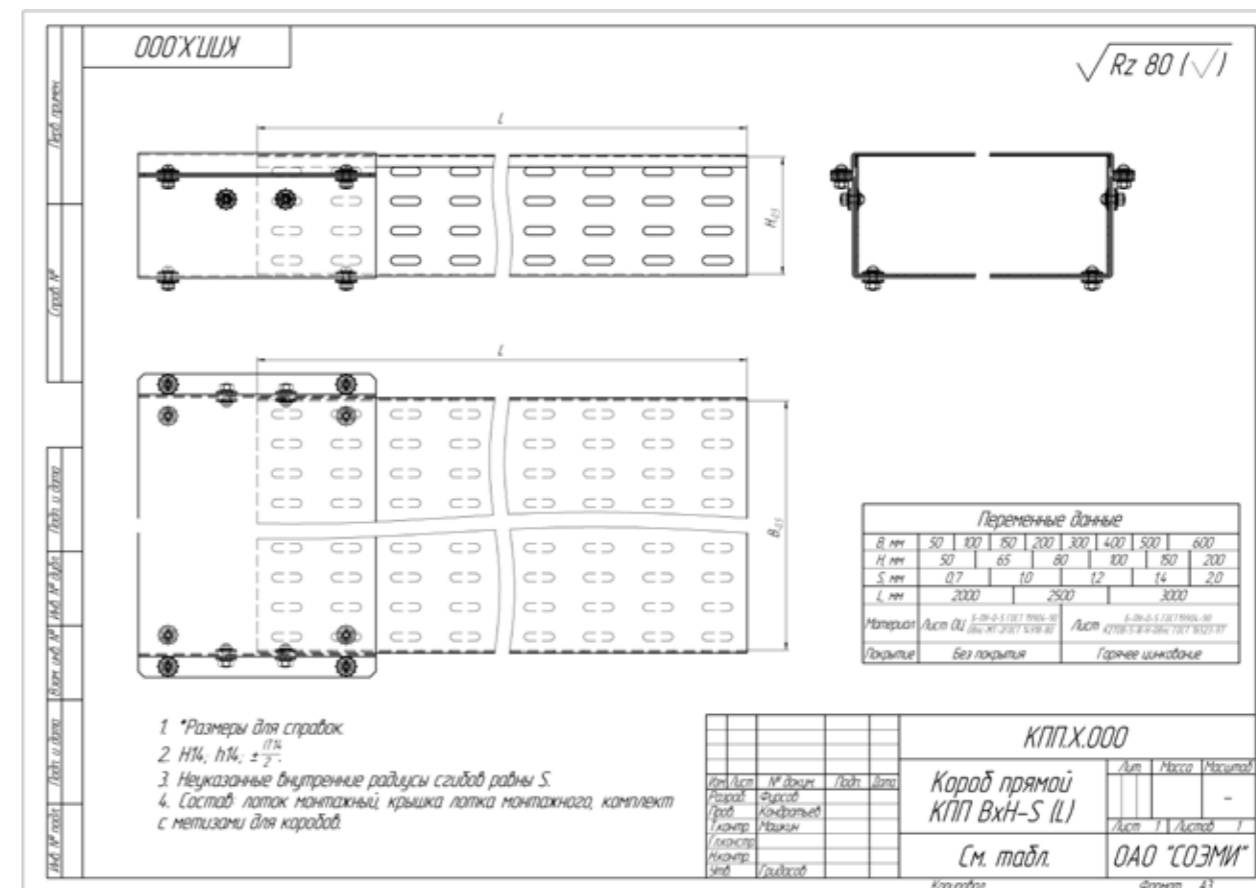

Состав:	
1. Лоток прямой	1 шт.
2. Крышка лотка	1 шт.
3. Скоба нижняя	1 шт.
4. Скоба верхняя	1 шт.
5. Винт М6	12 шт.
6. Гайка М6	12 шт.
7. Шайба-звездочка	24 шт.

Варианты исполнения:
Горячее цинкование
Сталь оцинкованная по методу Сендзимира

Пример записи при заказе короба прямого перфорированного шириной 400 мм, высотой 200 мм, длиной 3000 мм, толщиной 1,5 мм, горячее цинкование:
Короб прямой перфорированный КПП.400.200.3000.1.5.1 (артикул H7120420371).