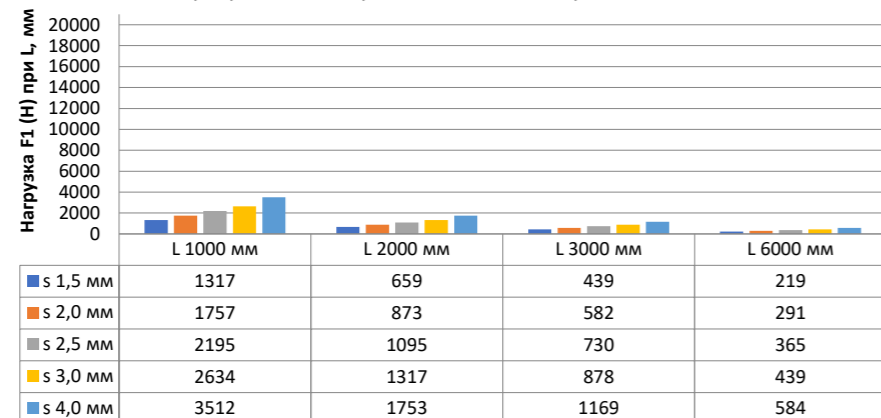

Нагрузка F1

Профиль П - образный БПП2, ширина 40 мм, высота 40 мм

Профиль П - образный БПП2, ширина 60 мм, высота 40 мм

Профиль П - образный БПП2, ширина 85 мм, высота 40 мм

Профиль П - образный БПП2, ширина 115 мм, высота 40 мм

Нагрузка F2

Профиль П-образный БПП2, ширина 40 мм, высота 40 мм

Профиль П-образный БПП2, ширина 60 мм, высота 40 мм

Профиль П-образный БПП2, ширина 85 мм, высота 40 мм

Профиль П-образный БПП2, ширина 115 мм, высота 40 мм