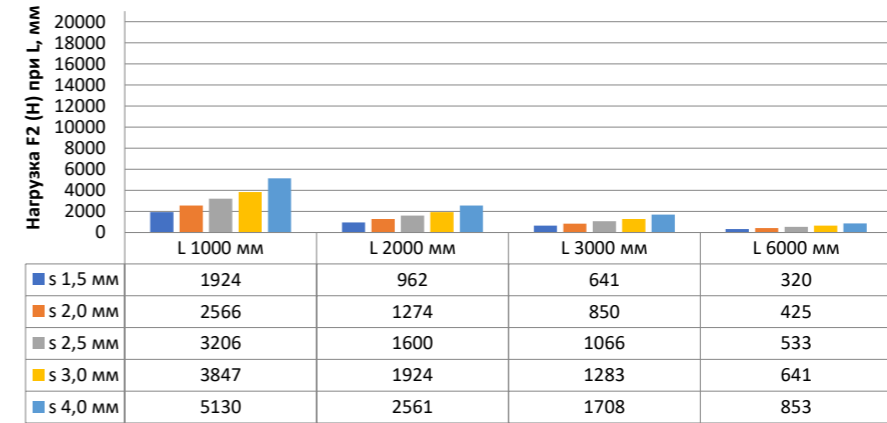

Нагрузка F1

Профиль П - образный БПП2, ширина 40 мм, высота 40 мм

Профиль П - образный БПП2, ширина 60 мм, высота 40 мм

Профиль П - образный БПП2, ширина 85 мм, высота 40 мм

Профиль П - образный БПП2, ширина 115 мм, высота 40 мм

Нагрузка F2

Профиль П-образный БПП2, ширина 40 мм, высота 40 мм

Профиль П-образный БПП2, ширина 60 мм, высота 40 мм

Профиль П-образный БПП2, ширина 85 мм, высота 40 мм

Профиль П-образный БПП2, ширина 115 мм, высота 40 мм