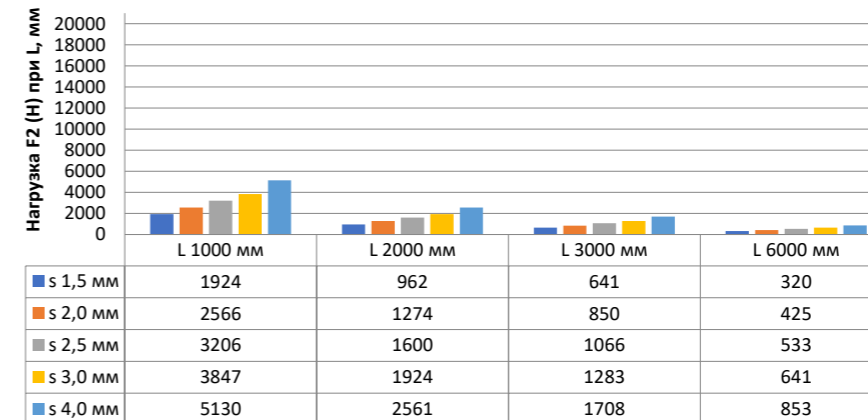

Нагрузка F1

Профиль П - образный БПП2, ширина 40 мм, высота 40 мм

Профиль П - образный БПП2, ширина 60 мм, высота 40 мм

Профиль П - образный БПП2, ширина 85 мм, высота 40 мм

Профиль П - образный БПП2, ширина 115 мм, высота 40 мм

Нагрузка F2

Профиль П-образный БПП2, ширина 40 мм, высота 40 мм

Профиль П-образный БПП2, ширина 60 мм, высота 40 мм

Профиль П-образный БПП2, ширина 85 мм, высота 40 мм

Профиль П-образный БПП2, ширина 115 мм, высота 40 мм