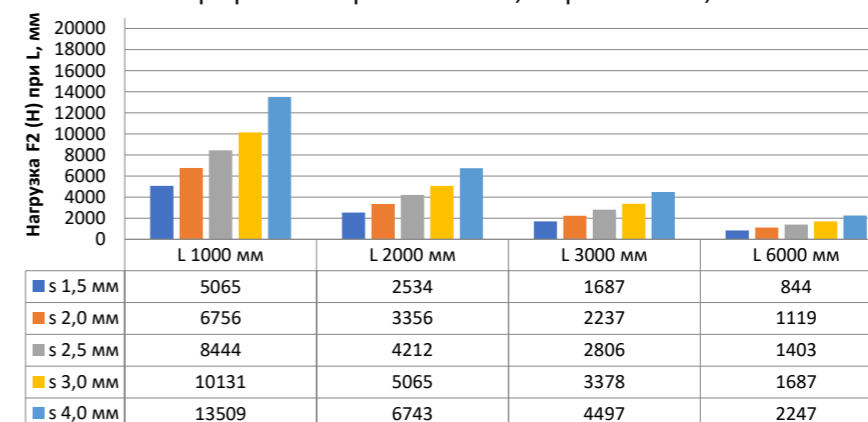

Нагрузка F2

Профиль П-образный БПП2, ширина 40 мм, высота 40 мм

Профиль П-образный БПП2, ширина 60 мм, высота 40 мм

Профиль П-образный БПП2, ширина 85 мм, высота 40 мм

Профиль П-образный БПП2, ширина 115 мм, высота 40 мм