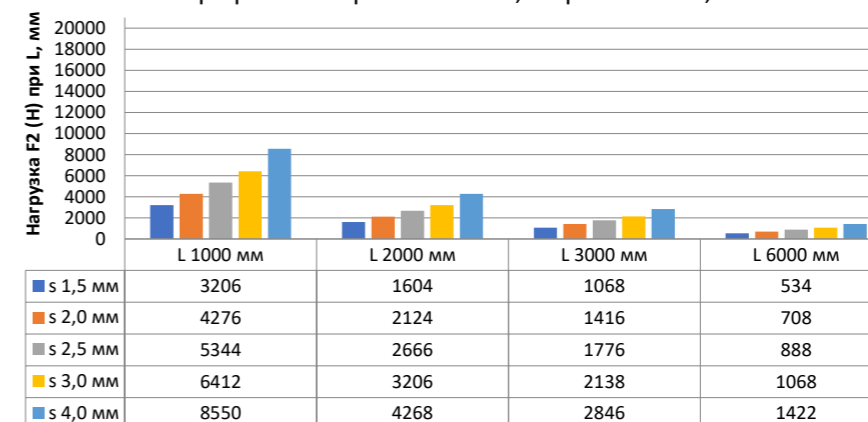

Нагрузка F1

Профиль П - образный БПП2, ширина 40 мм, высота 40 мм

Профиль П - образный БПП2, ширина 60 мм, высота 40 мм

Профиль П - образный БПП2, ширина 85 мм, высота 40 мм

Профиль П - образный БПП2, ширина 115 мм, высота 40 мм

Нагрузка F2

Профиль П-образный БПП2, ширина 40 мм, высота 40 мм

Профиль П-образный БПП2, ширина 60 мм, высота 40 мм

Профиль П-образный БПП2, ширина 85 мм, высота 40 мм

Профиль П-образный БПП2, ширина 115 мм, высота 40 мм