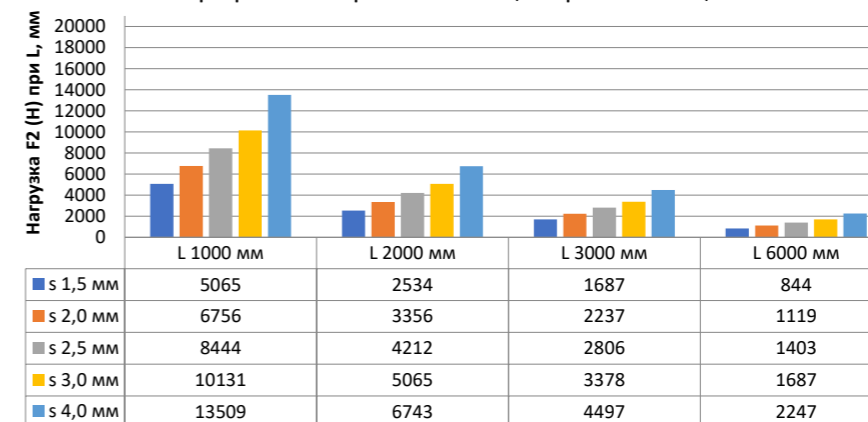

Нагрузка F2

Профиль П-образный БПП2, ширина 40 мм, высота 40 мм

Профиль П-образный БПП2, ширина 60 мм, высота 40 мм

Профиль П-образный БПП2, ширина 85 мм, высота 40 мм

Профиль П-образный БПП2, ширина 115 мм, высота 40 мм