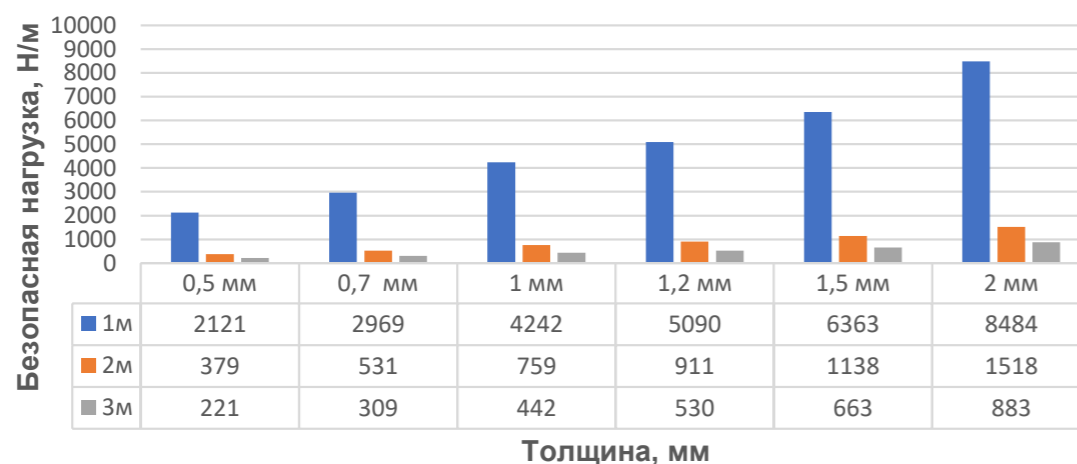

Нагрузочные характеристики лотков монтажных

Лоток монтажный ЛП борт 50 мм

■ 1м ■ 2м ■ 3м

Лоток монтажный ЛП борт 80 мм

■ 1м ■ 2м ■ 3м

Лоток монтажный ЛП борт 150 мм

■ 1м ■ 2м ■ 3м

Нагрузочные характеристики лотков монтажных

Лоток монтажный ЛП борт 65 мм

■ 1м ■ 2м ■ 3м

Лоток монтажный ЛП борт 100 мм

■ 1м ■ 2м ■ 3м

Лоток монтажный ЛП борт 200 мм

■ 1м ■ 2м ■ 3м