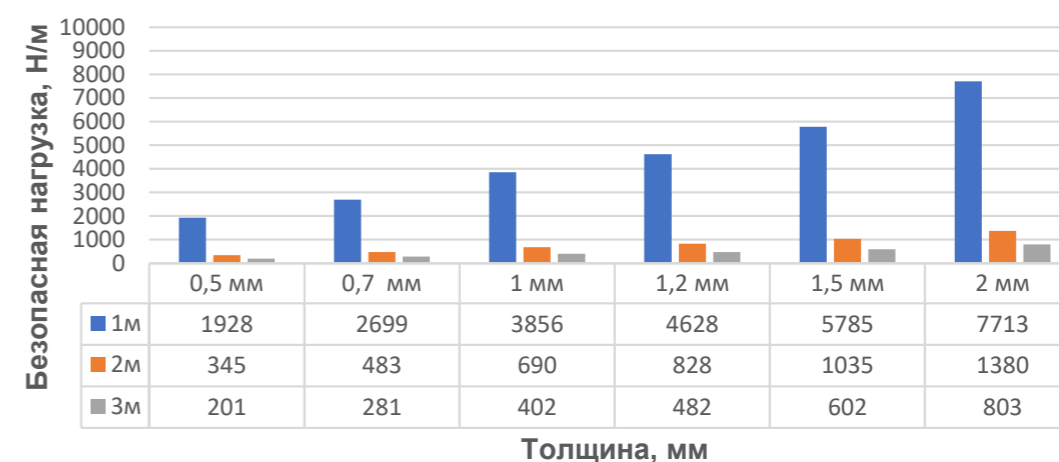

Нагрузочные характеристики лотков монтажных

Лоток монтажный ЛП борт 50 мм

■ 1м ■ 2м ■ 3м

Лоток монтажный ЛП борт 80 мм

■ 1м ■ 2м ■ 3м

Лоток монтажный ЛП борт 150 мм

■ 1м ■ 2м ■ 3м

Нагрузочные характеристики лотков монтажных

Лоток монтажный ЛП борт 65 мм

■ 1м ■ 2м ■ 3м

Лоток монтажный ЛП борт 100 мм

■ 1м ■ 2м ■ 3м

Лоток монтажный ЛП борт 200 мм

■ 1м ■ 2м ■ 3м