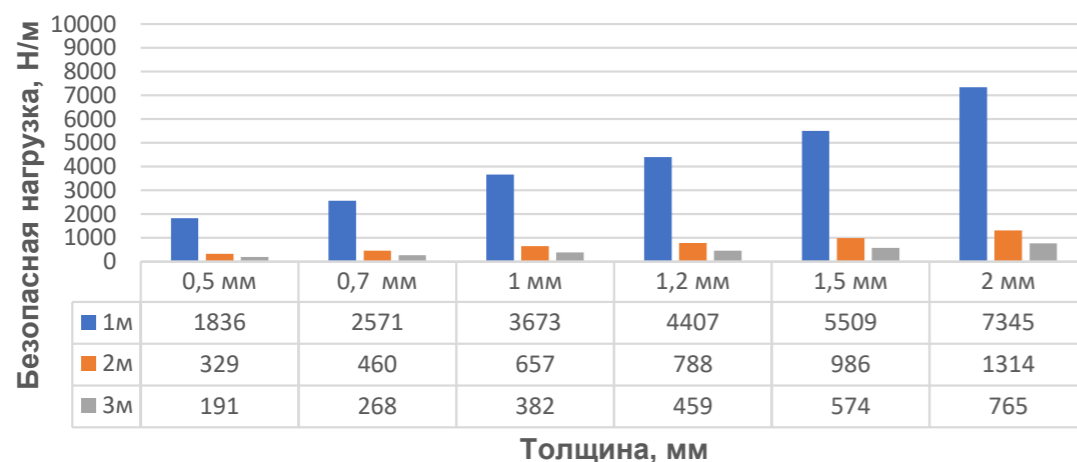

Нагрузочные характеристики лотков монтажных

Лоток монтажный ЛП борт 50 мм

■ 1м ■ 2м ■ 3м

Лоток монтажный ЛП борт 80 мм

■ 1м ■ 2м ■ 3м

Лоток монтажный ЛП борт 150 мм

■ 1м ■ 2м ■ 3м

Нагрузочные характеристики лотков монтажных

Лоток монтажный ЛП борт 65 мм

■ 1м ■ 2м ■ 3м

Лоток монтажный ЛП борт 100 мм

■ 1м ■ 2м ■ 3м

Лоток монтажный ЛП борт 200 мм

■ 1м ■ 2м ■ 3м