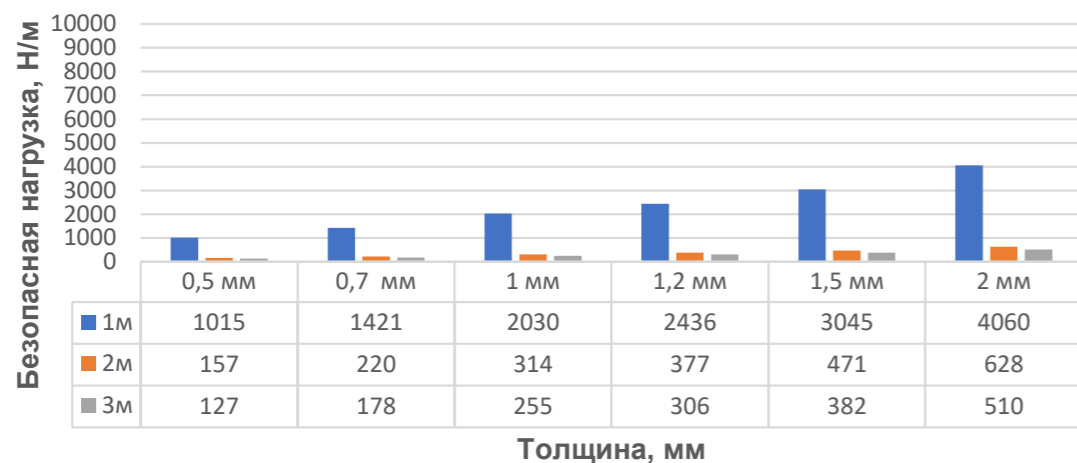

Нагрузочные характеристики лотков монтажных

Лоток монтажный ЛП борт 50 мм

■ 1м ■ 2м ■ 3м

Лоток монтажный ЛП борт 80 мм

■ 1м ■ 2м ■ 3м

Лоток монтажный ЛП борт 150 мм

■ 1м ■ 2м ■ 3м

Нагрузочные характеристики лотков монтажных

Лоток монтажный ЛП борт 65 мм

■ 1м ■ 2м ■ 3м

Лоток монтажный ЛП борт 100 мм

■ 1м ■ 2м ■ 3м

Лоток монтажный ЛП борт 200 мм

■ 1м ■ 2м ■ 3м