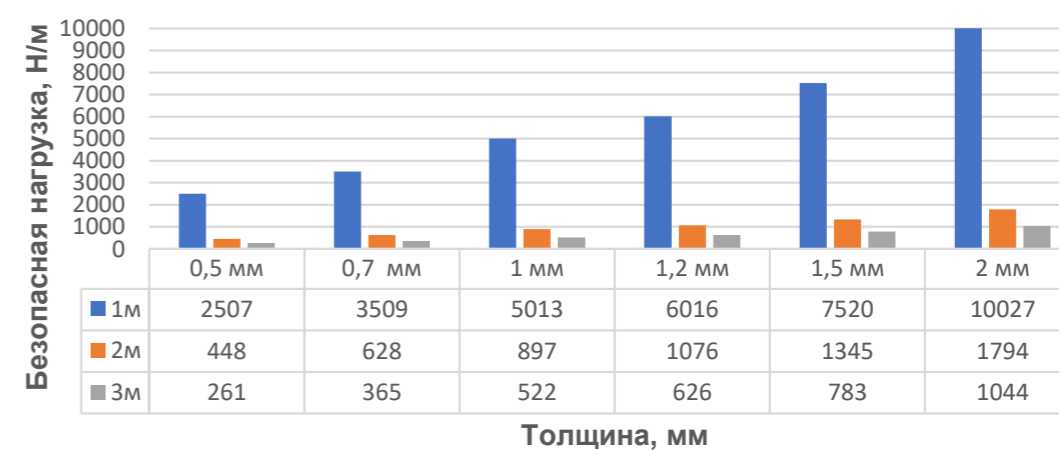

Лоток монтажный ЛП борт 65 мм

■ 1м ■ 2м ■ 3м

Лоток монтажный ЛП борт 100 мм

■ 1м ■ 2м ■ 3м

Лоток монтажный ЛП борт 200 мм

■ 1м ■ 2м ■ 3м