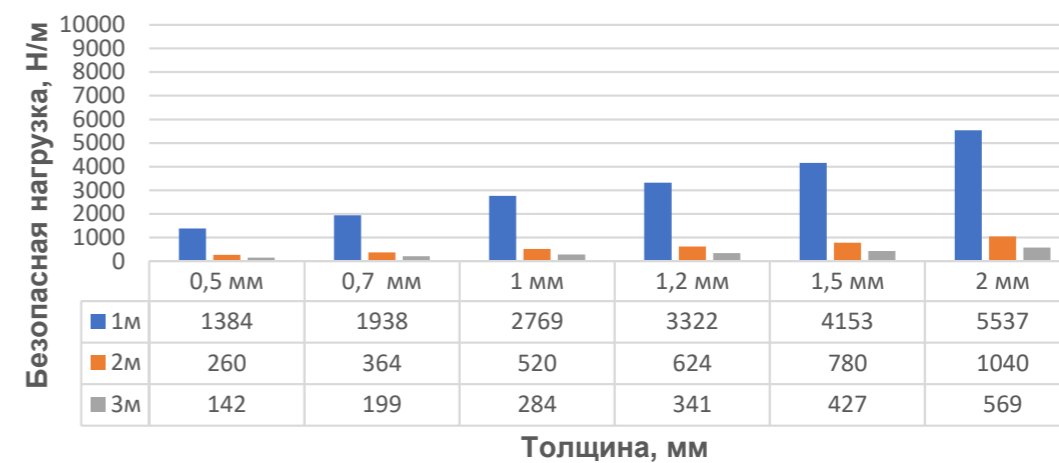

Нагрузочные характеристики лотков монтажных

Лоток монтажный ЛП борт 50 мм

■ 1м ■ 2м ■ 3м

Лоток монтажный ЛП борт 80 мм

■ 1м ■ 2м ■ 3м

Лоток монтажный ЛП борт 150 мм

■ 1м ■ 2м ■ 3м

Нагрузочные характеристики лотков монтажных

Лоток монтажный ЛП борт 65 мм

■ 1м ■ 2м ■ 3м

Лоток монтажный ЛП борт 100 мм

■ 1м ■ 2м ■ 3м

Лоток монтажный ЛП борт 200 мм

■ 1м ■ 2м ■ 3м